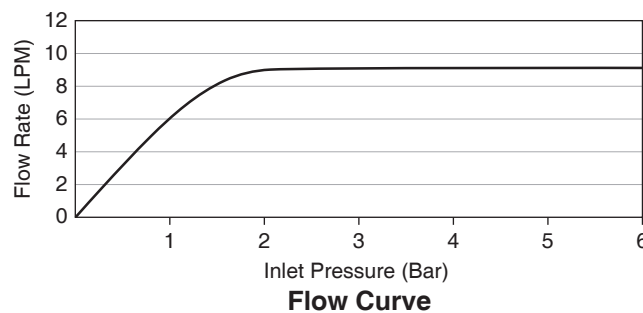

EXPOSED WALL-MOUNT SHOWER MIXER K-97368T

Features

- Brass construction
- Leak-free ceramic disc valve with lifetime warranty
- Durable Kohler finishes resist corrosion and tarnishing
- Lever handle
- Katalyst air-induction technology for powerful and even coverage
- Includes 130 mm Rain Duet push button, 3-function handshower
- Line-matched faucets and accessories available

Note: Flow rates are approximate. (1 gallon = 3.785 liters, 1 bar = 14.5 psi)

Dimensions are approximate.

Unit: mm

Note: The recommended dimension for installation can be adjusted according to user preferences and layout.

ตรวจสอบ สี/วัสดุเคลือบผิวผลิตภัณฑ์จากตัวแทนจำหน่ายโคโธเลอร์ในประเทศของท่าน

กราฟแสดงอัตราการไหล

หมายเหตุ: อัตราการไหลค่าโดยประมาณ (1 แกลลอน = 3.785 ลิตร, 1 บาร์ = 14.5 ปอนด์ต่อตารางนิ้ว)

ขนาดระยะแสดงค่าโดยประมาณ