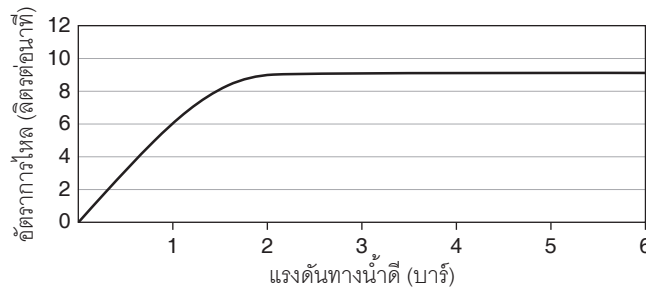

ตรวจสอบ สี/วัสดุเคลือบผิวผลิตภัณฑ์จากตัวแทนจำหน่ายโคโธเลอร์ในประเทศของท่าน

กราฟแสดงอัตราการไหล

หมายเหตุ: อัตราการไหลค่าโดยประมาณ (1 แกลลอน = 3.785 ลิตร, 1 บาร์ = 14.5 ปอนด์ต่อตารางนิ้ว)

ขนาดระยะแสดงค่าโดยประมาณ