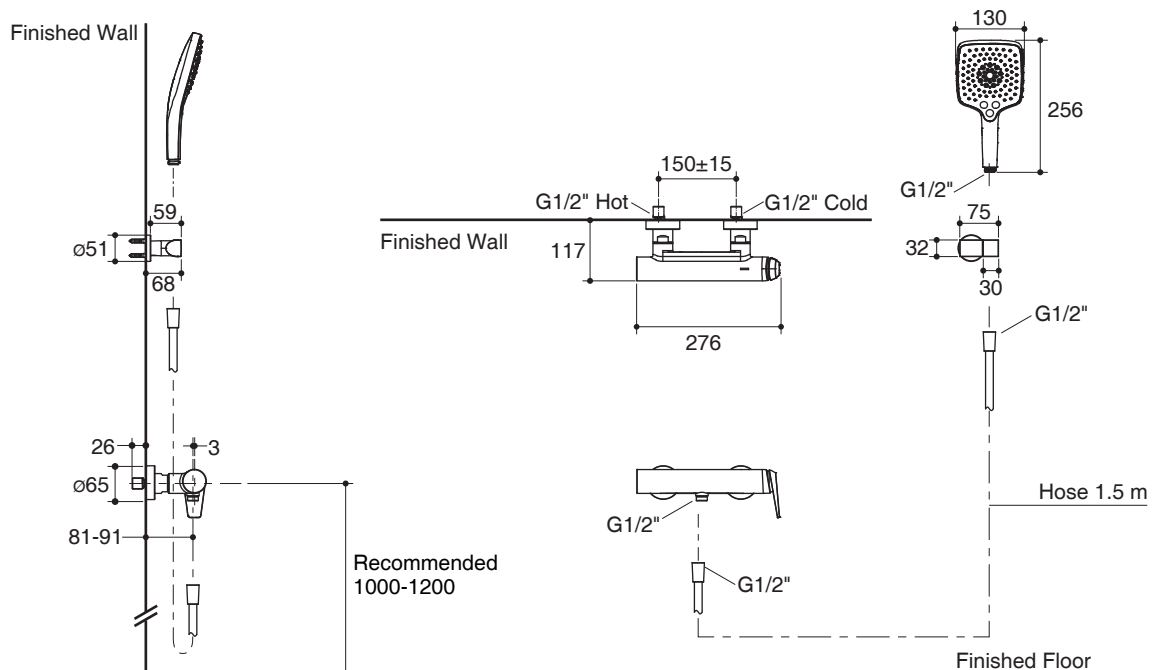

EXPOSED WALL-MOUNT SHOWER MIXER K-97368T

Features

- Brass construction
- Leak-free ceramic disc valve with lifetime warranty
- Durable Kohler finishes resist corrosion and tarnishing
- Lever handle
- Katalyst air-induction technology for powerful and even coverage
- Includes 130 mm Rain Duet push button, 3-function handshower
- Line-matched faucets and accessories available

Note: Flow rates are approximate. (1 gallon = 3.785 liters, 1 bar = 14.5 psi)

Dimensions are approximate.

Unit: mm

Note: The recommended dimension for installation can be adjusted according to user preferences and layout.

Product Diagram

คุณลักษณะ

- ผลิตจากทองเหลือง
- พร้อมเซรามิกวาล์วกันการรั่วซึม รับประกันตลอดอายุการใช้งาน
- วัสดุเคลือบผิวพิเศษจากโคโธเลอร์ คงทน เงางาม
- มือบิดแบบก้านโยก
- หัวฝักบัวระบบแคตทาลิส เทคโนโลยีการอัดอากาศเพื่อสายน้ำชุ่มฉ่ำเต็มสัมผัส
- พร้อมหัวฝักบัวเรโนเวชั่นขนาด 130 มม. ปุ่มกดปรับสายน้ำได้ 3 ระดับ
- มีก๊อกน้ำและอุปกรณ์ประกอบห้องน้ำเข้าชุดกับผลิตภัณฑ์

ตรวจสอบ สี/วัสดุเคลือบผิวผลิตภัณฑ์จากตัวแทนจำหน่ายโคโธเลอร์ในประเทศของท่าน

กราฟแสดงอัตราการไหล

หมายเหตุ: อัตราการไหลค่าโดยประมาณ (1 แกลลอน = 3.785 ลิตร, 1 บาร์ = 14.5 ปอนด์ต่อตารางนิ้ว)

ขนาดระยะแสดงค่าโดยประมาณ