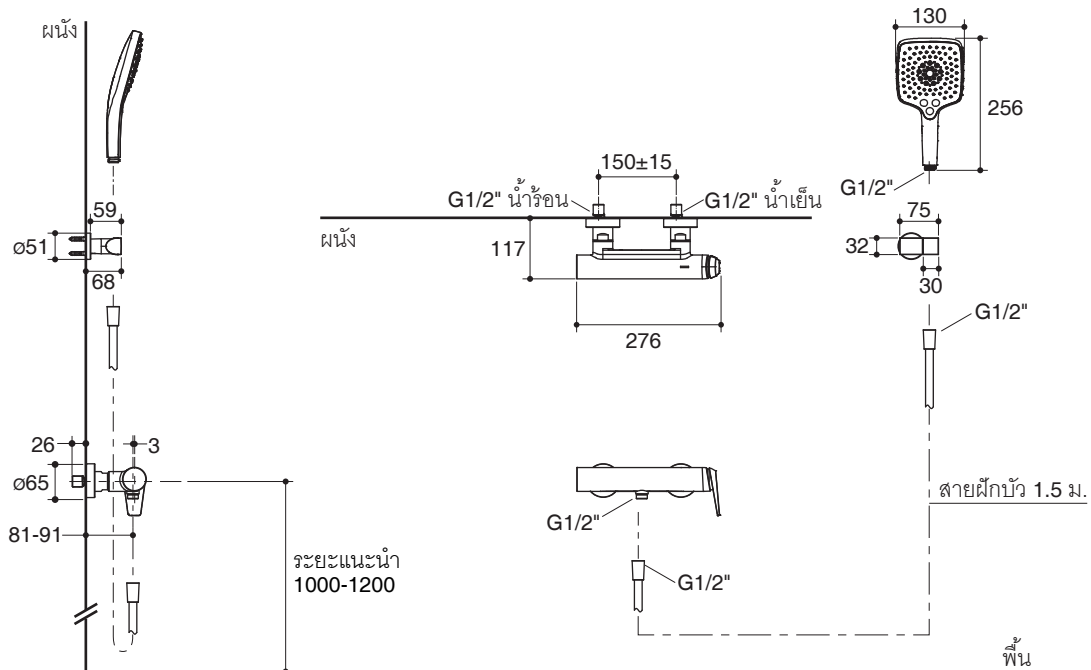

Note: Flow rates are approximate. (1 gallon = 3.785 liters, 1 bar = 14.5 psi)

Dimensions are approximate.

Unit: mm

Note: The recommended dimension for installation can be adjusted according to user preferences and layout.

มาตรฐาน

คุณสมบัติตามมาตรฐาน

- มอก. 2066-2552
- EN 817-2008
- GB 18145-2014

ข้อสังเกตสำหรับการติดตั้ง

ติดตั้งผลิตภัณฑ์โดยใช้คู่มือแนะนำการติดตั้ง

รุ่นผลิตภัณฑ์

รุ่น	ชื่อผลิตภัณฑ์	สี/วัสดุเคลือบผิว
K-97368T-4	ก๊อกผสมเย็นอาบแบบติดผนังพร้อมฝักบัวสายอ่อน รุ่นอะวิต	<input type="checkbox"/> CP: สีโครมเงา <input type="checkbox"/> TT: โททาเนียม

ตรวจสอบ สี/วัสดุเคลือบผิวผลิตภัณฑ์จากตัวแทนจำหน่ายโคโธเลอร์ในประเทศของท่าน

กราฟแสดงอัตราการไหล

หมายเหตุ: อัตราการไหลค่าโดยประมาณ (1 แกลลอน = 3.785 ลิตร, 1 บาร์ = 14.5 ปอนด์ต่อตารางนิ้ว)

ขนาดระยะแสดงค่าโดยประมาณ

หน่วย: มม.

หมายเหตุ: ระยะแนะนำการติดตั้งสามารถปรับได้ตามความเหมาะสมของผู้ใช้งานและพื้นที่ติดตั้ง

ภาพแสดงผลิตภัณฑ์