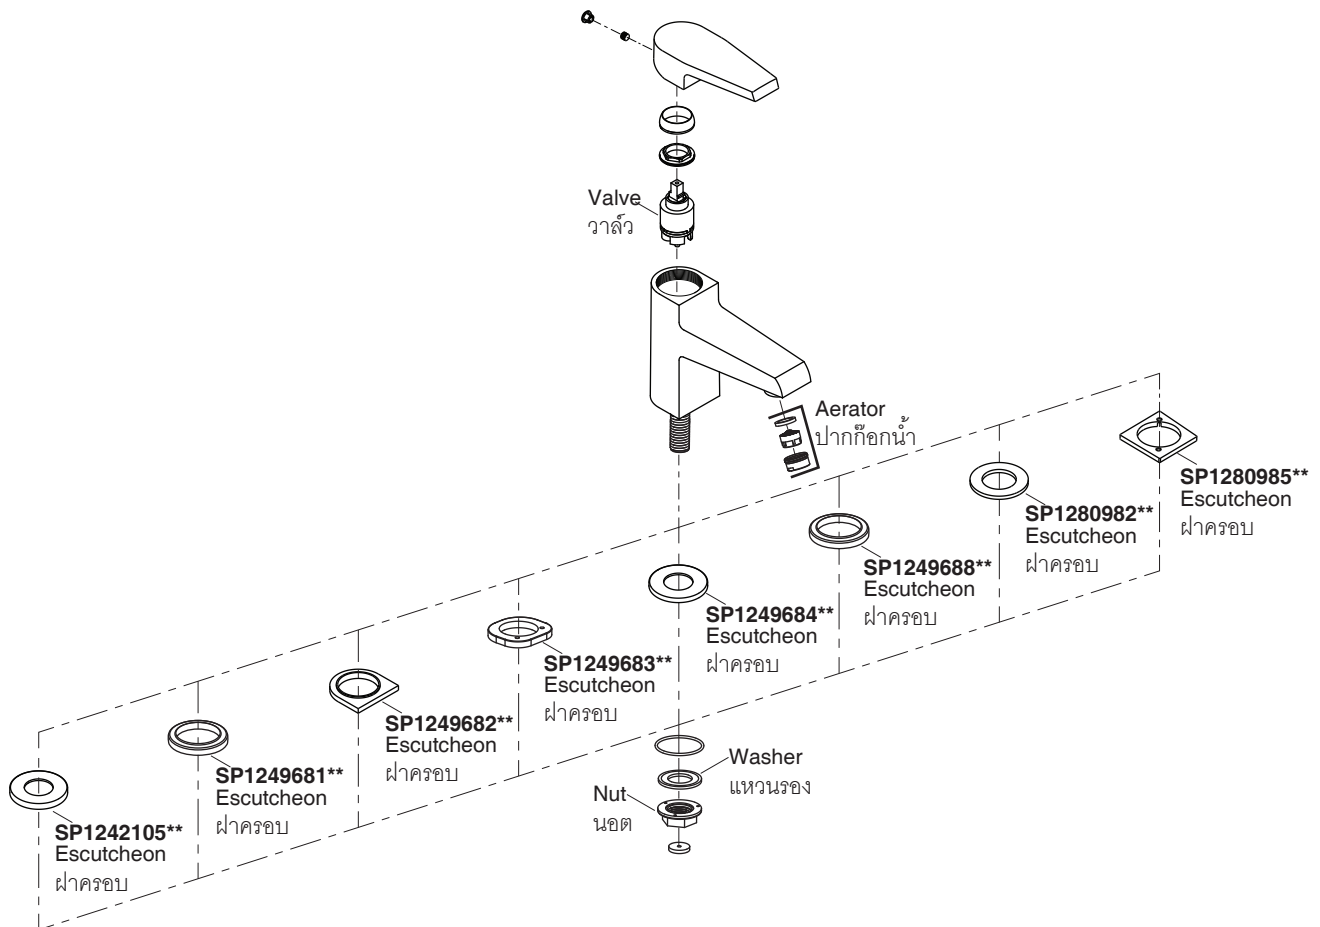

LAVATORY COLD WATER FAUCET

ก๊อกเตี่ยวอ่างล้างหน้า

Trusted in New Zealand Since 1982

SERVICE PARTS

Model รุ่น	Product Name ชื่อผลิตภัณฑ์	Valve วาล์ว	Aerator ปากก๊อกน้ำ	Nut นอต	Washer แหวนรอง	Escutcheon ฝาครอบ
K-7287X-**	PATO/ปาโต้	SP1214774	SP1214781	SP1242079	SP1242095	SP1242105**
K-7290X-3-**	GIRO/จีโร่	SP1214774	SP1214781	SP1242079	SP1242095	SP1242105**
K-7695X-4-**	TOZZO/ทอลโซ่	SP1205785	SP1205786	SP1242078	SP1242095	SP1249682**
K-15741X-4-**	MIRAGE/มิราจ	SP1214771	SP1205786	SP1242078	SP1242095	-
K-15757X-4-**	SORRENTO/ซอเรนโต	SP1214769	SP1214782	SP1242078	SP1242095	SP1249688**
K-15765X-4-**	DELANO/เดลลาโน	SP1074348	SP1214784	SP1242080	SP1242096	-
K-15766X-4-**	CARMELLO/คาเมลโล	SP1074348	SP1214784	SP1242080	SP1242096	-
K-15786X-4-**	MILANO/มิลานโน	SP1214771	SP1205786	SP1242078	SP1242095	SP1249681**
K-15788X-4-**	MILANO TALL/มิลานโน ทรงสูง	SP1214764	SP1205786	SP1242078	SP1242095	-
K-15799X-3-**	VENICE/เวนิส	SP1214772	SP1214781	SP1242079	SP1242095	SP1242105**
K-15811X-8-**	CAPRI/คาปรี	SP1214772	SP1214781	SP1242079	SP1242095	SP1242105**
K-76889X-4CD**	ANZIO/แอนซีโอ	SP1279917	SP1279911	SP1280969	SP1280988	SP1280985**
K-76952X-4CD**	ARICIA/อริเชีย	SP1279915	SP1279911	SP1280969	SP1280988	SP1280982**
K-77150X-4CD**	BRIO/บริโอ	SP1279914	SP1279922	SP1279913	SP1279924	-
K-98096X-4-**	OVIA/โอเวีย	SP1221663	SP1221666	SP1242079	SP1242095	SP1249684**
K-98097X-4-**	OVIA TALL/โอเวีย ทรงสูง	SP1221663	SP1221666	SP1242079	SP1242095	SP1249684**
K-98098X-4-**	POSH/พอริช	SP1214768	SP1221665	SP1242079	SP1242099	-
K-98099X-4-**	POSH TALL/พอริช ทรงสูง	SP1214768	SP1221666	SP1242079	SP1242099	SP1249683**

**Finish/color code must be specified when ordering.

**ระบุรหัสสี/สีเคลือบผิว/สีในการสั่งซื้อผลิตภัณฑ์