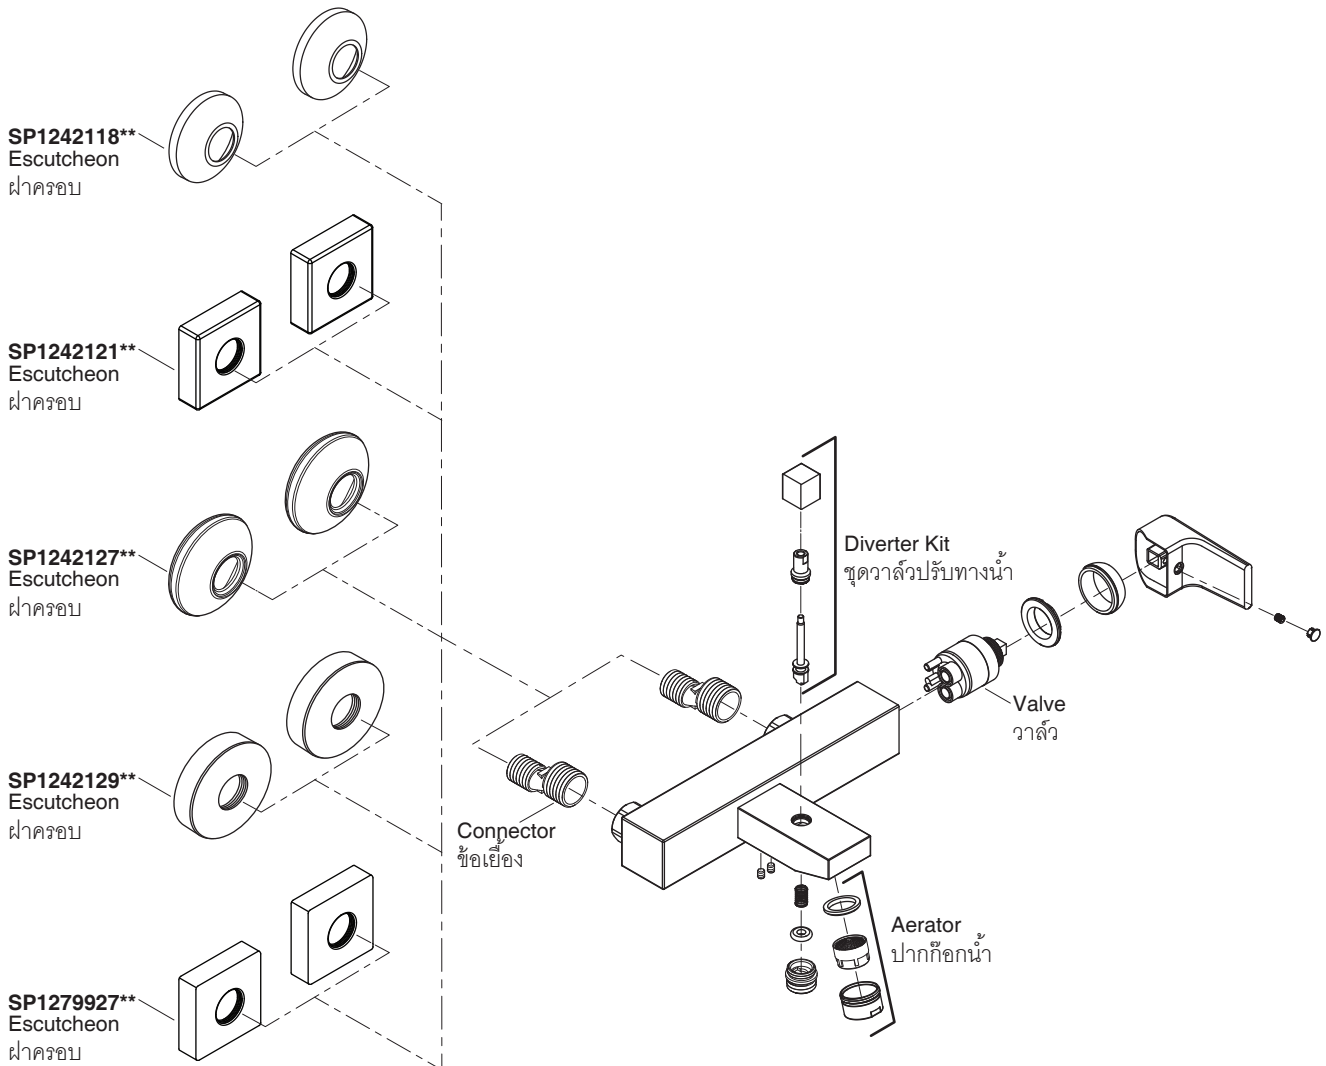

SINGLE LEVER EXPOSED BATH AND SHOWER MIXER

ก๊อกผสมล้างอ่างและยืนอาบน้ำแบบก้านโยก
ชนิดติดผนัง สำหรับฝักบัวสายอ่อน

Trusted in New Zealand Since 1982

SERVICE PARTS

Model รุ่น	Product Name ชื่อผลิตภัณฑ์	Valve วาล์ว	Aerator ปากก๊อกน้ำ	Diverter Kit ชุดวาล์วปรับทางน้ำ	Connector ข้อเยื้อง	Escutcheon ฝาครอบ
K-7697X-4-**	TOZZO/ทอสโซ่	SP1205785	SP1221667	SP1240044**	SP1242094	SP1242121**
K-15711X-4-**	DELANO/เดลลาโน	SP1074348	-	SP1240043**	SP1242093	SP1242118**
K-15716X-4-**	CARMELLO/คาเมลโล	SP1074348	-	SP1240043**	SP1242093	SP1242118**
K-15742X-4-**	MIRAGE/มิราจ	SP1214771	SP1221667	SP1240042**	SP1242092	SP1242127**
K-15758X-4-**	SORRENTO/ซอเรนโต	SP1214768	SP1288255	SP1240042**	SP1242092	SP1242127**
K-15789X-4-**	MILANO/มิลานโน	SP1214765	-	SP1240042**	SP1242092	SP1242129**
K-76891X-4-**	ANZIO/แอนซีโอ	SP1279919	SP1279912	SP1280972**	SP1242093	SP1279927**
K-76954X-4-**	ARICIA/อริเชีย	SP1279919	SP1279912	SP1280977**	SP1242093	SP1242118**
K-98080X-4-**	OZIA/โอเวีย	SP1221662	SP1288256	SP1242077**	SP1242094	SP1242129**
K-98087X-4-**	POSH/พอริช	SP1221661	SP1288256	SP1240046**	SP1242094	SP1242129**

**Finish/color code must be specified when ordering.

**ระบุรหัสสี/สีเคลือบผิว/สีในการสั่งซื้อผลิตภัณฑ์