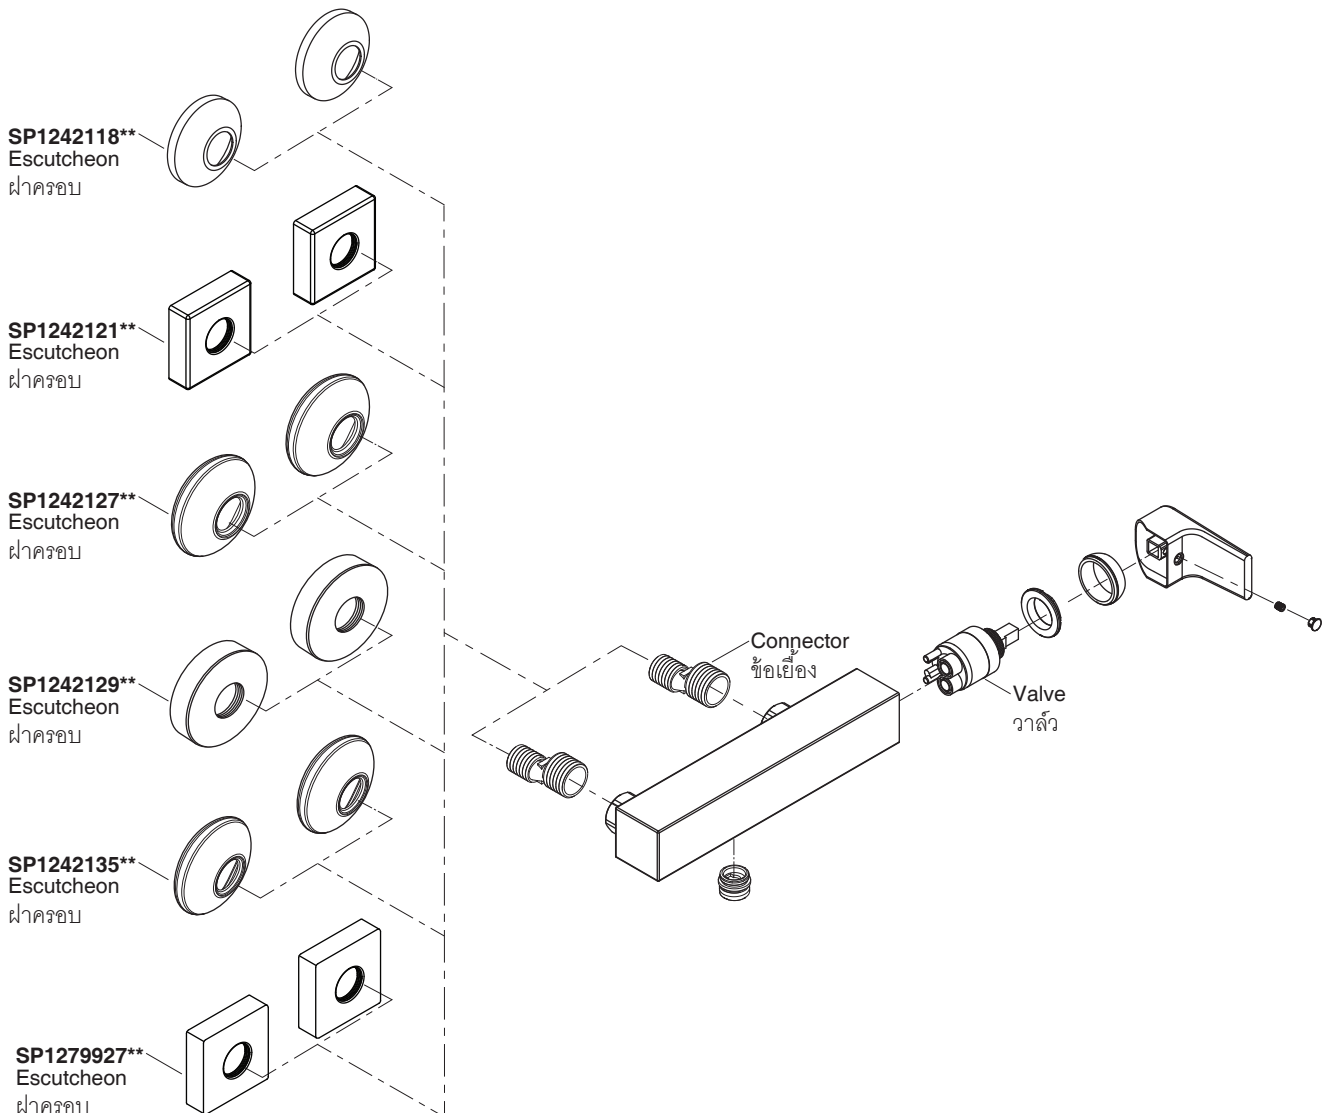

# SINGLE LEVER EXPOSED SHOWER MIXER

ก๊อกผสมยี่นอาบแบบก้านโยก  
ชนิดติดผนัง สำหรับฝักบัวสายอ่อน

Trusted in New Zealand Since 1982

## SERVICE PARTS

Model รุ่น	Product Name ชื่อผลิตภัณฑ์	Valve วาล์ว	Connector ข้อเชื่อมต่อ	Escutcheon ฝาครอบ
K-7698X-4**	TOZZO/ทอสโซ่	SP1205785	SP1288301	SP1242121**
K-15712X-4**	DELANO/เดลลาโน	SP1074348	SP1242093	SP1242118**
K-15717X-4**	CARMELLO/คาเมลโล	SP1074348	SP1242093	SP1242118**
K-15743X-4**	MIRAGE/มิราจ	SP1214771	SP1242092	SP1242127**
K-15759X-4**	SORRENTO/ซอเรนโต	SP1205785	SP1242092	SP1242135**
K-15790X-4**	MILANO/มิลานโน	SP1214765	SP1242092	SP1242129**
K-76896X-4**	ANZIO/แอนซีโอ	SP1279918	SP1242093	SP1279927**
K-76955X-4**	ARICIA/อริเชีย	SP1279918	SP1242093	SP1242118**
K-98081X-4**	OZIA/โอเวีย	SP1205785	SP1242094	SP1242129**
K-98088X-4**	POSH/พอร์ช	SP1221662	SP1242094	SP1242129**