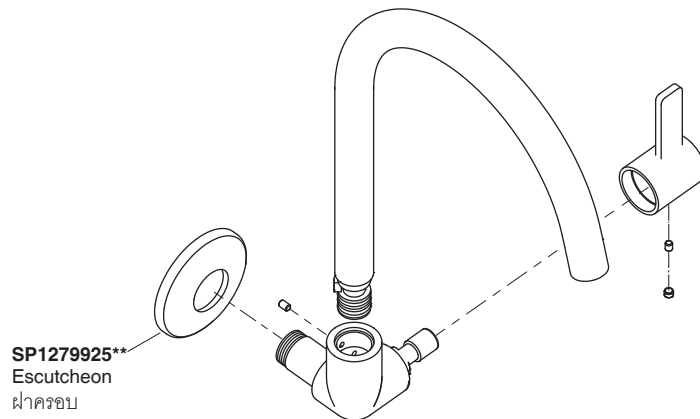

**Finish/color code must be specified when ordering.

**ระบุรหัสสี/สีเคลือบผิว/สีในการสั่งซื้อผลิตภัณฑ์

WALL-MOUNT KITCHEN FAUCET ก๊อกเดี่ยวอ่างล้างจาน ชนิดติดผนัง

Trusted in New Zealand Since 1982

SERVICE PARTS

Model รุ่น	Product Name ชื่อผลิตภัณฑ์	Valve วาล์ว	Aerator, ปากก๊อกน้ำ	Nut นอต	Washer แหวนรอง	Escutcheon ฝาครอบ
K-77153X-4CD**	BRIO/บริโอ	SP1279914	SP1279921	-	-	SP1279925**

**Finish/color code must be specified when ordering.