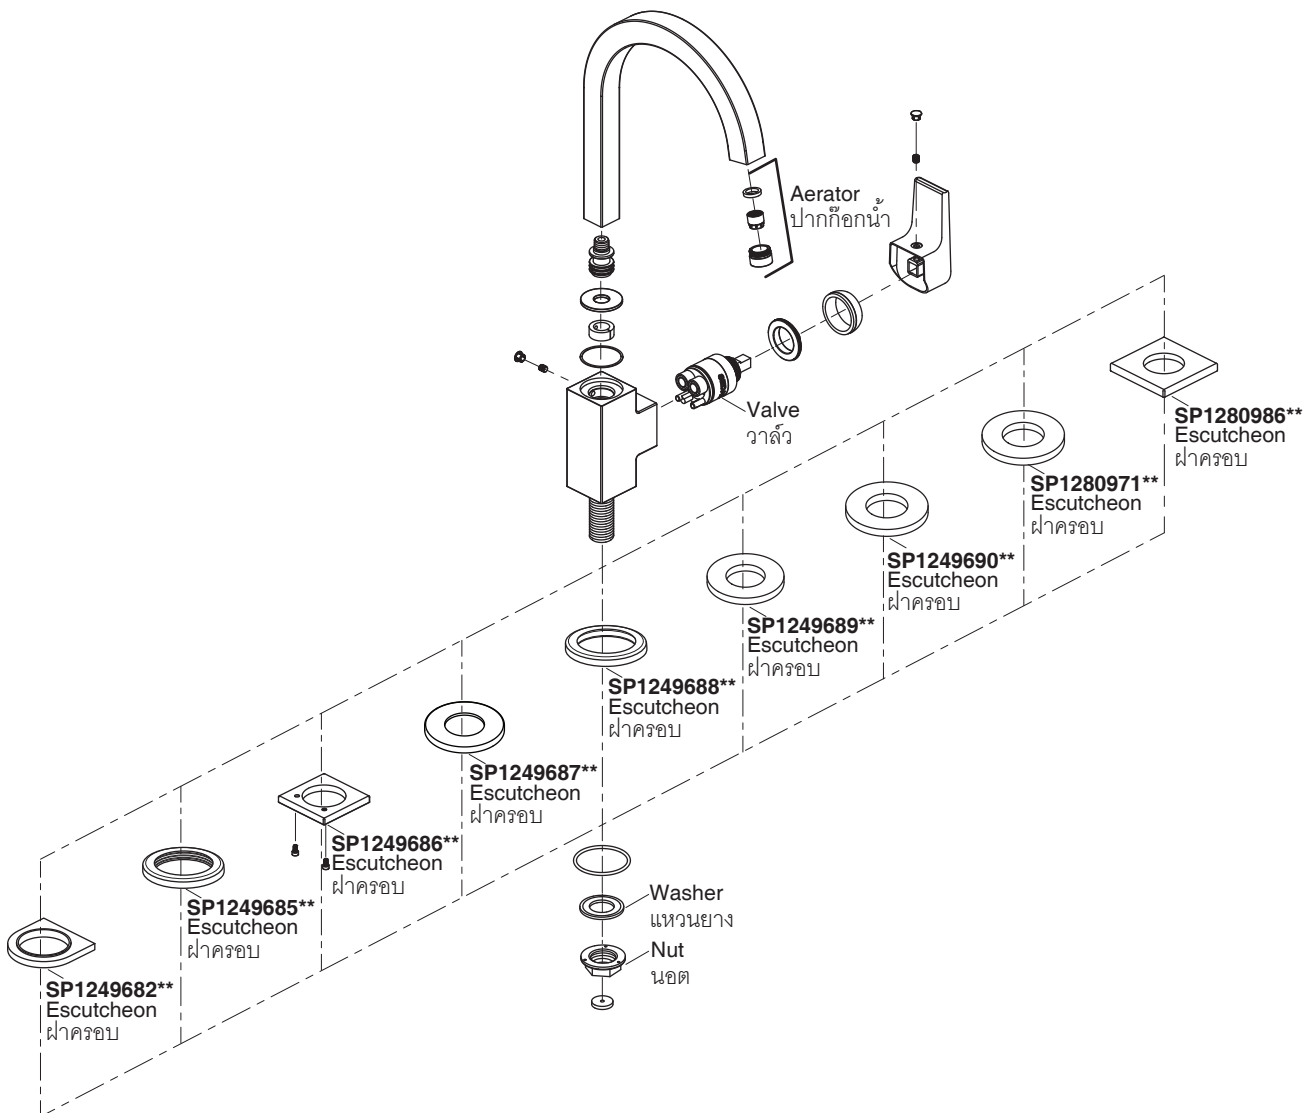

DECK-MOUNT KITCHEN FAUCET

ก๊อกเดี่ยวอ่างล้างจาน ชนิดติดเคาน์เตอร์

Trusted in New Zealand Since 1982

SERVICE PARTS

Model รุ่น	Product Name ชื่อผลิตภัณฑ์	Valve วาล์ว	Aerator ปากก๊อกน้ำ	Nut นอต	Washer แหวนรอง	Escutcheon ฝาครอบ
K-7706X-4-**	TOZZO/ทอสโซ่	SP1205785	SP1240041	SP1242078	SP1242095	SP1249682**
K-15746X-4-**	MIRAGE/มิราจ	SP1214764	SP1205786	SP1242078	SP1242095	-
K-15762X-4-**	SORRENTO/ซอเรนโต	SP1205785	SP1205786	SP1242078	SP1242095	SP1249685**
K-15776X-4-**	DELANO/เดลลาโน	SP1074348	SP1214784	SP1242080	SP1242096	SP1249689**
K-15777X-4-**	CARMELLO/คาเมลโล	SP1074348	SP1214784	SP1242080	SP1242096	SP1249690**
K-15794X-4-**	MILANO/มิลานโน	SP1214771	SP1205786	SP1242078	SP1242095	SP1249688**
K-15808X-3-**	VENICE/เวนิส	SP1214772	SP1214783	SP1242078	SP1242095	-
K-15814X-8-**	CAPRI/คาปรี	SP1214772	SP1214783	SP1242078	SP1242095	-
K-76901X-4CD-**	ANZIO/แอนซีโอ	SP1279916	SP1279911	SP1280969	SP1280988	SP1280986**
K-76962X-4CD-**	ARICIA/อริเชีย	SP1279918	SP1279911	SP1280969	SP1280988	SP1280971**
K-98085X-4-**	OZIA/โอเวีย	SP1214768	SP1242854	SP1242078	SP1242095	SP1249687**
K-98092X-4-**	POSH/โพธิ์ช	SP1214768	SP1221668	SP1242078	SP1242095	SP1249686**

**Finish/color code must be specified when ordering.

**ระบุรหัสสี/สีเคลือบผิว/สีในการสั่งซื้อผลิตภัณฑ์

WALL-MOUNT KITCHEN FAUCET ก๊อกเดี่ยวอ่างล้างจาน ชนิดติดผนัง

Trusted in New Zealand Since 1982

SERVICE PARTS

Model รุ่น	Product Name ชื่อผลิตภัณฑ์	Valve วาล์ว	Aerator, ปากก๊อกน้ำ	Nut นอต	Washer แหวนรอง	Escutcheon ฝาครอบ
K-77153X-4CD**	BRIO/บริโอ	SP1279914	SP1279921	-	-	SP1279925**

**Finish/color code must be specified when ordering.

**ระบุรหัสวัสดุเคลือบผิว/สีในการสั่งซื้อผลิตภัณฑ์