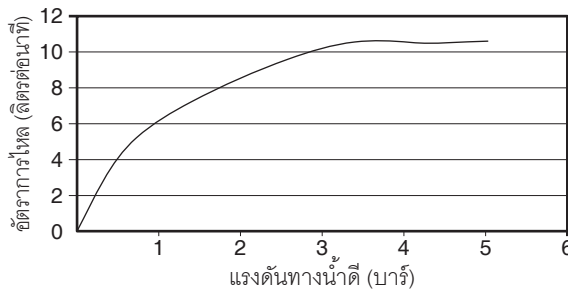

### Specified Model

Model	Description	Color/Finished
K-76234X	Pine round rain showerhead	CP: Polished Chrome

Flow Curve

Note: Flow rates are approximate. (1 gallon = 3.785 liters, 1 bar = 14.5 psi)

Dimensions are approximate.  
Unit: mm

### Product Diagram

Trusted in New Zealand Since 1982

โพนั้

**คุณลักษณะ**

- ผลิตจากพลาสติก ABS
- เกลียวข้อต่อ G1/2"
- หัวฝักบัว 1 ระดับ

**มาตรฐาน**

- คุณสมบัติตามมาตรฐาน
- มอก. 2066-2552

**ข้อสังเกตสำหรับการติดตั้ง**

ติดตั้งผลิตภัณฑ์โดยใช้คู่มือแนะนำการติดตั้ง

**หัวฝักบัวทรงกลม K-76234X**

**รุ่นผลิตภัณฑ์**

รุ่น	ชื่อผลิตภัณฑ์	สี/วัสดุเคลือบผิว
K-76234X	หัวฝักบัวทรงกลม รุ่นโพนั้	CP: สีโครมเงา

หมายเหตุ: อัตราการไหลค่าโดยประมาณ (1 แกลลอน = 3.785 ลิตร, 1 บาร์ = 14.5 psi)

ขนาดระยะแสดงค่าโดยประมาณ

หน่วย: มม.

**ภาพแสดงผลิตภัณฑ์**