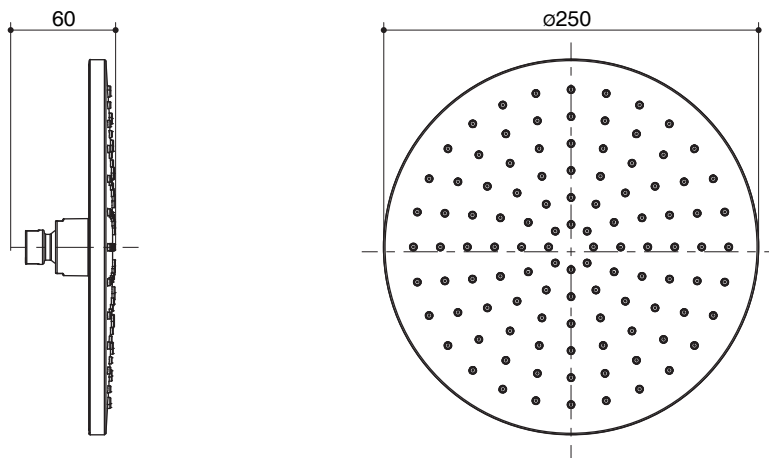

### Specified Model

Model	Description	Color/Finished
K-76234X	Pine round rain showerhead	CP: Polished Chrome

Flow Curve

Note: Flow rates are approximate. (1 gallon = 3.785 liters, 1 bar = 14.5 psi)

Dimensions are approximate.  
Unit: mm

ติดตั้งผลิตภัณฑ์โดยใช้คู่มือแนะนำการติดตั้ง

**หัวฝักบัวทรงกลม K-76234X**

**รุ่นผลิตภัณฑ์**

รุ่น	ชื่อผลิตภัณฑ์	สี/วัสดุเคลือบผิว
K-76234X	หัวฝักบัวทรงกลม รุ่นโพนั้	CP: สีโครมเงา

หมายเหตุ: อัตราการไหลค่าโดยประมาณ (1 แกลลอน = 3.785 ลิตร, 1 บาร์ = 14.5 psi)

ขนาดระยะแสดงค่าโดยประมาณ

หน่วย: มม.

**ภาพแสดงผลิตภัณฑ์**