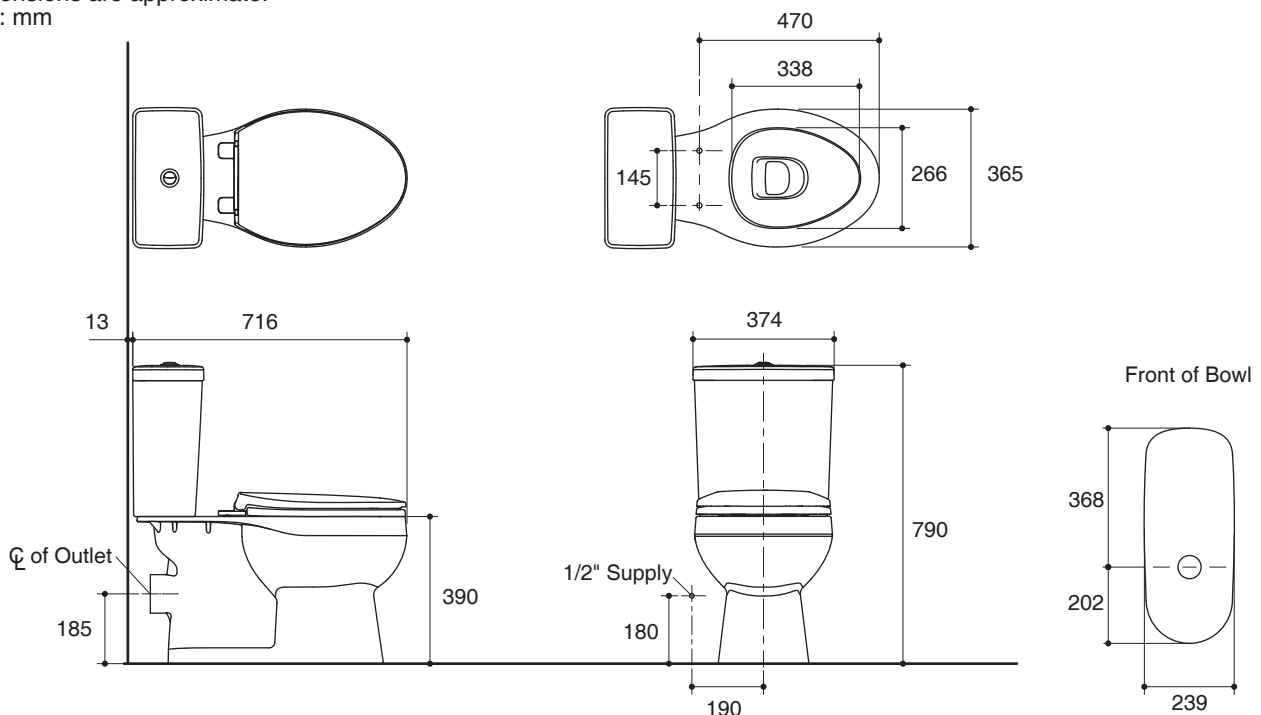

Specified Model

Model	Description	Color/Finished
K-75443X-S	Fern two-piece toilet, P-trap with gentle close seat	WK: Diamond White

Dimensions are approximate.

Unit: mm