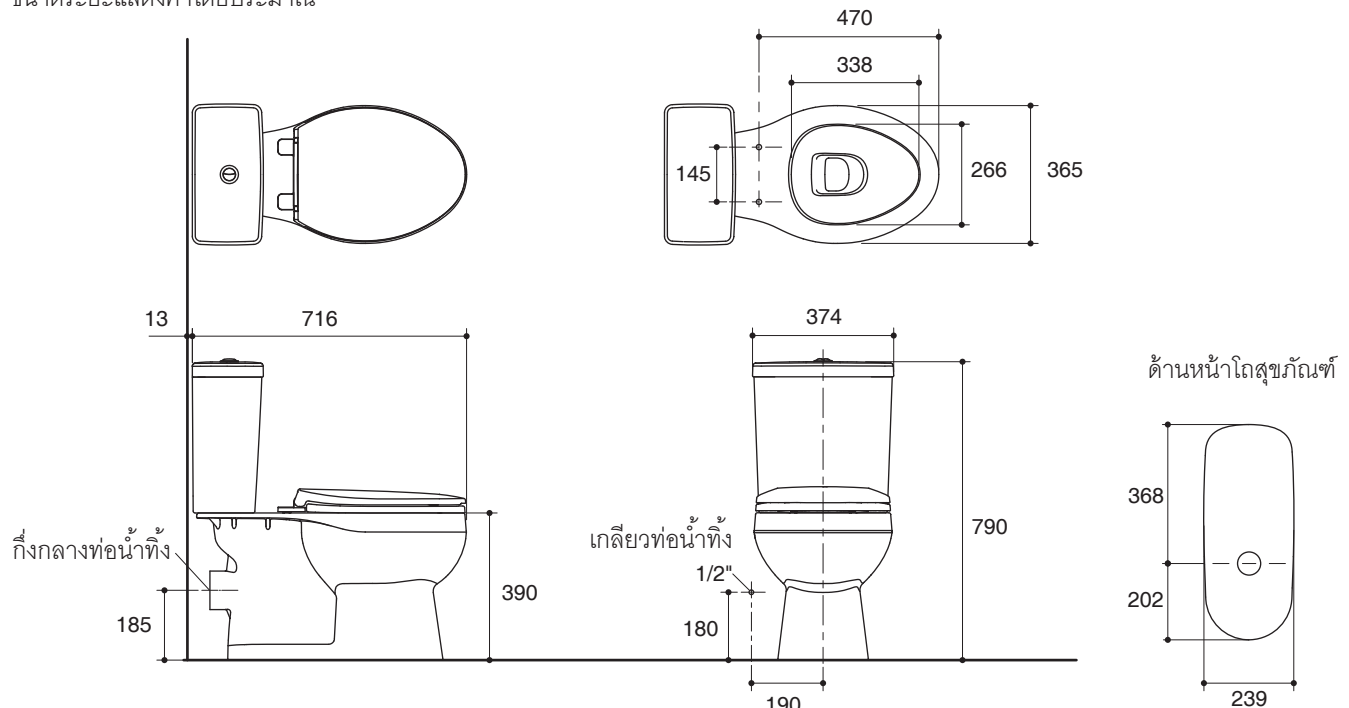

ขนาดระยะแสดงค่าโดยประมาณ

หมายเหตุ: ระยะแนะนำการติดตั้งสามารถปรับได้ตามความเหมาะสมของผู้ใช้งานและพื้นที่ติดตั้ง

ภาพแสดงผลิตภัณฑ์