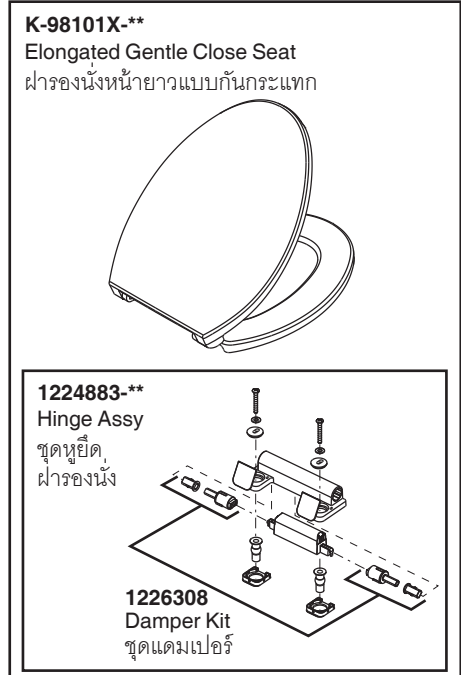

## SERVICE PARTS

# FERN 3/4.5L P-TRAP TOILET

สุขภัณฑ์สองชั้น เฟอร์น 3/4.5 ลิตร แบบท่อออกผนัง

## K-75443X

Model Toilet / รุ่น	Bowl / โถสุขภัณฑ์	Tank / ถังพักน้ำ	Seat / ฝารองนั่ง	Tank Trim Kit / ชุดอุปกรณ์ถังพักน้ำ
K-75443X-S**	K-75446X-**	K-99297X-LT-**	K-98101X-**	1259193-SP-CP

\*\*Finish/color code must be specified when ordering  
\*\*ระบุรหัสสี/สีเคลือบผิว/สีในการสั่งซื้อผลิตภัณฑ์