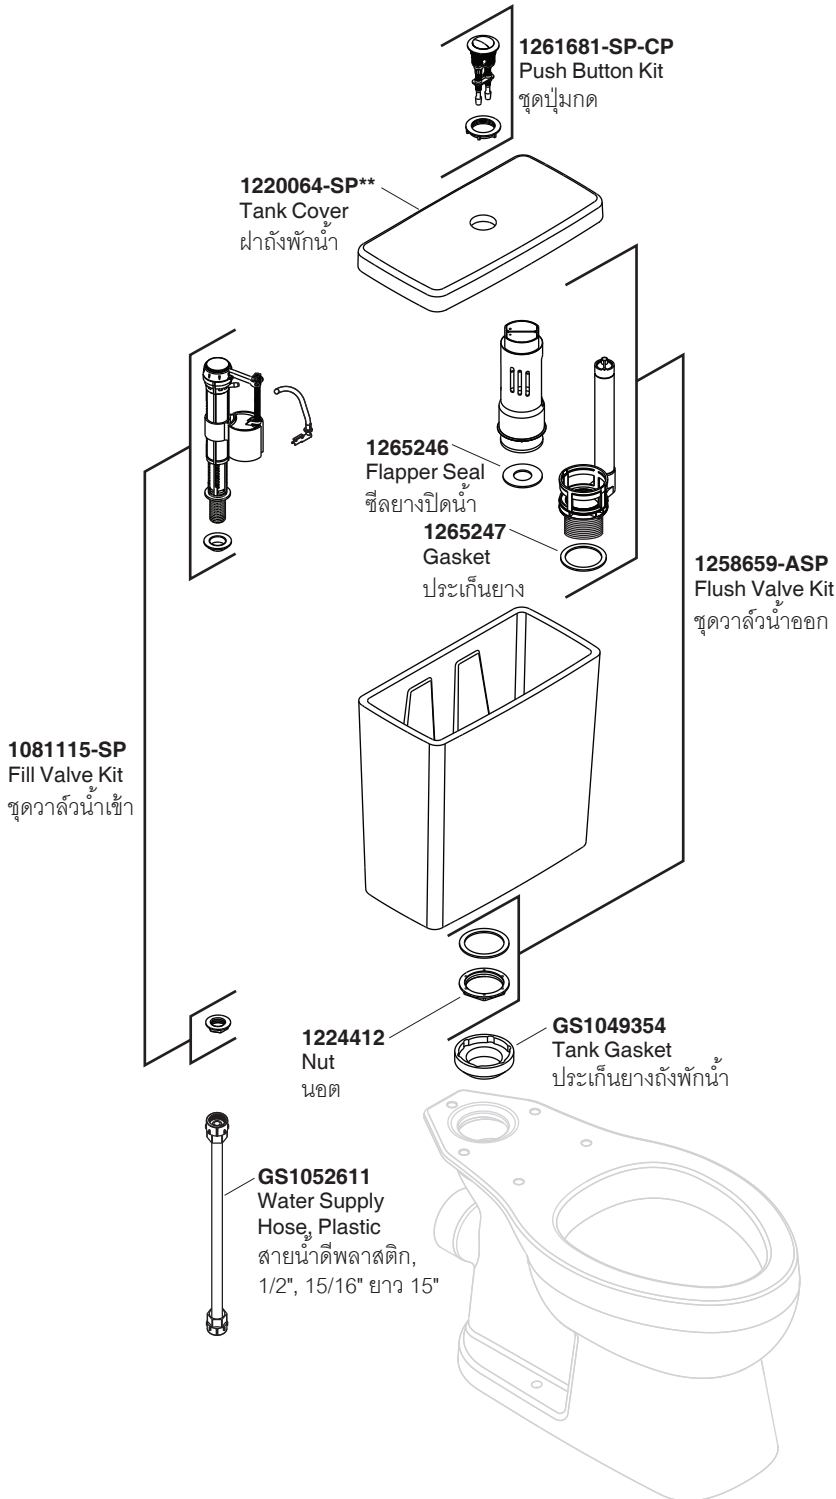

## SERVICE PARTS

# FERN 3/4.5L P-TRAP TOILET

สุขภัณฑ์สองชั้น เฟอร์น 3/4.5 ลิตร แบบท่อออกผนัง

## K-75443X

Model Toilet / รุ่น	Bowl / โถสุขภัณฑ์	Tank / ถังพักน้ำ	Seat / ฝารองนั่ง	Tank Trim Kit / ชุดอุปกรณ์ถังพักน้ำ
K-75443X-S**	K-75446X-**	K-99297X-LT-**	K-98101X-**	1259193-SP-CP

\*\*Finish/color code must be specified when ordering  
\*\*ระบุรหัสสี/สีเคลือบผิว/สีในการสั่งซื้อผลิตภัณฑ์