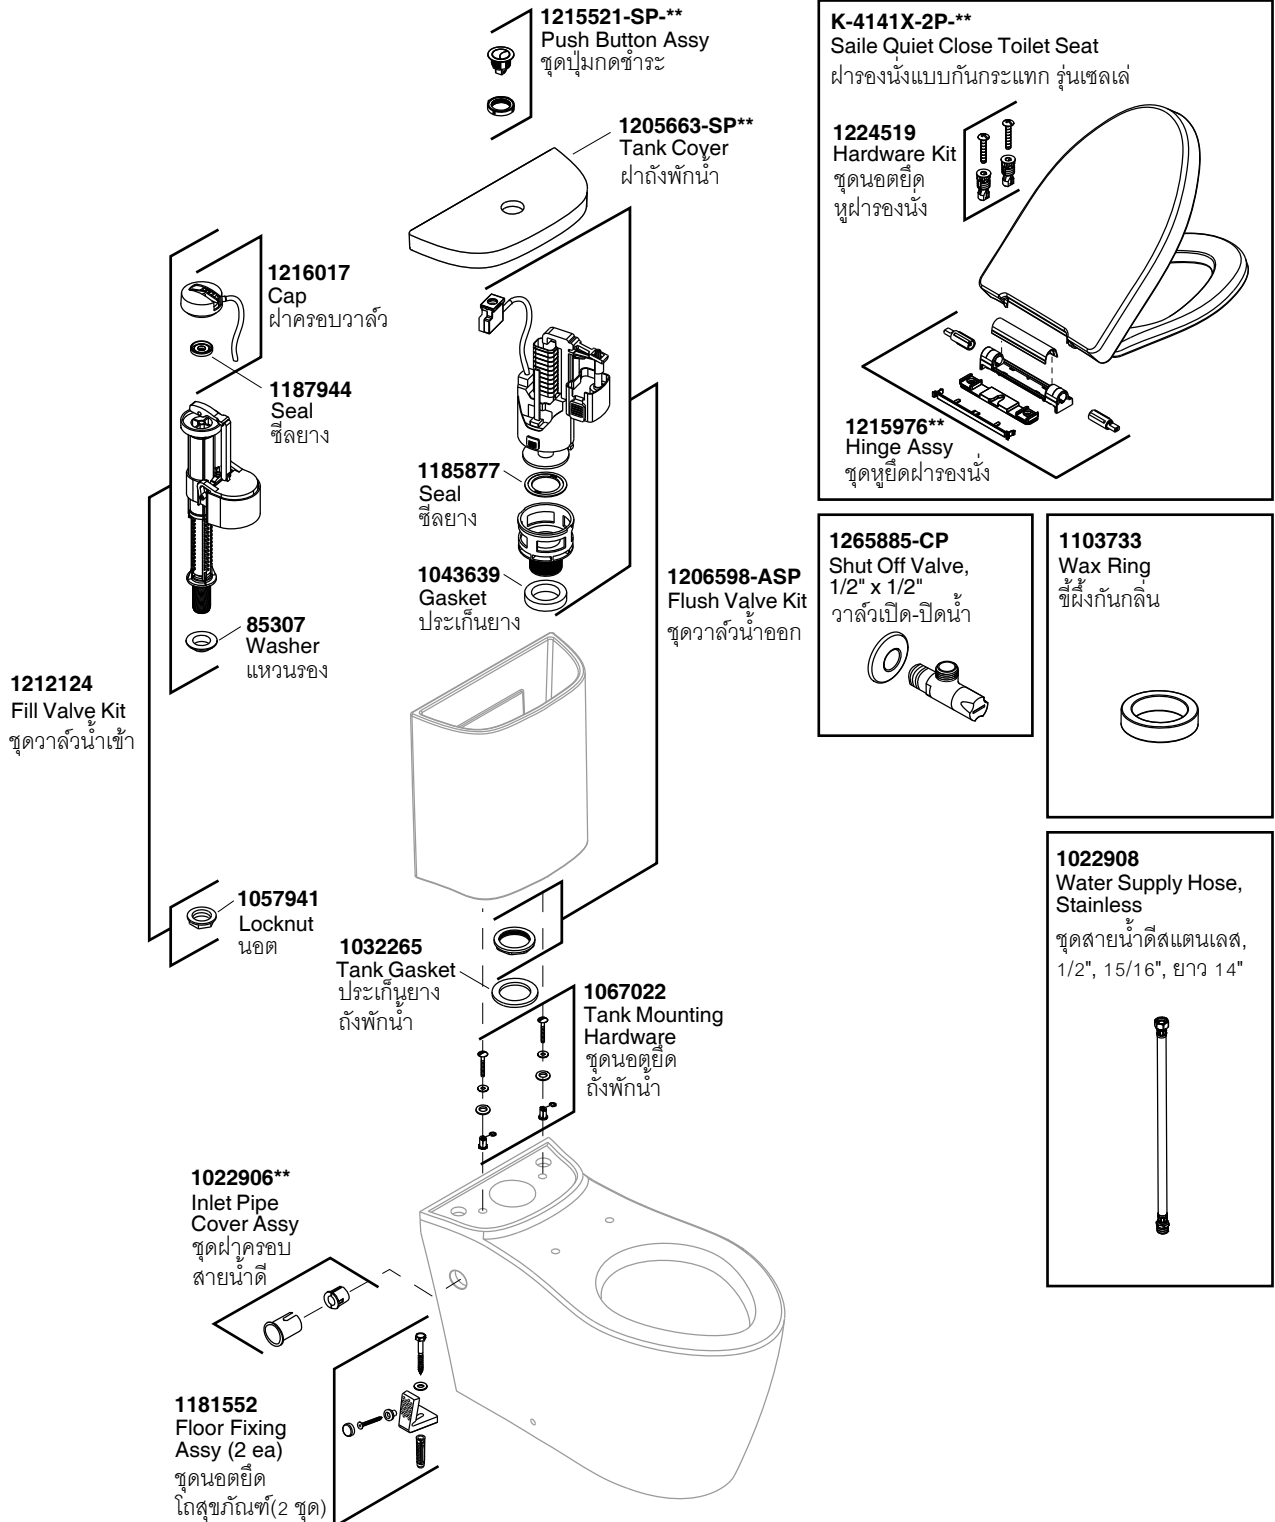

Model Toilet/รุ่น	Bowl/โถสุขภัณฑ์	Tank/ถังพักน้ำ	Seat/ฝารองนั่ง
K-75921X-S-**	K-75922X-**	K-45799X-**	K-4141X-2P-**

**Finish/color code must be specified when ordering.

**ระบุรหัสสี/สีเคลือบผิว/สีในการสั่งซื้อผลิตภัณฑ์