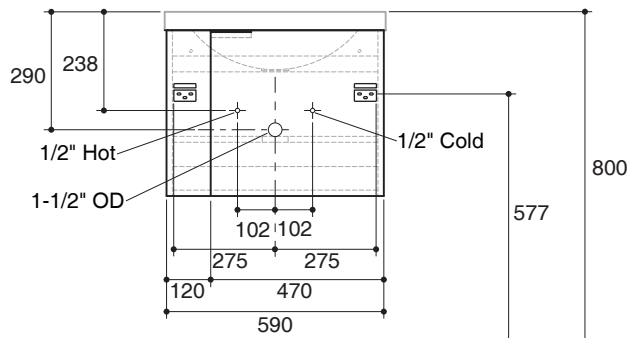

Features

- Melamine Faced Chipboard (MFC)
- Moisture resistant emission E1 cabinet construction
- Rettan basket and hanging basket multifunctional storage space
- Self-close adjustable door
- High-quality hardware accessories
- 590 x 490 x 450 mm

Dimensions are approximate.

Unit: mm

Note: The recommended dimension for installation can be adjusted according to user preferences and layout.

Product Diagram

ตู้เฟอร์นิเจอร์สำหรับอ่างล้างหน้า K-45472X

คุณลักษณะ

ขนาดระยะแสดงค่าโดยประมาณ

หน่วย: มม.

หมายเหตุ: ระยะแนะนำการติดตั้งสามารถปรับได้ตามความเหมาะสมของผู้ใช้งานและพื้นที่ติดตั้ง

ภาพแสดงผลิตภัณฑ์