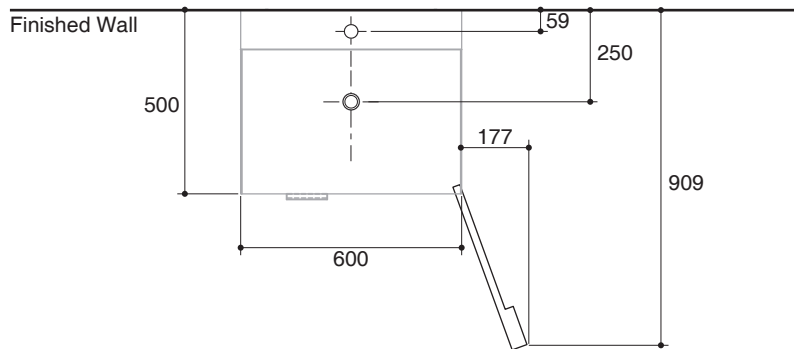

Features

- Melamine Faced Chipboard (MFC)
- Moisture resistant emission E1 cabinet construction
- Rettan basket and hanging basket multifunctional storage space
- Self-close adjustable door
- High-quality hardware accessories
- 590 x 490 x 450 mm

Dimensions are approximate.

Unit: mm

Note: The recommended dimension for installation can be adjusted according to user preferences and layout.

Product Diagram

ตู้เฟอร์นิเจอร์สำหรับอ่างล้างหน้า K-45472X

คุณลักษณะ

- ผลิตจากไม้ MFC (Melamine Faced Chipboard)
- ไม้มาตรฐานปลอดภัยสารพิษ อี 1 (E1)
- ตะกร้าหยาบยอเนกประสงค์แบบแขวน
- บานประตูปิดแบบนุ่มนวล
- ชุดอุปกรณ์ติดตั้งคุณภาพสูง แข็งแรง ทนทาน
- 590 x 490 x 450 มม.

ขนาดระยะแสดงค่าโดยประมาณ

หน่วย: มม.

หมายเหตุ: ระยะแนะนำการติดตั้งสามารถปรับได้ตามความเหมาะสมของผู้ใช้งานและพื้นที่ติดตั้ง

ภาพแสดงผลิตภัณฑ์