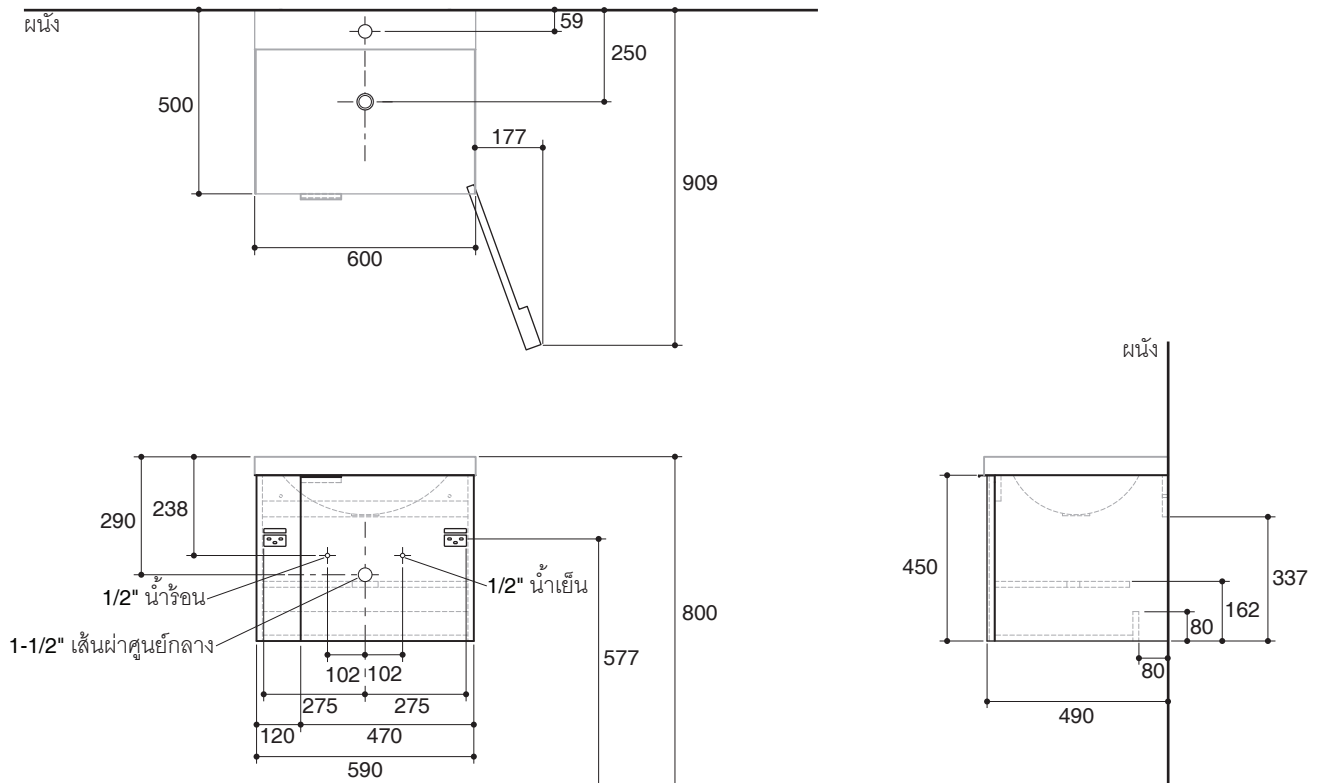

Dimensions are approximate.

Unit: mm

Note: The recommended dimension for installation can be adjusted according to user preferences and layout.

Product Diagram

ตู้เฟอร์นิเจอร์สำหรับอ่างล้างหน้า K-45472X

คุณลักษณะ

- ผลิตจากไม้ MFC (Melamine Faced Chipboard)
- ไม้มาตรฐานปลอดภัยสารพิษ อี 1 (E1)
- ตะกร้าหยาบยอเนกประสงค์แบบแขวน
- บานประตูปิดแบบนุ่มนวล
- ชุดอุปกรณ์ติดตั้งคุณภาพสูง แข็งแรง ทนทาน
- 590 x 490 x 450 มม.

มาตรฐาน

คุณสมบัติตามมาตรฐาน

- GB24977-2010

ข้อสังเกตสำหรับการติดตั้ง

ติดตั้งผลิตภัณฑ์โดยใช้คู่มือข้อแนะนำการติดตั้ง

รุ่นผลิตภัณฑ์

รุ่น	ชื่อผลิตภัณฑ์	สี/วัสดุเคลือบผิว
K-45472X	ตู้เฟอร์นิเจอร์สำหรับอ่างล้างหน้า ขนาด 600 มม. แบบประตูบานเดียว รุ่นตู้บี	BWP: ลายไม้ไม้
แนะนำใช้ร่วมกับผลิตภัณฑ์		
K-45473X	อ่างล้างหน้าวัสดุสังเคราะห์ ขนาด 600 มม. รุ่นตู้บี	0: สีขาว
อุปกรณ์แนะนำ		
K-18000X	ก๊อกอ่างหน้ารุ่น นาทีโอ	CP: สีโครมเงา
K-45405X	ขารองตู้เฟอร์นิเจอร์	NA: สีตามชนิดวัสดุ

ขนาดระยะแสดงค่าโดยประมาณ

หน่วย: มม.

หมายเหตุ: ระยะแนะนำการติดตั้งสามารถปรับได้ตามความเหมาะสมของผู้ใช้งานและพื้นที่ติดตั้ง

ภาพแสดงผลิตภัณฑ์