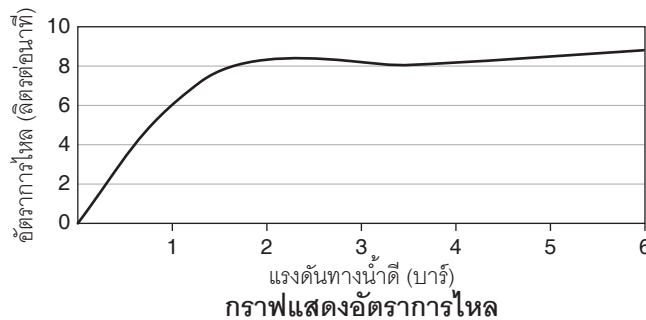

ตรวจสอบ สี/วัสดุเคลือบผิวผลิตภัณฑ์จากตัวแทนจำหน่ายโคห์เลอร์ในประเทศของท่าน

หมายเหตุ: อัตราการไหลค่าโดยประมาณ (1 แกลลอน = 3.785 ลิตร, 1 บาร์ = 14.5 ปอนด์ต่อตารางนิ้ว)

ขนาดระยะแสดงค่าโดยประมาณ

หน่วย: มม.

หมายเหตุ: ระยะแนะนำการติดตั้งสามารถปรับได้ตามความเหมาะสมของผู้ใช้งานและพื้นที่ติดตั้ง