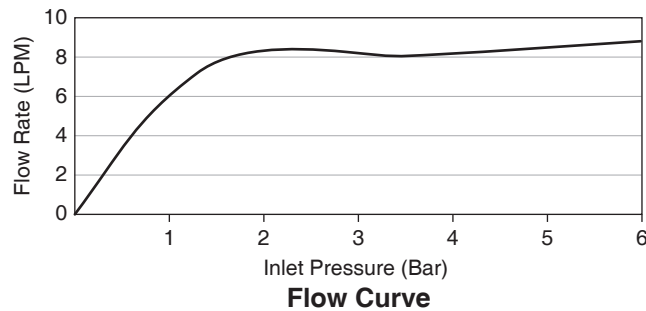

Features

- Silicon material make it easy to clean and maintain the spray face
- Durable Kohler finishes resist corrosion and tarnishing
- Katalyst air-induction technology for powerful and even coverage
- Push button, 3-function handshower
- 130 mm spray-plate diameter

For a full range of color finishes in your market please contact your local Kohler representative

Note: Flow rates are approximate. (1 gallon = 3.785 liters, 1 bar = 14.5 psi)

Dimensions are approximate.

ตรวจสอบ สี/วัสดุเคลือบผิวผลิตภัณฑ์จากตัวแทนจำหน่ายโคห์เลอร์ในประเทศของท่าน

หมายเหตุ: อัตราการไหลค่าโดยประมาณ (1 แกลลอน = 3.785 ลิตร, 1 บาร์ = 14.5 ปอนด์ต่อตารางนิ้ว)

ขนาดระยะแสดงค่าโดยประมาณ

หน่วย: มม.

หมายเหตุ: ระยะแนะนำการติดตั้งสามารถปรับได้ตามความเหมาะสมของผู้ใช้งานและพื้นที่ติดตั้ง