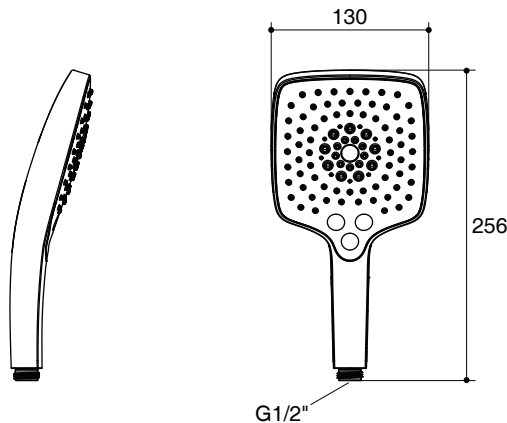

Features

- Silicon material make it easy to clean and maintain the spray face
- Durable Kohler finishes resist corrosion and tarnishing
- Katalyst air-induction technology for powerful and even coverage
- Push button, 3-function handshower
- 130 mm spray-plate diameter

Specified Model

Model	Description	Color/Finished	
K-R97009X	Rainduet handshower	<input type="checkbox"/> CP: Polished Chrome	
K-97009X	Rainduet handshower	<input type="checkbox"/> 2BL: Blacken Bronze	<input type="checkbox"/> Others

For a full range of color finishes in your market please contact your local Kohler representative

Note: Flow rates are approximate. (1 gallon = 3.785 liters, 1 bar = 14.5 psi)

Dimensions are approximate.

Unit: mm

Note: The recommended dimension for installation can be adjusted according to user preferences and layout.

Product Diagram

คุณลักษณะ

- ส่วนประกอบจากซิลิโคน ง่ายต่อการดูแลรักษาพื้นผิวหน้าหัวฝักบัว
- วัสดุเคลือบผิวพิเศษของโคห์เลอร์ คงทน เงามาม
- หัวฝักบัวระบบแคตทาลิส เทคโนโลยีการอัดอากาศเพื่อสายน้ำชุ่มฉ่ำเต็มสัมผัส
- ปุ่มกดปรับสายน้ำได้ 3 ระดับ
- พื้นที่กระจายสายน้ำเส้นผ่านศูนย์กลาง 130 มม.