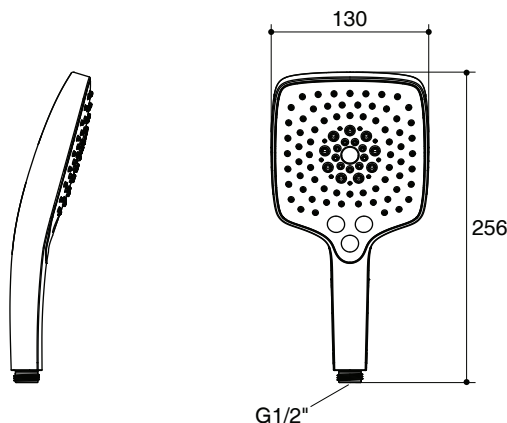

Features

- Silicon material make it easy to clean and maintain the spray face
- Durable Kohler finishes resist corrosion and tarnishing
- Katalyst air-induction technology for powerful and even coverage
- Push button, 3-function handshower
- 130 mm spray-plate diameter

Unit: mm

Note: The recommended dimension for installation can be adjusted according to user preferences and layout.

Product Diagram

คุณลักษณะ

- ส่วนประกอบจากซิลิโคน ง่ายต่อการดูแลรักษาพื้นผิวหน้าหัวฝักบัว
- วัสดุเคลือบผิวพิเศษของโคห์เลอร์ คงทน เงามาม
- หัวฝักบัวระบบแคตทาลิส เทคโนโลยีการอัดอากาศเพื่อสายน้ำชุ่มฉ่ำเต็มสัมผัส
- ปุ่มกดปรับสายน้ำได้ 3 ระดับ
- พื้นที่กระจายสายน้ำเส้นผ่านศูนย์กลาง 130 มม.

มาตรฐาน

คุณสมบัติตามมาตรฐาน

- มอก. 2066-2552
- GB/T 23447-2009

ข้อสังเกตสำหรับการติดตั้ง

ติดตั้งผลิตภัณฑ์โดยใช้คู่มือแนะนำการติดตั้ง

หัวฝักบัวสายอ่อน K-R97009X และ K-97009X

รุ่นผลิตภัณฑ์

รุ่น	ชื่อผลิตภัณฑ์	สี/วัสดุเคลือบผิว
K-R97009X	หัวฝักบัวสายอ่อน รุ่นเรนดูเอท	<input type="checkbox"/> CP: สีโครมเงา
K-97009X	หัวฝักบัวสายอ่อน รุ่นเรนดูเอท	<input type="checkbox"/> 2BL: สีดำ <input type="checkbox"/> อื่นๆ

ตรวจสอบ สี/วัสดุเคลือบผิวผลิตภัณฑ์จากตัวแทนจำหน่ายโคห์เลอร์ในประเทศของท่าน

หมายเหตุ: อัตราการไหลค่าโดยประมาณ (1 แกลลอน = 3.785 ลิตร, 1 บาร์ = 14.5 ปอนด์ต่อตารางนิ้ว)

ขนาดระยะแสดงค่าโดยประมาณ

หน่วย: มม.

หมายเหตุ: ระยะแนะนำการติดตั้งสามารถปรับได้ตามความเหมาะสมของผู้ใช้งานและพื้นที่ติดตั้ง