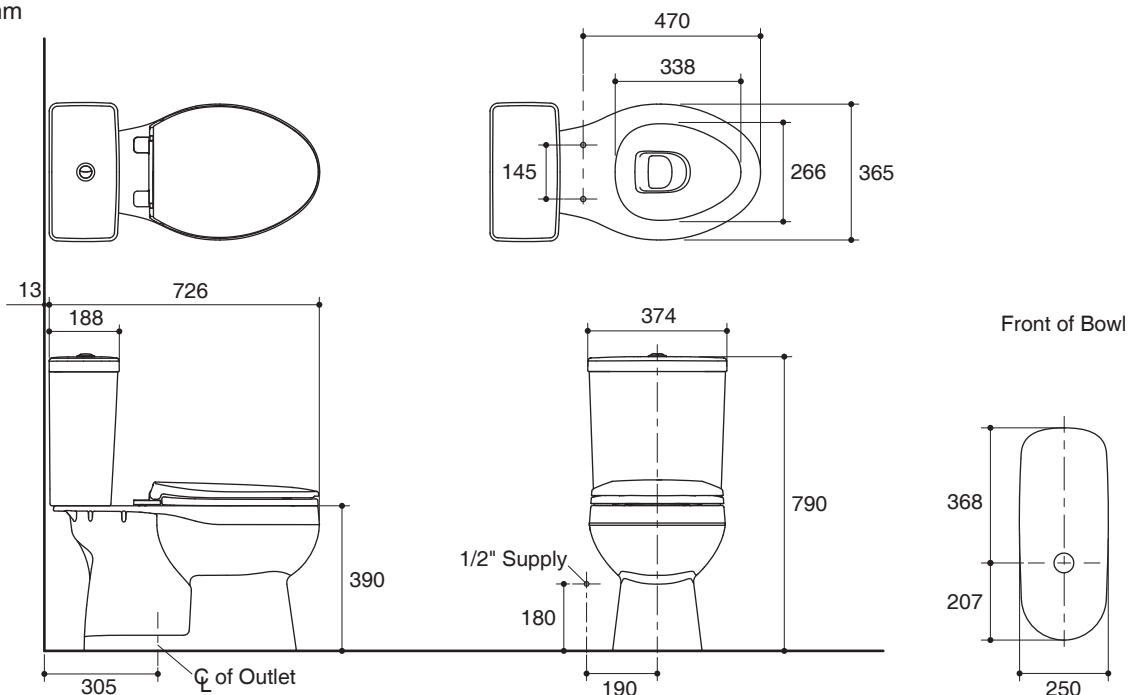

### Features

- Vitreous china
- Elongated bowl
- Includes gentle close seat
- Includes polished chrome push button
- Siphonic wash down flushing system
- Dual flush 3/4.5 liter per flush
- 305 mm rough-in for S-trap
- 726 x 374 x 790 mm

### Technical Information

Fixture:	
Configuration	two-piece, elongated
Water per flush	3/4.5 liter
Passageway	65 mm
Water area	130 x 100 mm
Water depth from rim	232 mm
Seat post hole centers	145 mm

Included Components:	
Bowl	K-75447X
Tank	K-99297X-LT
Tank cover	1220064-SP
Elongated gentle close seat	K-98101X

### Specified Model

Model	Description	Color/Finished
K-75750X-S	Fern two-piece toilet, S-trap with elongated gentle close seat	WK: Diamond White

Dimensions are approximate.

Unit: mm

Note: The recommended dimension for installation can be adjusted according to user preferences and layout.

### ข้อมูลเฉพาะ

สุขภัณฑ์	
ลักษณะ	สุขภัณฑ์สองชั้น, หน้ายาว
การใช้น้ำชำระล้างต่อครั้ง	3/4.5 ลิตร
ขนาดท่อน้ำทิ้ง	65 มม.
ผิวหน้าน้ำ	130 x 100 มม.
ความลึกจากขอบโถสุขภัณฑ์ถึงผิวหน้าน้ำ	232 มม.
ระยะห่างระหว่างรูยึดฝารองนั่ง	145 มม.