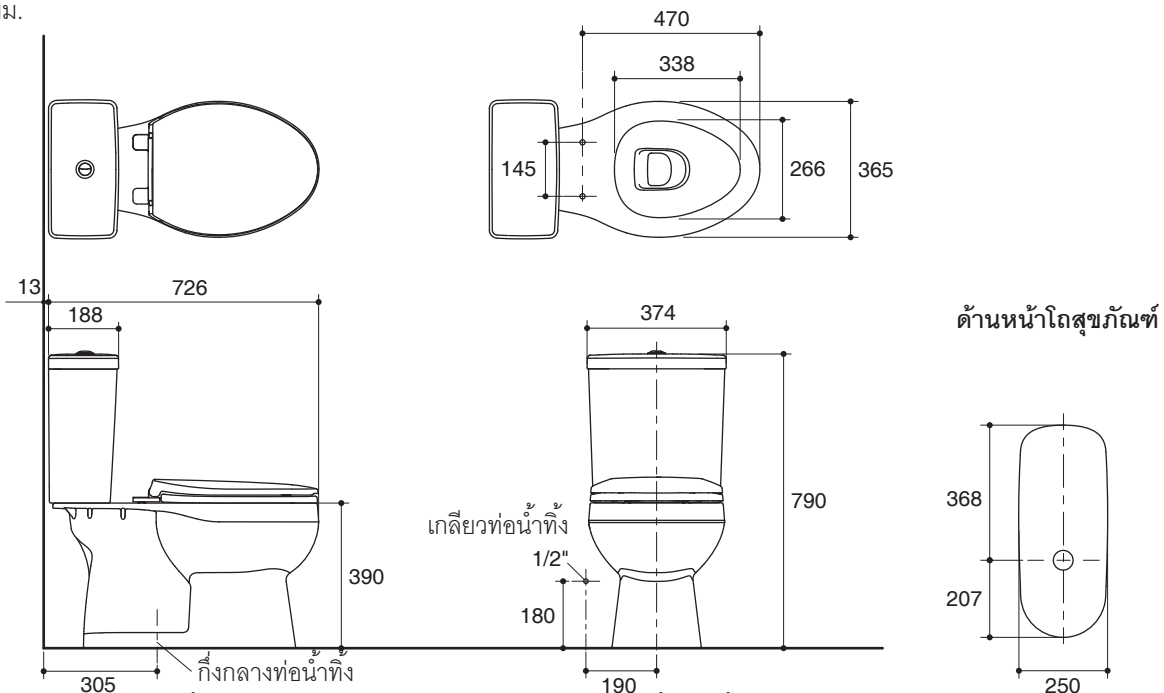

### Features

- Vitreous china
- Elongated bowl
- Includes gentle close seat
- Includes polished chrome push button
- Siphonic wash down flushing system
- Dual flush 3/4.5 liter per flush
- 305 mm rough-in for S-trap
- 726 x 374 x 790 mm

### Technical Information

Fixture:	
Configuration	two-piece, elongated
Water per flush	3/4.5 liter
Passageway	65 mm
Water area	130 x 100 mm
Water depth from rim	232 mm
Seat post hole centers	145 mm

Included Components:	
Bowl	K-75447X
Tank	K-99297X-LT
Tank cover	1220064-SP
Elongated gentle close seat	K-98101X

### ข้อมูลเฉพาะ

สุขภัณฑ์	
ลักษณะ	สุขภัณฑ์สองชั้น, หน้ายาว
การใช้น้ำชำระล้างต่อครั้ง	3/4.5 ลิตร
ขนาดท่อน้ำทิ้ง	65 มม.
ผิวหน้าน้ำ	130 x 100 มม.
ความลึกจากขอบโถสุขภัณฑ์ถึงผิวหน้าน้ำ	232 มม.
ระยะห่างระหว่างรูยึดฝารองนั่ง	145 มม.

### รุ่นผลิตภัณฑ์

รุ่น	ชื่อผลิตภัณฑ์	สี/วัสดุเคลือบผิว
K-75750X-S	สุขภัณฑ์สองชั้นแบบท่อน้ำทิ้งลงพื้น รุ่น เฟิร์น พร้อมฝารองนั่งแบบกันกระแทก	WK: สีขาว

ขนาดระยะแสดงค่าโดยประมาณ

หน่วย: มม.

หมายเหตุ: ระยะแนะนำการติดตั้งสามารถปรับได้ตามความเหมาะสมของผู้ใช้งานและพื้นที่ติดตั้ง