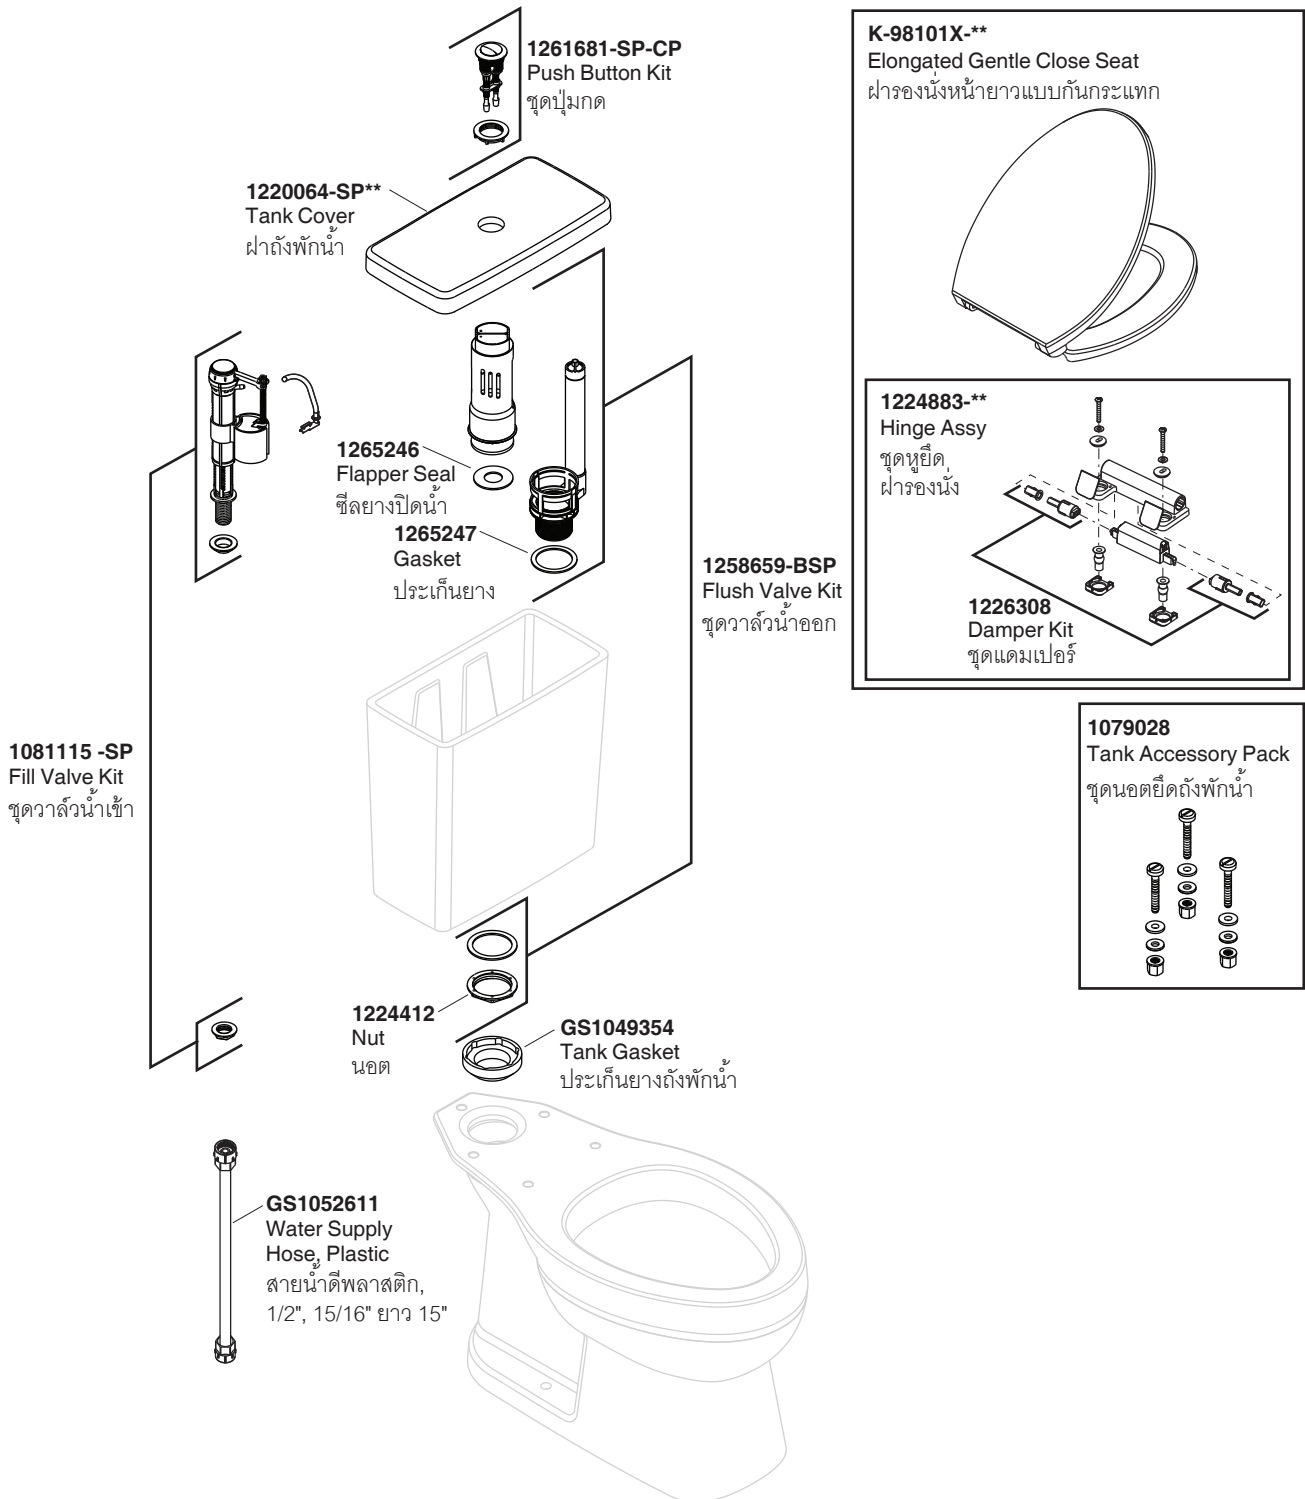

KARAT®

SERVICE PARTS

FERN 3/4.5L TOILET สุขภัณฑ์สองชั้น เฟิร์น 3/4.5 ลิตร K-75750X

Model Toilet / รุ่น	Bowl / โถสุขภัณฑ์	Tank / ถังพักน้ำ	Seat / ฝารองนั่ง	Tank Trim Kit / ชุดอุปกรณ์ถังพักน้ำ
K-75750X-S**	K-75447X-**	K-99297X-LT-**	K-98101X-**	1261064-SP-CP

**Finish/color code must be specified when ordering

**ระบุรหัสวัสดุเคลือบผิว/สีในการสั่งซื้อผลิตภัณฑ์