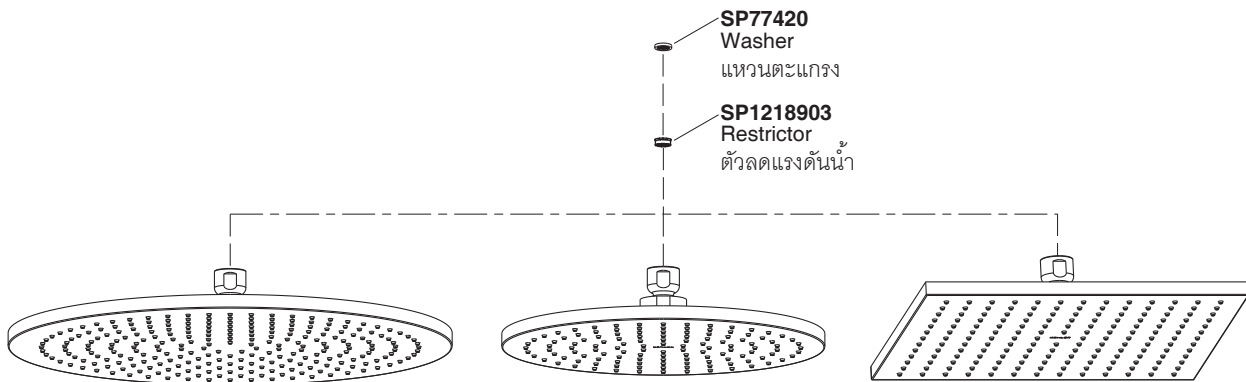

CONTEMPORARY KATALYST SHOWERHEAD
หัวฝักบัวก้านแข็งระบบแคตทาลิส คอนเทมโพรารี
K-15594T-CL/K-18359X-CL/K-18361X-CL

Model/รุ่น	Description/ชื่อผลิตภัณฑ์
K-15594T-CL-**	Contemporary 14" Katalyst Showerhead, Round-High Flow หัวฝักบัวแคตทาลิสก้านแข็งทรงกลมขนาด 14" รุ่นคอนเทมโพรารี
K-18359X-CL-**	Contemporary 10" Katalyst Showerhead, Round-High Flow หัวฝักบัวแคตทาลิสก้านแข็งทรงกลมขนาด 10" รุ่นคอนเทมโพรารี
K-18361X-CL-**	Contemporary 10" Katalyst Showerhead, Square-High Flow หัวฝักบัวแคตทาลิสก้านแข็งทรงเหลี่ยมขนาด 10" รุ่นคอนเทมโพรารี