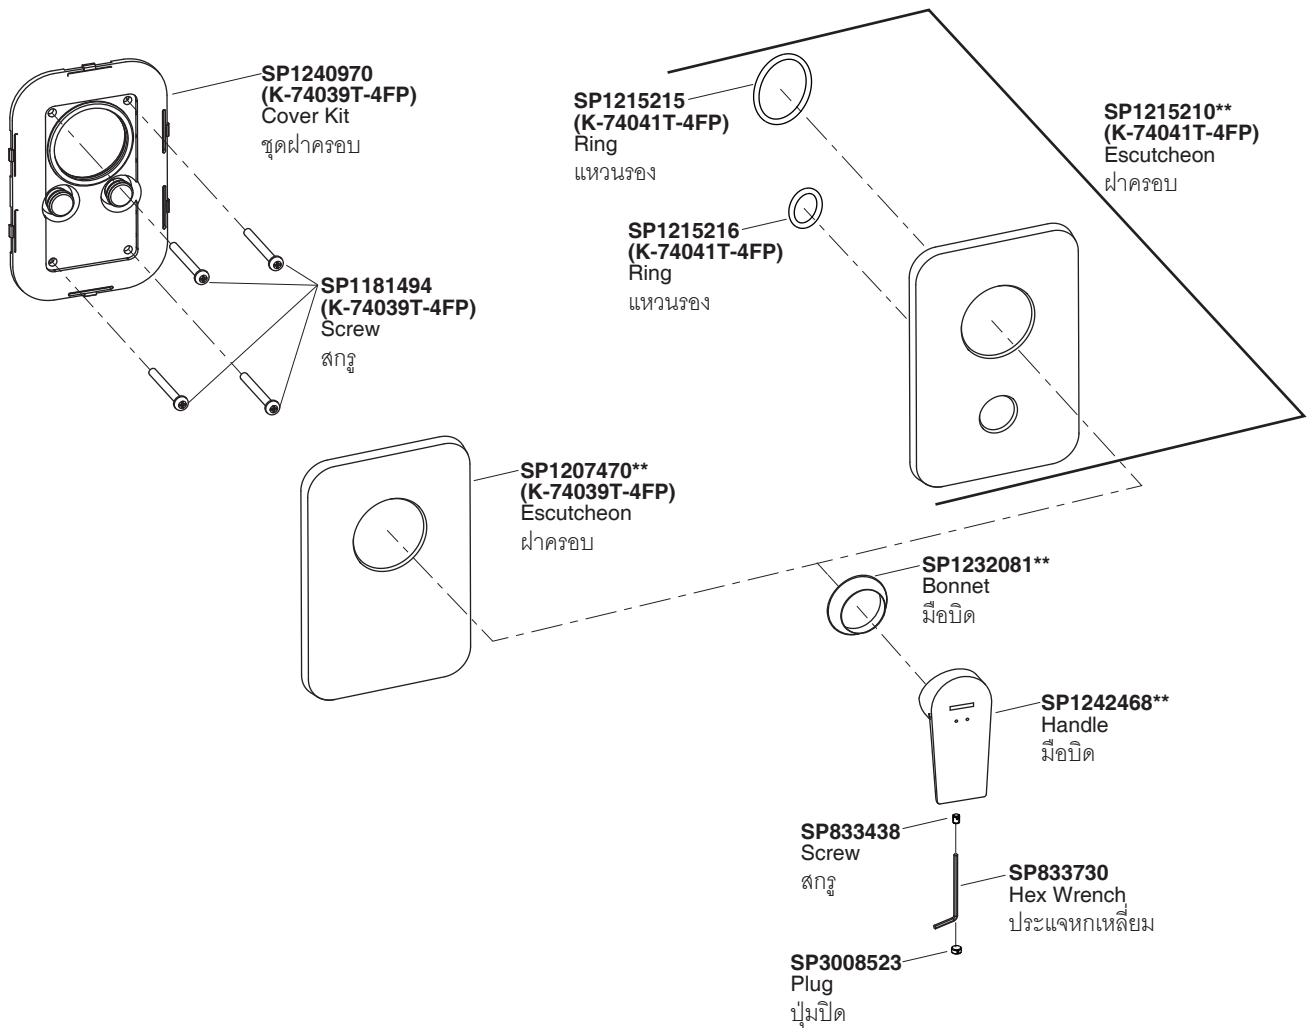

Model/รุ่น	Description/ชื่อผลิตภัณฑ์
K-74039T-4FP-**	Taut Recessed Shower Valve Trim/เฉพาะฝาดรอปวาล์วผสมฝิ่งก้ำแพงยืนอาบ รุ่นทอด
K-74041T-4FP-**	Taut Recessed Bath and Shower Valve Trim/เฉพาะฝาดรอปวาล์วผสมฝิ่งก้ำแพงลงอ่างและยืนอาบ รุ่นทอด

**Finish/color code must be specified when ordering
**ระบุรหัสสี/สีเคลือบผิว/สีในการสั่งซื้อผลิตภัณฑ์