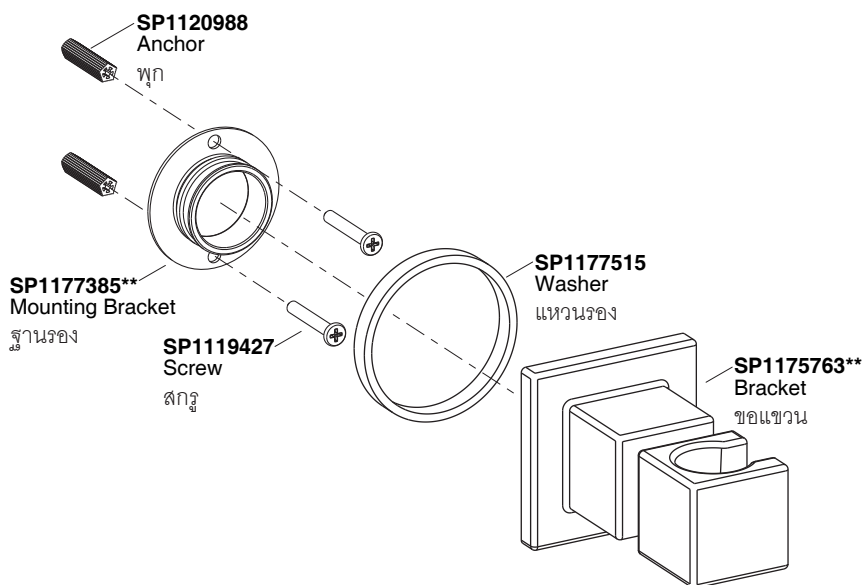

**K-8451X-\*\***  
Archer Shower Bracket  
ขอแขวนฝักบัวสายอ่อน รุ่นอาร์เชอร์

**K-45416X-\*\***  
Strayt Shower Bracket  
ขอแขวนฝักบัวสายอ่อน รุ่นสเตรย์ท

\*\*Finish/color code must be specified when ordering  
\*\*ระบุรหัสสี/สีเคลือบผิว/สีในการสั่งซื้อผลิตภัณฑ์