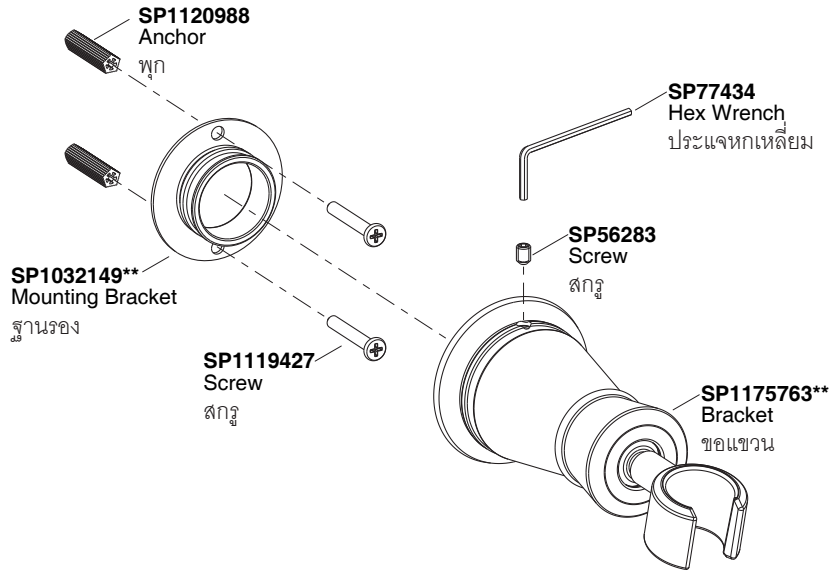

**K-8451X-\*\***  
Archer Shower Bracket  
ขอแขวนฝักบัวสายอ่อน รุ่นอาร์เชอร์

**K-45416X-\*\***  
Strayt Shower Bracket  
ขอแขวนฝักบัวสายอ่อน รุ่นสเตรย์ท

\*\*Finish/color code must be specified when ordering  
\*\*ระบุรหัสสี/สีเคลือบผิว/สีในการสั่งซื้อผลิตภัณฑ์