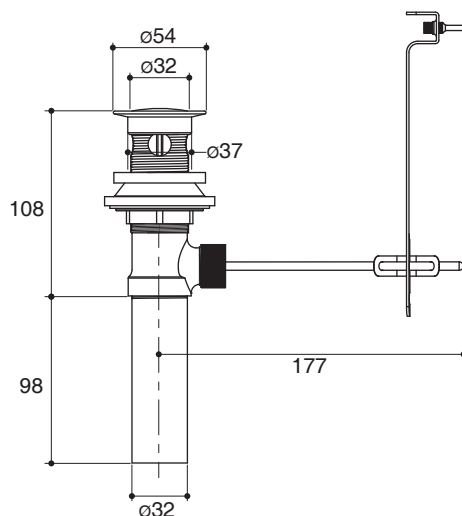

รุ่นผลิตภัณฑ์

รุ่น	ชื่อผลิตภัณฑ์	สี/วัสดุเคลือบผิว
K-834753	สะดืออ่างแบบก้านโยก	สีโครมเงา

ขนาดระยะแสดงค่าโดยประมาณ
หน่วย: มม.