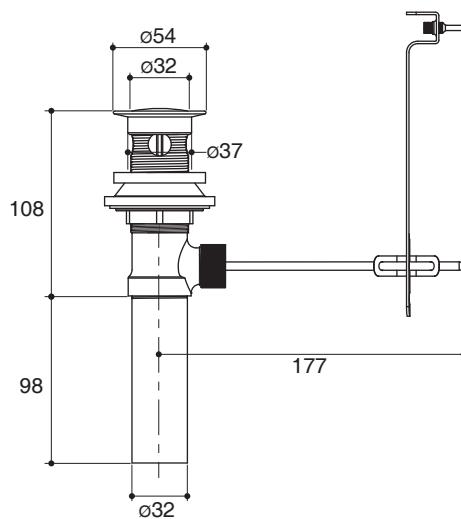

## Features

- Brass construction
- Durable KOHLER finishes resist corrosion and tarnishing
- Diameter 54 mm
- Includes link kit

## POP-UP DRAIN K-834753

## Specified Model

Model	Description	Color/Finished
K-834753	Pop-up drain	CP: Polished Chrome

Dimensions are approximate.  
Unit: mm

Note: The recommended dimension for installation can be adjusted according to user preferences and layout.

### คุณลักษณะ

- ผลิตจากทองเหลือง
- วัสดุเคลือบผิวพิเศษจากโคห์เลอร์ คงทนเงางาม
- เส้นผ่าศูนย์กลาง 54 มม.
- พร้อมแกนเชื่อมต่อสะดืออ่าง