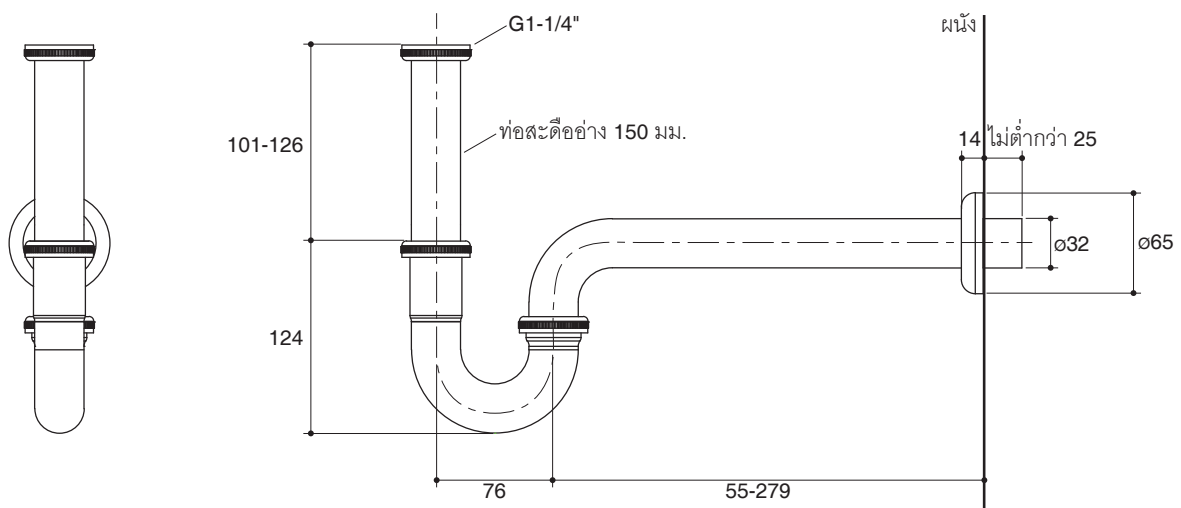

Trusted in New Zealand Since 1982

Features

- Brass construction
- G1-1/4" connection
- 32 mm diameter of tube
- 150 mm tailpiece

Codes/Standards Applicable

Specified model meets or exceeds the following:

- N/A

Dimensions are approximate.
Unit: mm

Product Diagram

Trusted in New Zealand Since 1982

ชุดท่อน้ำทิ้งอ่างล้างหน้า K-97262X

คุณลักษณะ

- ผลิตจากทองเหลือง
- เกลียวข้อต่อ G1-1/4"
- เส้นผ่าศูนย์กลางท่อขนาด 32 มม.
- ท่อสะดืออ่างยาว 150 มม.

มาตรฐาน

คุณสมบัติตามมาตรฐาน

- ไม่ระบุ

ข้อสังเกตสำหรับการติดตั้ง

ติดตั้งผลิตภัณฑ์โดยใช้คู่มือแนะนำการติดตั้ง

รุ่นผลิตภัณฑ์

รุ่น	ชื่อผลิตภัณฑ์	สี/วัสดุเคลือบผิว
K-97262X	ชุดท่อน้ำทิ้งอ่างล้างหน้ารูปตัวพี (ยาว 35.5 ซม.)	CP: สีโครมเงา

ขนาดระยะแสดงค่าโดยประมาณ

หน่วย: มม.

ภาพแสดงผลิตภัณฑ์