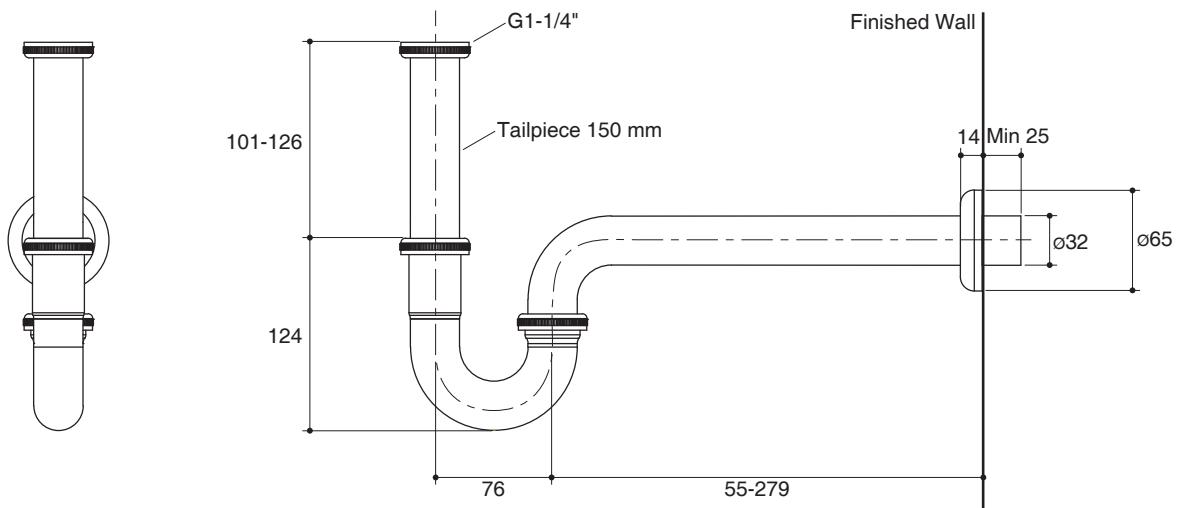

Trusted in New Zealand Since 1982

Features

- Brass construction
- G1-1/4" connection
- 32 mm diameter of tube
- 150 mm tailpiece

Codes/Standards Applicable

Specified model meets or exceeds the following:

- N/A

Installation Notes

Install this product according to the installation guide.

P-TRAP FOR LAVATORY K-97262X

Specified Model

Model	Description	Color/Finished
K-97262X	P-Trap for lavatory (35.5 cm)	CP: Polished Chrome

Dimensions are approximate.
Unit: mm

Product Diagram

Trusted in New Zealand Since 1982

ชุดท่อน้ำทิ้งอ่างล้างหน้า K-97262X

คุณลักษณะ

- ผลิตจากทองเหลือง
- เกลียวข้อต่อ G1-1/4"
- เส้นผ่าศูนย์กลางท่อขนาด 32 มม.
- ท่อสะดืออ่างยาว 150 มม.

มาตรฐาน

คุณสมบัติตามมาตรฐาน

- ไม่ระบุ

ข้อสังเกตสำหรับการติดตั้ง

ติดตั้งผลิตภัณฑ์โดยใช้คู่มือแนะนำการติดตั้ง

รุ่นผลิตภัณฑ์

รุ่น	ชื่อผลิตภัณฑ์	สี/วัสดุเคลือบผิว
K-97262X	ชุดท่อน้ำทิ้งอ่างล้างหน้ารูปตัวพี (ยาว 35.5 ซม.)	CP: สีโครมเงา