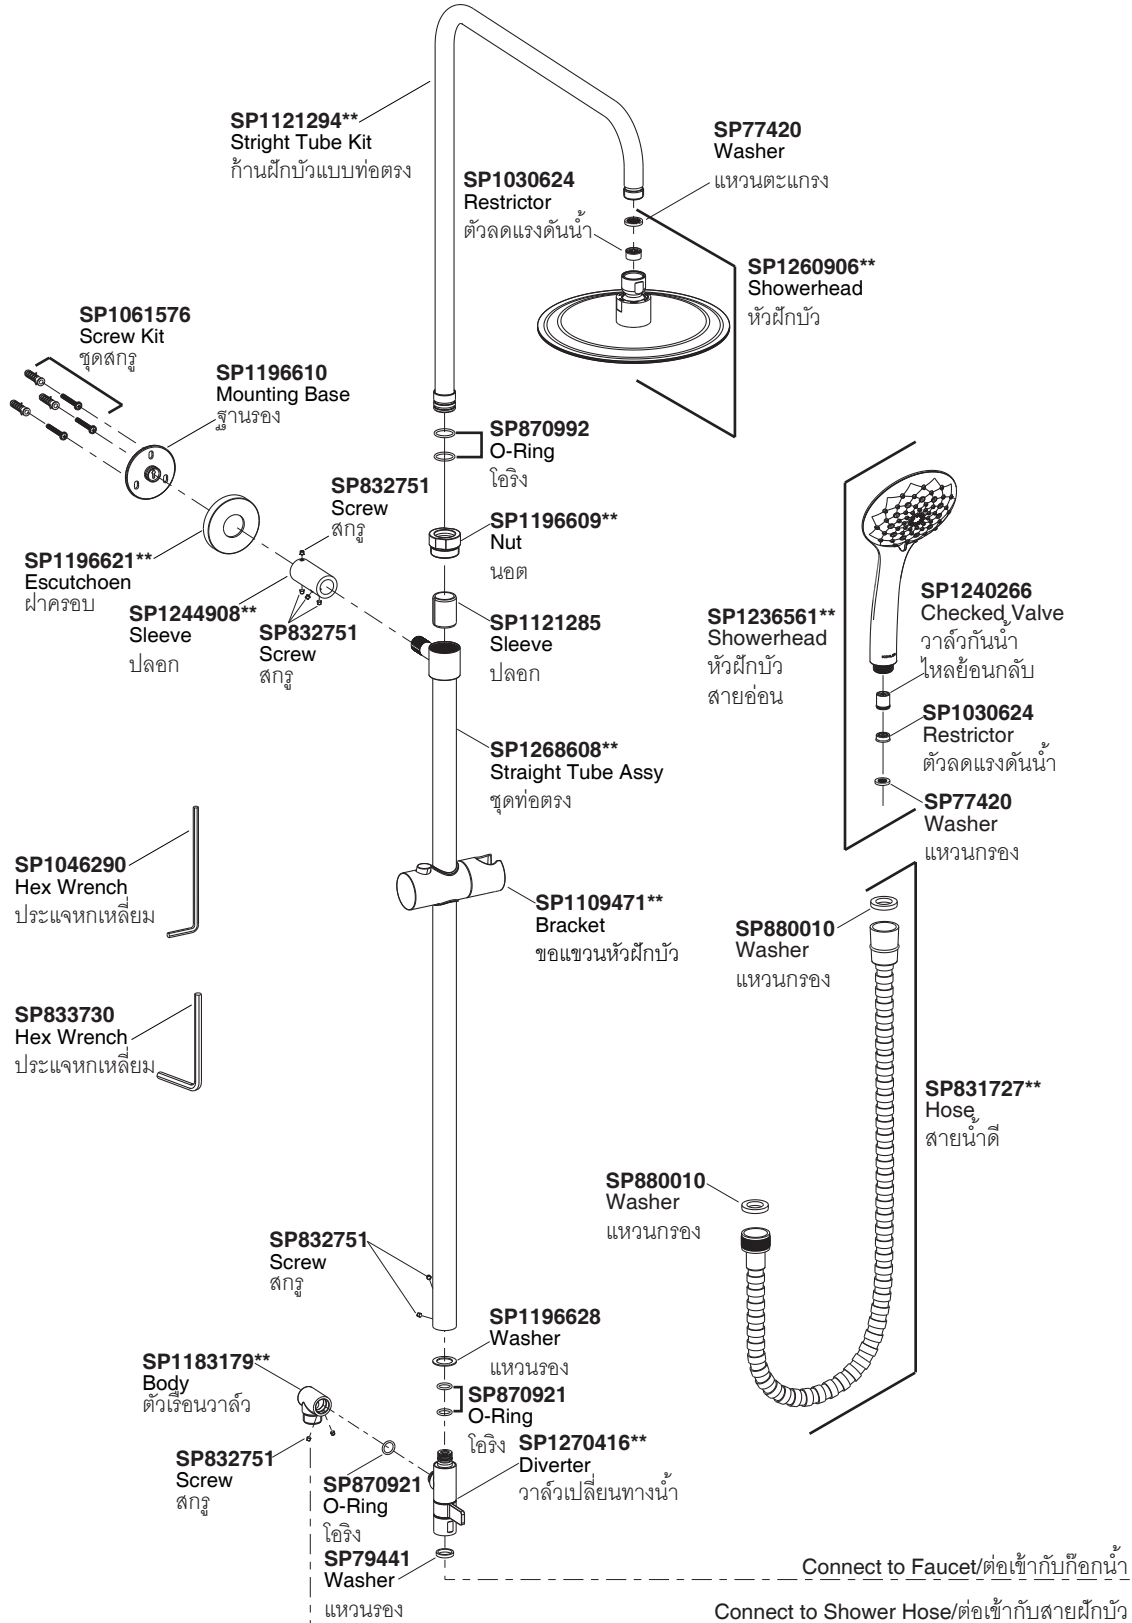

Model/รุ่น	Description/ชื่อผลิตภัณฑ์
K-97826T-9-**-**	Aleo Shower Column ก๊อผสมยีนอาบพร้อมชุดฝักบัวสายอ่อนและชุดฝักบัวก้านแข็งแบบทำมุม 90 องศา รุ่นอาเลโอ

**Finish/color code must be specified when ordering
 **ระบุรหัสสี/สีเคลือบผิว/สีในการสั่งซื้อผลิตภัณฑ์

Model/รุ่น	Description/ชื่อผลิตภัณฑ์
K-97826T-9-**	Aleo Shower Column ก๊อกผสมลงยืนอาบพร้อมชุดฝักบัวสายอ่อนและชุดฝักบัวก้านแข็งแบบทำมุม 90 องศา รุ่นอาเลโอ

**Finish/color code must be specified when ordering

**ระบุรหัสสี/สีเคลือบผิว/สีในการสั่งซื้อผลิตภัณฑ์