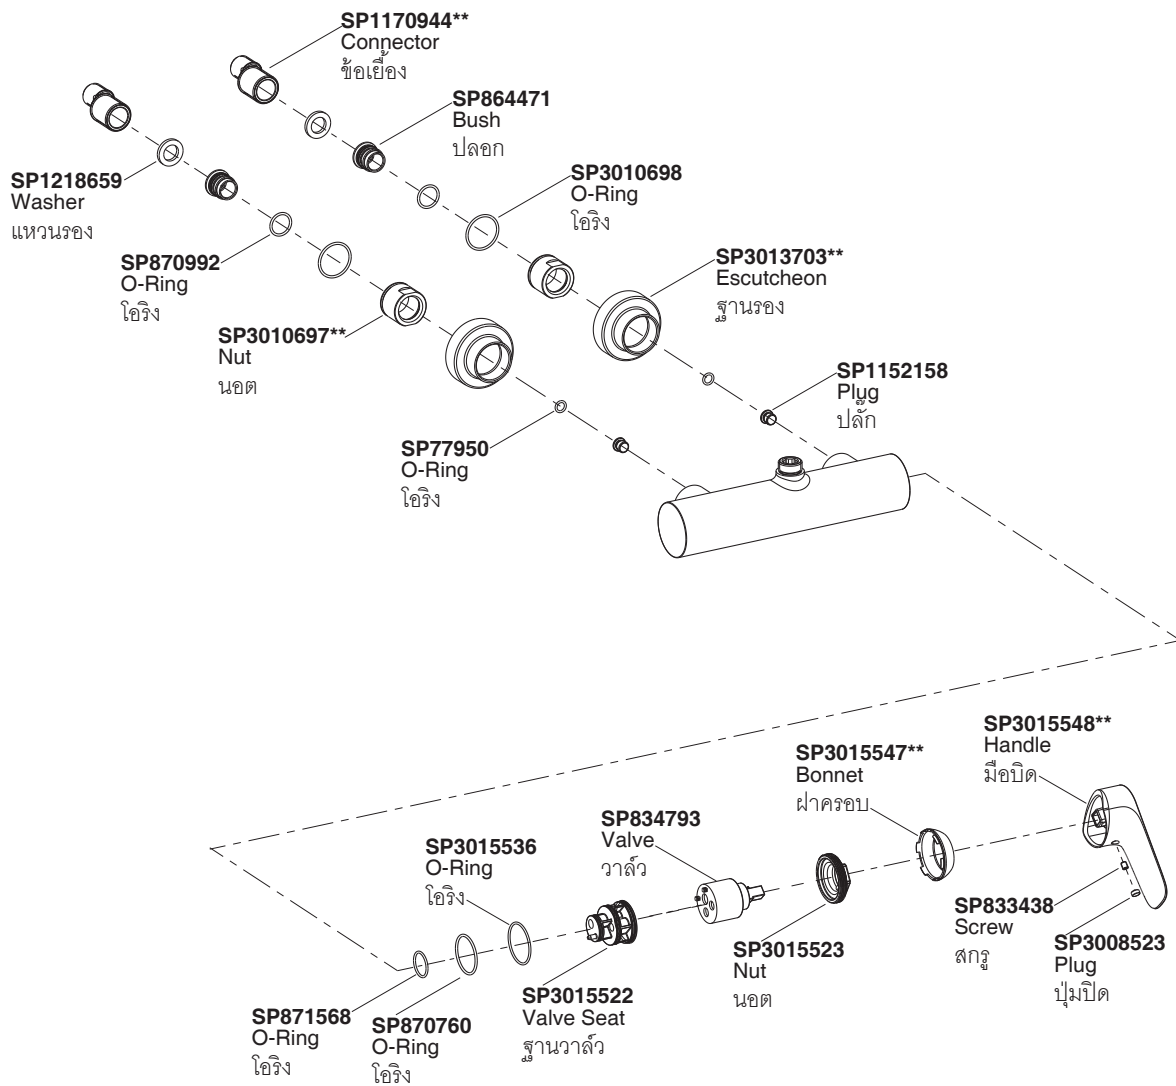

Model/รุ่น	Description/ชื่อผลิตภัณฑ์
K-97826T-9-**-**	Aleo Shower Column ก๊อผสมยีนอาบพร้อมชุดฝักบัวสายอ่อนและชุดฝักบัวก้านแข็งแบบทำมุม 90 องศา รุ่นอาเลโอ

**Finish/color code must be specified when ordering
 **ระบุรหัสสี/สีเคลือบผิว/สีในการสั่งซื้อผลิตภัณฑ์

Model/รุ่น	Description/ชื่อผลิตภัณฑ์
K-97826T-9-**	Aleo Shower Column ก๊อกผสมลงยืนอาบพร้อมชุดฝักบัวสายอ่อนและชุดฝักบัวก้านแข็งแบบทำมุม 90 องศา รุ่นอาเลโอ

**Finish/color code must be specified when ordering

**ระบุรหัสสี/สีเคลือบผิว/สีในการสั่งซื้อผลิตภัณฑ์