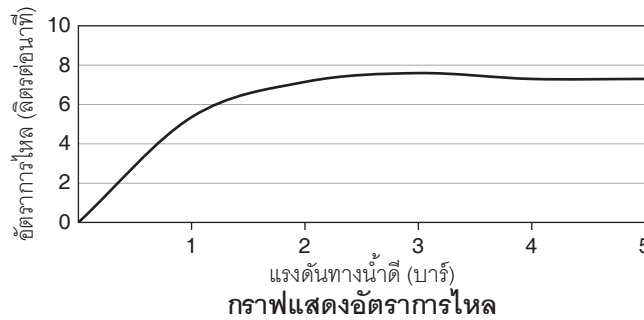

หมายเหตุ: อัตราการไหลค่าโดยประมาณ (1 แกลลอน = 3.785 ลิตร, 1 บาร์ = 14.5 ปอนด์ต่อตารางนิ้ว)

ขนาดระยะแสดงค่าโดยประมาณ
หน่วย: มม.

หมายเหตุ: ระยะแนะนำการติดตั้งสามารถปรับได้ตามความเหมาะสมของผู้ใช้งานและพื้นที่ติดตั้ง