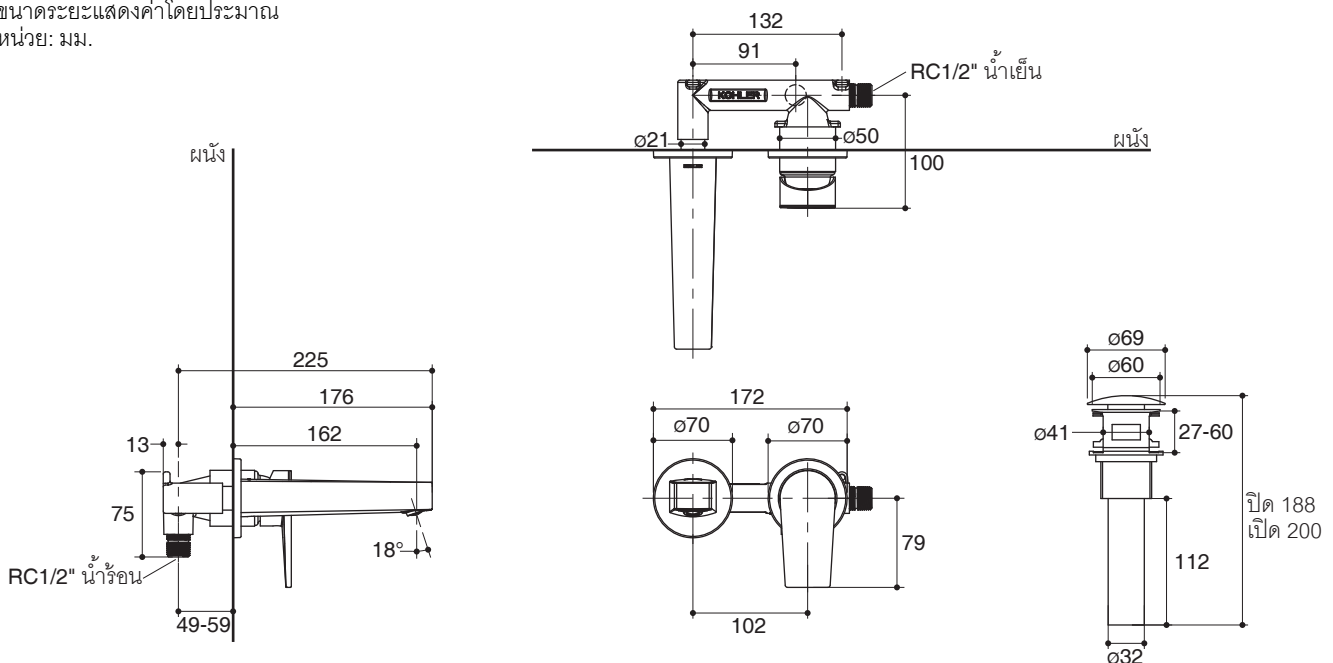

Specified Model

Model	Description	Color/Finished
K-74027X-4	Taut wall-mount lavatory faucet	CP: Polished Chrome

Note: Flow rates are approximate. (1 gallon = 3.785 liters, 1 bar = 14.5 psi)

Dimensions are approximate.

Unit: mm

Note: The recommended dimension for installation can be adjusted according to user preferences and layout.

Product Diagram

คุณลักษณะ

- ผลิตจากทองเหลือง
- พร้อมเซรามิกวาล์วกันการรั่วซึม รับประกันตลอดอายุการใช้งาน
- วัสดุเคลือบผิวพิเศษจากโคบอลต์ คงทน เงางาม
- ทำความสะอาดปากก๊อกได้ง่ายโดยใช้เหรียญไขปากก๊อก
- มือบิดแบบก้านโยก
- พร้อมสวิตช์อ่างล้างหน้าแบบกด
- ระยะจากกึ่งกลางตัวก๊อกถึงกึ่งกลางปากก๊อก 162 มม.

มาตรฐาน

คุณสมบัติตามมาตรฐาน

- มอก. 2067-2552

ข้อสังเกตสำหรับการติดตั้ง

ติดตั้งผลิตภัณฑ์โดยใช้คู่มือแนะนำการติดตั้ง

ก๊อกผสมอ่างล้างหน้าแบบติดผนัง
K-74027X-4

รุ่นผลิตภัณฑ์

รุ่น	ชื่อผลิตภัณฑ์	สี/วัสดุเคลือบผิว
K-74027X-4	ก๊อกผสมอ่างล้างหน้าแบบติดผนัง รุ่นทอธ	สี/วัสดุเคลือบผิว CP: สีโครมเงา

หมายเหตุ: อัตราการไหลค่าโดยประมาณ (1 แกลลอน = 3.785 ลิตร, 1 บาร์ = 14.5 ปอนด์ต่อตารางนิ้ว)

ขนาดระยะแสดงค่าโดยประมาณ
หน่วย: มม.

หมายเหตุ: ระยะแนะนำการติดตั้งสามารถปรับได้ตามความเหมาะสมของผู้ใช้งานและพื้นที่ติดตั้ง