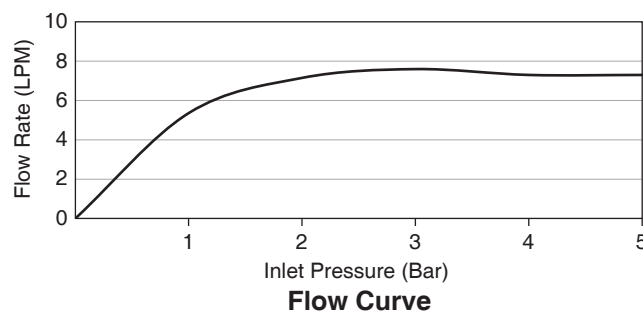

Specified Model

Model	Description	Color/Finished
K-74027X-4	Taut wall-mount lavatory faucet	CP: Polished Chrome

Note: Flow rates are approximate. (1 gallon = 3.785 liters, 1 bar = 14.5 psi)

Dimensions are approximate.

Unit: mm

Note: The recommended dimension for installation can be adjusted according to user preferences and layout.

Product Diagram

คุณลักษณะ

- ผลิตจากทองเหลือง
- พร้อมเซรามิกวาล์วกันการรั่วซึม รับประกันตลอดอายุการใช้งาน
- วัสดุเคลือบผิวพิเศษจากโคบอลต์ คงทน เงางาม
- ทำความสะอาดปากก๊อกได้ง่ายโดยใช้เหรียญไขปากก๊อก
- มือบิดแบบก้านโยก
- พร้อมสวิตช์อ่างล้างหน้าแบบกด
- ระยะจากกึ่งกลางตัวก๊อกถึงกึ่งกลางปากก๊อก 162 มม.

หมายเหตุ: อัตราการไหลค่าโดยประมาณ (1 แกลลอน = 3.785 ลิตร, 1 บาร์ = 14.5 ปอนด์ต่อตารางนิ้ว)

ขนาดระยะแสดงค่าโดยประมาณ
หน่วย: มม.

หมายเหตุ: ระยะแนะนำการติดตั้งสามารถปรับได้ตามความเหมาะสมของผู้ใช้งานและพื้นที่ติดตั้ง