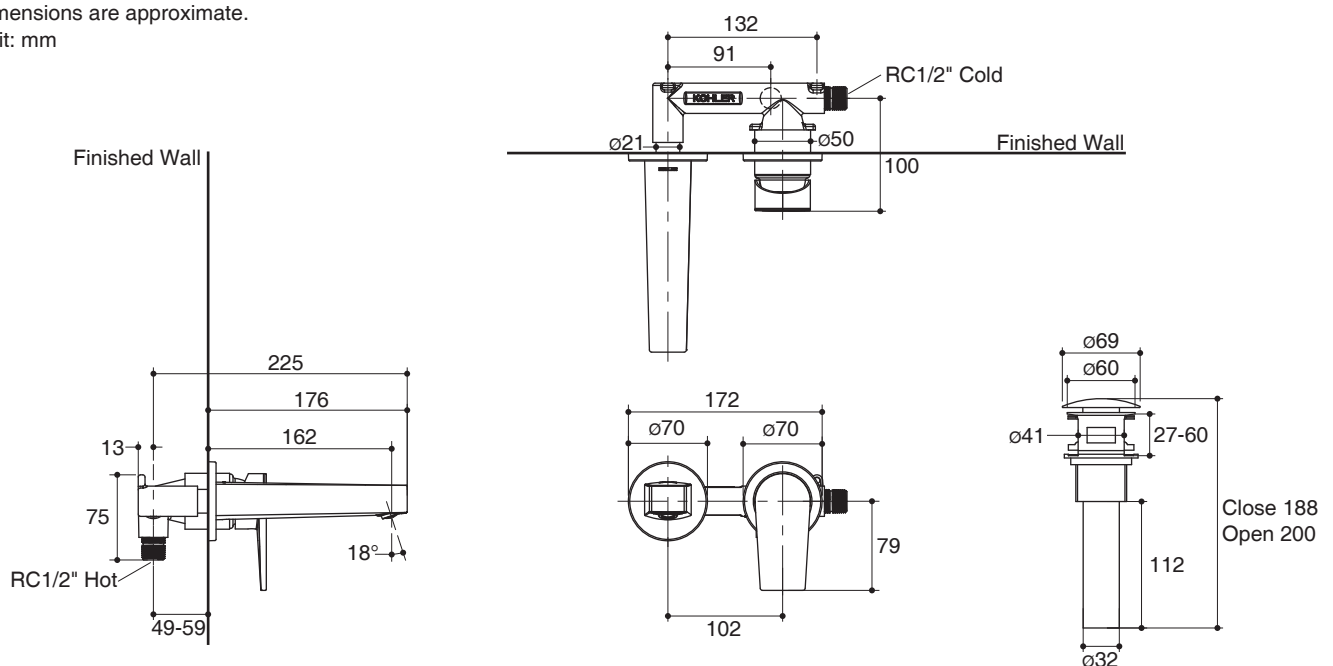

Specified Model

Model	Description	Color/Finished
K-74027X-4	Taut wall-mount lavatory faucet	CP: Polished Chrome

Note: Flow rates are approximate. (1 gallon = 3.785 liters, 1 bar = 14.5 psi)

Dimensions are approximate.

Unit: mm

Note: The recommended dimension for installation can be adjusted according to user preferences and layout.

Product Diagram

คุณลักษณะ

- ผลิตจากทองเหลือง
- พร้อมเซรามิกวาล์วกันการรั่วซึม รับประกันตลอดอายุการใช้งาน
- วัสดุเคลือบผิวพิเศษจากโคบอลต์ คงทน เงางาม
- ทำความสะอาดปากก๊อกได้ง่ายโดยใช้เหรียญไขปากก๊อก
- มือบิดแบบก้านโยก
- พร้อมสวิตช์อ่างล้างหน้าแบบกด
- ระยะจากกึ่งกลางตัวก๊อกถึงกึ่งกลางปากก๊อก 162 มม.

หมายเหตุ: อัตราการไหลค่าโดยประมาณ (1 แกลลอน = 3.785 ลิตร, 1 บาร์ = 14.5 ปอนด์ต่อตารางนิ้ว)

ขนาดระยะแสดงค่าโดยประมาณ
หน่วย: มม.

หมายเหตุ: ระยะแนะนำการติดตั้งสามารถปรับได้ตามความเหมาะสมของผู้ใช้งานและพื้นที่ติดตั้ง