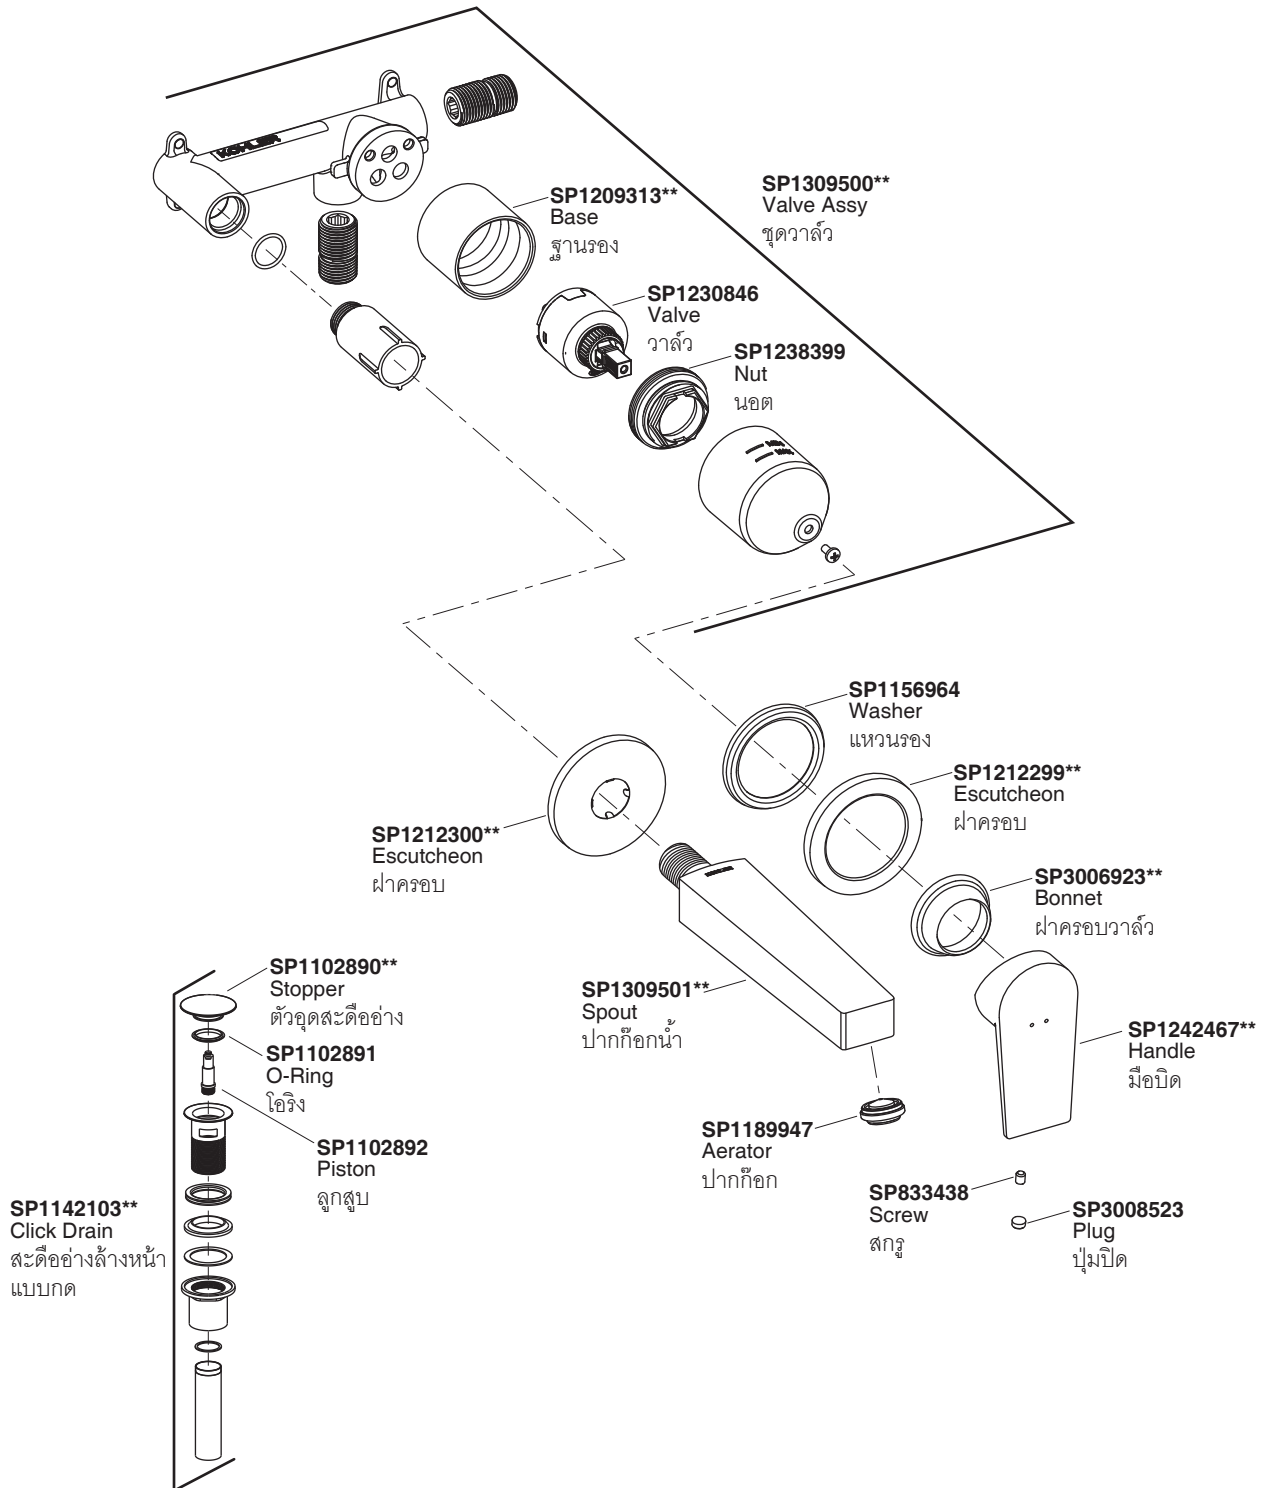

Model/รุ่น	Description/ชื่อผลิตภัณฑ์
K-74027X-4-**	Taut Single-Handle Wall-Mount Lavatory Faucet/ก๊อกผสมล้างอ่างล้างหน้าแบบติดผนัง 1 มือปิด รุ่นทอด

**Finish/color code must be specified when ordering
**ระบุรหัสสี/สีเคลือบผิว/สีในการสั่งซื้อผลิตภัณฑ์