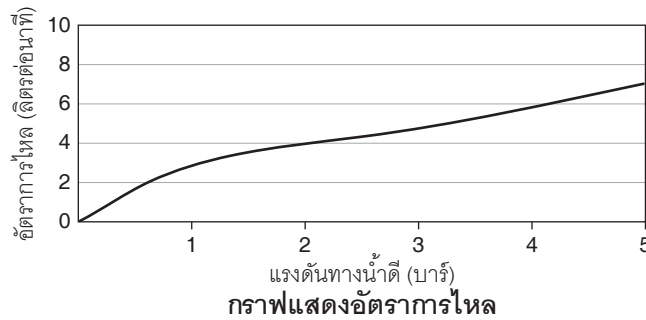

### รุ่นผลิตภัณฑ์

รุ่น	ชื่อผลิตภัณฑ์	สี/วัสดุเคลือบผิว
K-76771X	ชุดก๊อกเดี่ยวอ่างล้างหน้าพร้อมอุปกรณ์ รุ่นบลิส	CP: สีโครเมียม

หมายเหตุ: อัตราการไหลค่าโดยประมาณ (1 แกลลอน = 3.785 ลิตร, 1 บาร์ = 14.5 ปอนด์ต่อตารางนิ้ว)