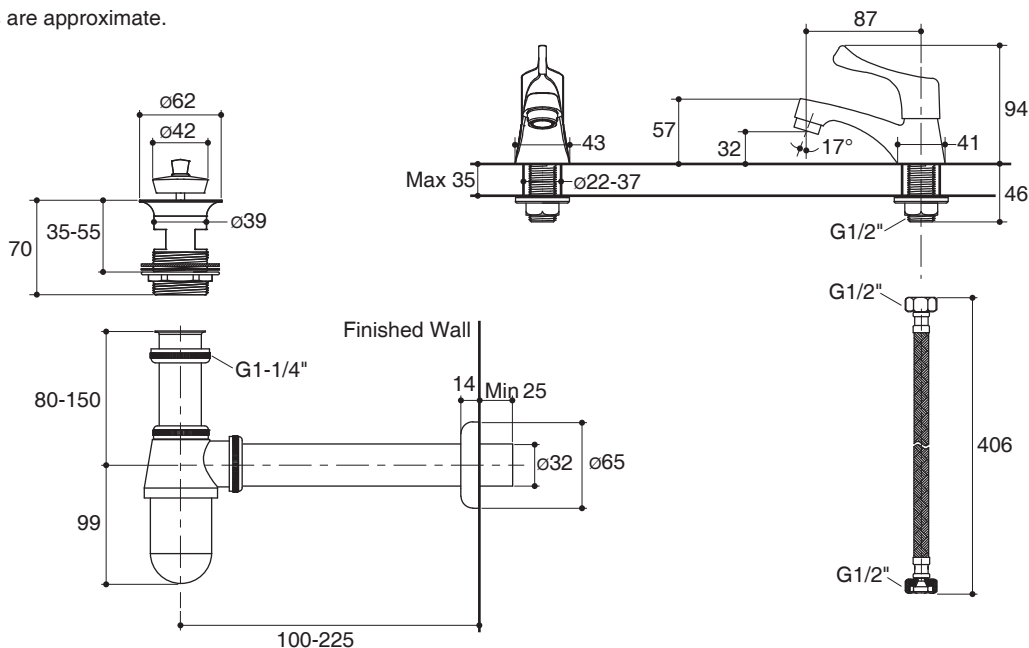

### Features

- Brass construction
- G1/2" supply hose
- Includes drain and waste trap
- Single-hole mounting cold water faucet
- 87 mm spout reach
- Quarter turn handle

### Specified Model

Model	Description	Color/Finished
K-76771X	Bliss lavatory faucet set	CP: Polished Chrome

Note: Flow rates are approximate. (1 gallon = 3.785 liters, 1 bar = 14.5 psi)

Dimensions are approximate.

Unit: mm

Note: The recommended dimension for installation can be adjusted according to user preferences and layout.

### คุณลักษณะ

- ผลิตจากทองเหลือง
- พร้อมสายน้ำดีเกลียวข้อต่อ G1/2"
- พร้อมสะดืออ่างและท่อน้ำทิ้งอ่างล้างหน้า
- ก๊อกน้ำเย็นติดตั้งแบบรูก๊อกเดียว
- ระยะจากกึ่งกลางตัวก๊อกถึงกลางปากก๊อก 87 มม.
- มือบิดแบบหมุน 90 องศา