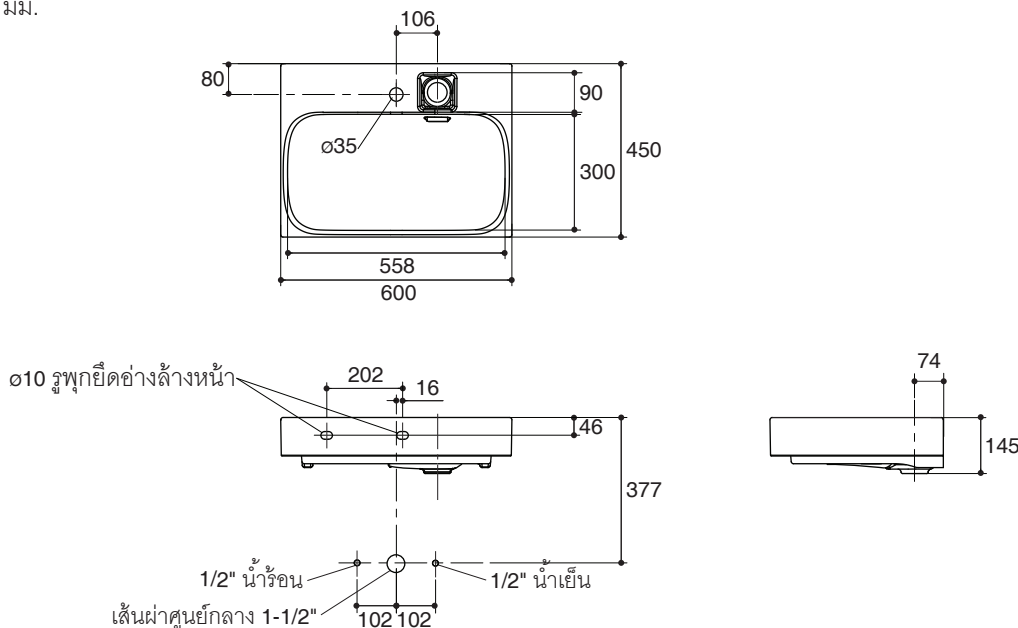

รุ่นผลิตภัณฑ์

รุ่น	ชื่อผลิตภัณฑ์	สี/วัสดุเคลือบผิว
K-96120X-1	อ่างล้างหน้า รุ่น แม็กซี สเปนซ์ 600 มม.	0: สีขาว

อุปกรณ์จำเป็น		
K-20019X-M	ตู้เฟอร์นิเจอร์ รุ่น แม็กซี สเปนซ์ 600	H14: เบอร์ลิงตัน ไม้

ขนาดระยะแสดงค่าโดยประมาณ
หน่วย: มม.