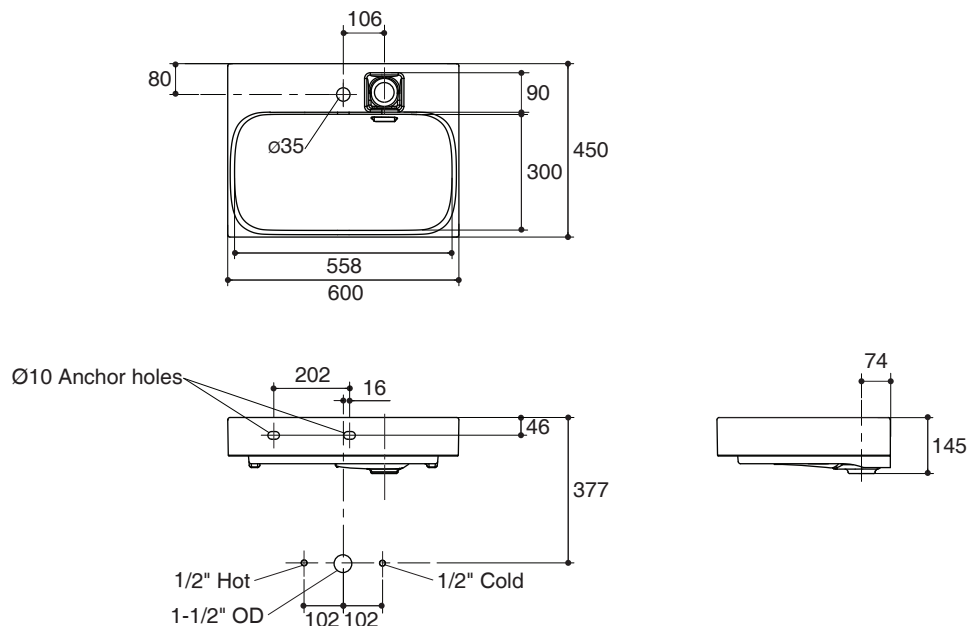

- TIS 791-2544

Technical Information

Fixture:	
Water depth	121 mm
Drain hole	51 mm D.
*Approximate measurements for comparison only.	

Installation Notes

Install this product according to instruction in the installation' guide. Spout must be a minimum 50 mm long for adequate clearance into lavatory.

Dimensions are approximate.

Unit: mm

Note: The recommended dimension for installation can be adjusted according to user preferences and layout.

Product Diagram

อ่างล้างหน้าติดตั้งบนตู้เฟอร์นิเจอร์ K-96120X

คุณลักษณะ

- สุขภัณฑ์เซรามิกประเภทวิเทรียสไชน่า (Vitreous china)
- แบบติดตั้งบนตู้เฟอร์นิเจอร์
- พร้อมรูน้ำล้น
- พร้อมท่ออ่อน
- แบบเจาะรูเดียว
- ติดตั้งแบบท่อน้ำทิ้งลงพื้นและท่อน้ำทิ้งออกผนัง
- 600 x 450 x 145 มม.

มาตรฐาน

- คุณสมบัติตามมาตรฐาน
- ASME A112.19.2/CSA B45.1

ข้อมูลเฉพาะ

ผลิตภัณฑ์	
ระยชน้ำล้น	121 มม.
ขนาดรูสะดืออ่าง	เส้นผ่าศูนย์กลาง 51 มม.
*ระยะค่าประมาณสำหรับเพื่อเปรียบเทียบเท่านั้น	

ข้อสังเกตสำหรับการติดตั้ง