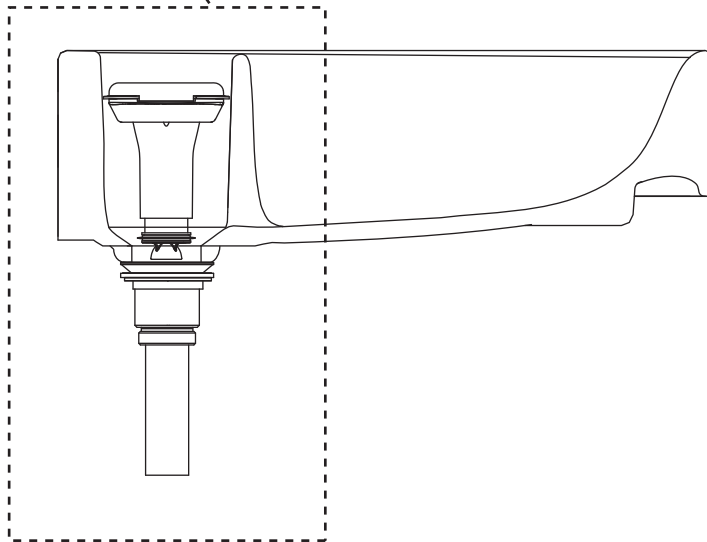

Model Toilet/รุ่น	Washboard/ถาดสำหรับซักล้าง
K-96120X-**	-
K-96121X-**	50209T-VB1

**Finish/color code must be specified when ordering.

**ระบุรหัสสีวัสดุเคลือบผิว/สีในการสั่งซื้อผลิตภัณฑ์