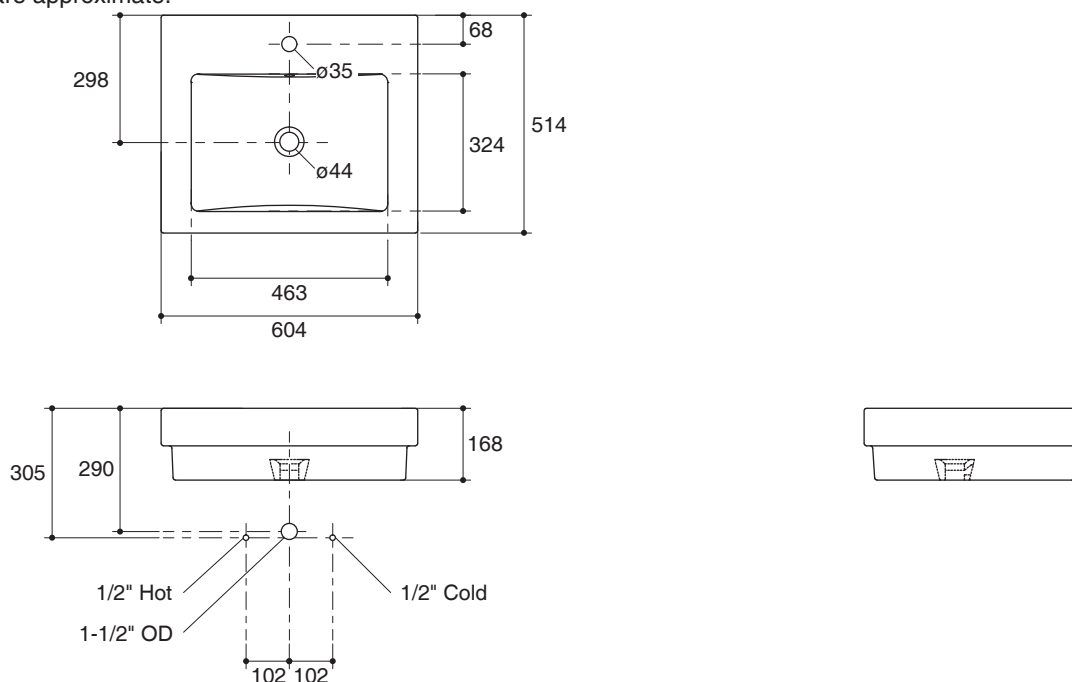

VESSELS LAVATORY K-17557X

Features

- Vitreous china
- Vessels
- With overflow
- Available in single-hole
- 604 x 514 x 168 mm

Codes/Standards Applicable

Specified model meets or exceeds the following:

- TIS 791-2544

Technical Information

Fixture:	
Water depth	78 mm
Drain hole	44 mm D.
Approximate measurements for comparison only.	
Included Components:	
Cut-out template	1275743-X7

Installation Notes

Install this product according to instruction in the cut-out template. Spout must be a minimum 50 mm long for adequate clearance into lavatory.

Dimensions are approximate.

Unit: mm

Note: The recommended dimension for installation can be adjusted according to user preferences and layout.

Product Diagram

คุณลักษณะ

- สุขภัณฑ์เซรามิกประเภทวิเทรียสไชน่า (Vitreous china)
- แบบติดตั้งบนเคาน์เตอร์
- พร้อมรูน้ำล้น
- แบบเจาะรูเดียว
- 604 x 514 x 168 มม.

มาตรฐาน

- คุณสมบัติตามมาตรฐาน
- มอก. 791-2544

อ่างล้างหน้าติดตั้งบนเคาน์เตอร์ K-17557X

ข้อมูลเฉพาะ

สุขภัณฑ์	
ระยชน้ำลึก	78 มม.
ขนาดรูสะดืออ่าง	เส้นผ่าศูนย์กลาง 44 มม.
*ระยชน้ำโดยประมาณเพื่อการเปรียบเทียบเท่านั้น	
ส่วนประกอบสุขภัณฑ์	
กระดาดแม่แบบ	1275743-X7