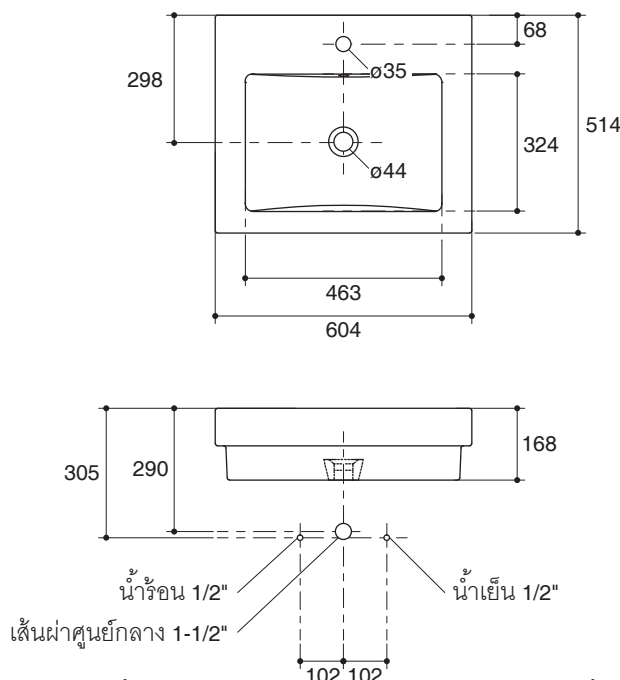

Technical Information

Fixture:	
Water depth	78 mm
Drain hole	44 mm D.
Approximate measurements for comparison only.	
Included Components:	
Cut-out template	1275743-X7

Installation Notes

Install this product according to instruction in the cut-out template. Spout must be a minimum 50 mm long for adequate clearance into lavatory.

Dimensions are approximate.

Unit: mm

Note: The recommended dimension for installation can be adjusted according to user preferences and layout.

Product Diagram

คุณลักษณะ

- สุขภัณฑ์เซรามิกประเภทวิเทรียสไชน่า (Vitreous china)
- แบบติดตั้งบนเคาน์เตอร์
- พร้อมรูน้ำล้น
- แบบเจาะรูเดียว
- 604 x 514 x 168 มม.

มาตรฐาน

- คุณสมบัติตามมาตรฐาน
- มอก. 791-2544

อ่างล้างหน้าติดตั้งบนเคาน์เตอร์ K-17557X

ข้อมูลเฉพาะ

สุขภัณฑ์	
ระยชน้ำลึก	78 มม.
ขนาดรูสะดืออ่าง	เส้นผ่าศูนย์กลาง 44 มม.
*ระยชน้ำโดยประมาณเพื่อการเปรียบเทียบเท่านั้น	
ส่วนประกอบสุขภัณฑ์	
กระดาดแม่แบบ	1275743-X7

ขนาดระยชน้ำแสดงค่าโดยประมาณ

หน่วย: มม.

หมายเหตุ: ระยชน้ำแนะนำการติดตั้งสามารถปรับได้ตามความเหมาะสมของผู้ใช้งานและพื้นที่ติดตั้ง

ภาพแสดงผลิตภัณฑ์