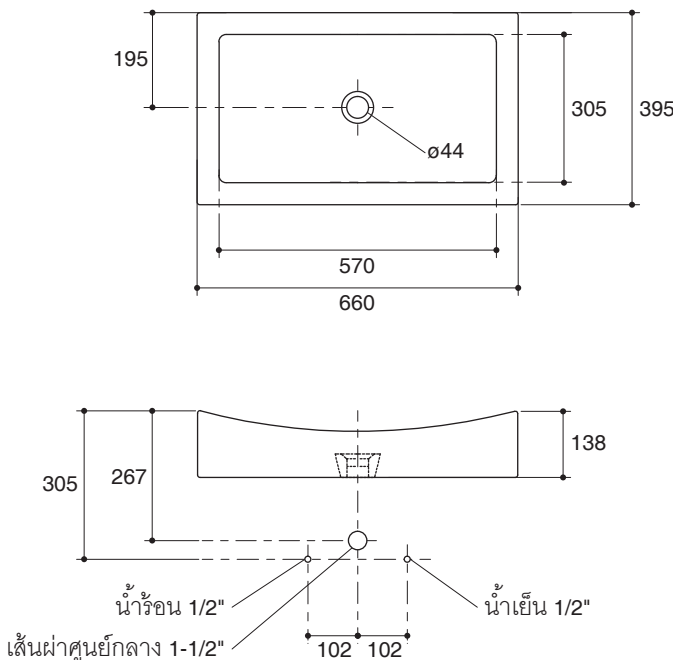

Note: The recommended dimension for installation can be adjusted according to user preferences and layout.

Product Diagram

คุณลักษณะ

- สุขภัณฑ์เซรามิกประเภทวิเทรียสไชน่า (Vitreous china)
- แบบติดตั้งบนเคาน์เตอร์
- 660 x 395 x 138 มม.

มาตรฐาน

- คุณสมบัติตามมาตรฐาน
- มอก. 791-2544

อ่างล้างหน้าติดตั้งบนเคาน์เตอร์ K-10811X

ข้อมูลเฉพาะ

สุขภัณฑ์	
ระย่น้ำลึก	63 มม.
ขนาดรูสะดืออ่าง	เส้นผ่าศูนย์กลาง 44 มม.
*ระย่น้ำโดยประมาณเพื่อการเปรียบเทียบเท่านั้น	
ส่วนประกอบสุขภัณฑ์	
กระดาดแม่แบบ	1275744-X7

ข้อสังเกตสำหรับการติดตั้ง

ติดตั้งผลิตภัณฑ์ตามคำแนะนำในกระดาดแม่แบบ เพื่อความเหมาะสมในการใช้งานอ่างล้างหน้า ความยาวของปากก็อกน้ำ ถึงขอบอ่างล้างหน้า ควรมีระยะไม่น้อยกว่า 50 มม.

ข้อพึงระวัง การตัดรูเจาะเคาน์เตอร์ต้องใช้กระดาดแม่แบบที่อยู่ในชุด สุขภัณฑ์ หรือได้รับจากบริษัทโคห์เลอร์ฯ (โทร. 0-2204-6222) บริษัทฯ จะไม่รับผิดชอบการตัดเคาน์เตอร์ที่เกิดจากการผิดพลาดหากใช้กระดาดแม่แบบที่ไม่ถูกต้อง

หน่วย: มม.

หมายเหตุ: ระย่น้ำแนะนำการติดตั้งสามารถปรับได้ตามความเหมาะสมของผู้ใช้งานและพื้นที่ติดตั้ง

ภาพแสดงผลิตภัณฑ์