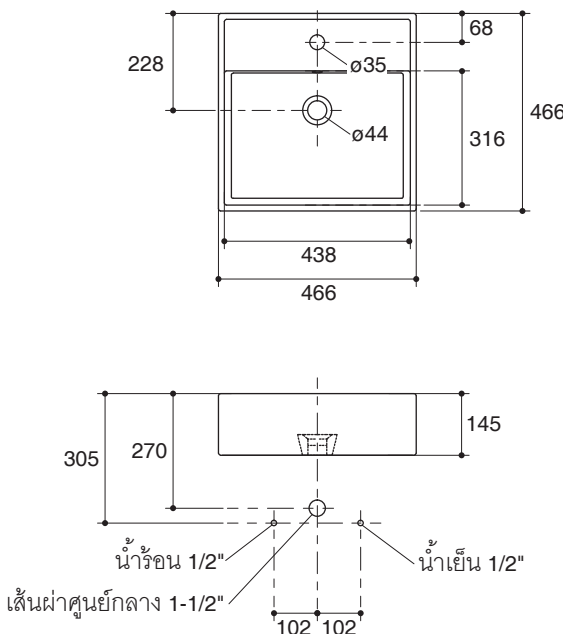

รุ่นผลิตภัณฑ์

รุ่น	ชื่อผลิตภัณฑ์	สี/วัสดุเคลือบผิว
K-17556X-1	อ่างล้างหน้าติดตั้งบนเคาน์เตอร์ แบบเจาะรูเดี่ยว รุ่น อัลทีโร	WK: สีขาว

ขนาดระยะแสดงค่าโดยประมาณ
หน่วย: มม.