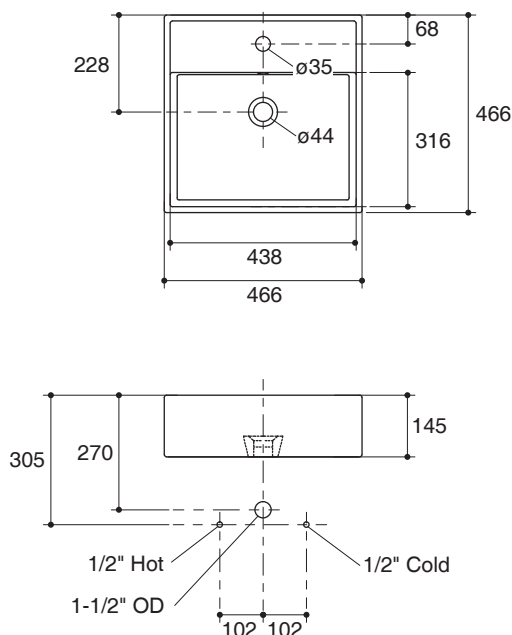

VESSELS LAVATORY K-17556X

Features

- Vitreous china
- Vessels
- With overflow
- Available in single-hole
- 466 x 466 x 145 mm

Codes/Standards Applicable

Specified model meets or exceeds the following:

- TIS 791-2544

Technical Information

Fixture:	
Water depth	38 mm
Drain hole	44 mm D.
Approximate measurements for comparison only.	
Included Components:	
Cut-out template	1275745-X7

Installation Notes

Install this product according to instruction in the cut-out template. Spout must be a minimum 50 mm long for adequate clearance into lavatory.

Dimensions are approximate.
Unit: mm

Note: The recommended dimension for installation can be adjusted according to user preferences and layout.

Product Diagram

คุณลักษณะ

- สุขภัณฑ์เซรามิกประเภทวิเทรียสไชน่า (Vitreous china)
- แบบติดตั้งบนเคาน์เตอร์
- พร้อมรูน้ำล้น
- แบบเจาะรูเดี่ยว
- 466 x 466 x 145 มม.

มาตรฐาน

- คุณสมบัติตามมาตรฐาน
- มอก. 791-2544

อ่างล้างหน้าติดตั้งบนเคาน์เตอร์ K-17556X

ข้อมูลเฉพาะ

สุขภัณฑ์	
ระยชน้ำล้น	38 มม.
ขนาดรูสะดืออ่าง	เส้นผ่าศูนย์กลาง 44 มม.
*ระยชน้ำล้นโดยประมาณเพื่อการเปรียบเทียบเท่านั้น	
ส่วนประกอบสุขภัณฑ์	
กระดาดแม่แบบ	1275745-X7