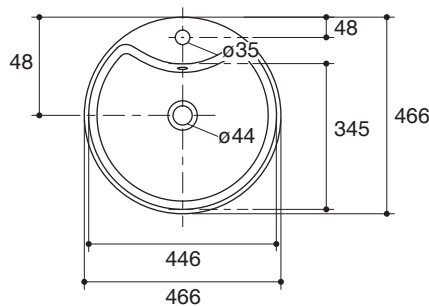

Technical Information

Fixture:	
Water depth	40 mm
Drain hole	44 mm D.
Approximate measurements for comparison only.	
Included Components:	
Cut-out template	1275746-X7

Installation Notes

Install this product according to instruction in the cut-out template. Spout must be a minimum 50 mm long for adequate clearance into lavatory.

Dimensions are approximate.

Unit: mm

Note: The recommended dimension for installation can be adjusted according to user preferences and layout.

Product Diagram

คุณลักษณะ

- สุขภัณฑ์เซรามิกประเภทวิเทรียสไชน่า (Vitreous china)
- แบบติดตั้งบนเคาน์เตอร์
- พร้อมรูน้ำล้น
- แบบเจาะรูเดียว
- 466 x 466 x 138 มม.

มาตรฐาน

- คุณสมบัติตามมาตรฐาน
- มอก. 791-2544

อ่างล้างหน้าติดตั้งบนเคาน์เตอร์ K-17558X

ข้อมูลเฉพาะ

สุขภัณฑ์	
ระยณะนำลิก	40 มม.
ขนาดรูสะดืออ่าง	เส้นผ่าศูนย์กลาง 44 มม.
*ระยณะค่าโดยประมาณเพื่อการเปรียบเทียบเท่านั้น	
ส่วนประกอบสุขภัณฑ์	
กระดาดแม่แบบ	1275746-X7

ขนาดระยณะแสดงค่าโดยประมาณ
หน่วย: มม.

หมายเหตุ: ระยะแนะนำการติดตั้งสามารถปรับได้ตามความเหมาะสมของผู้ใช้งานและพื้นที่ติดตั้ง

ภาพแสดงผลิตภัณฑ์