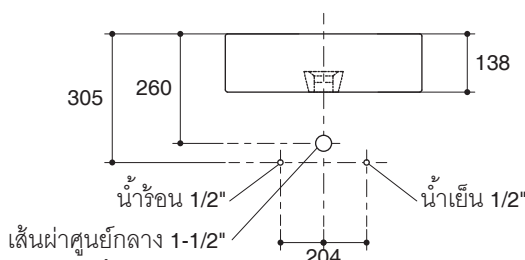

Technical Information

Fixture:	
Water depth	40 mm
Drain hole	44 mm D.
Approximate measurements for comparison only.	
Included Components:	
Cut-out template	1275746-X7

Installation Notes

Install this product according to instruction in the cut-out template. Spout must be a minimum 50 mm long for adequate clearance into lavatory.

Dimensions are approximate.

Unit: mm

Note: The recommended dimension for installation can be adjusted according to user preferences and layout.

Product Diagram

คุณลักษณะ

- สุขภัณฑ์เซรามิกประเภทวิเทรียสไชน่า (Vitreous china)
- แบบติดตั้งบนเคาน์เตอร์
- พร้อมรูน้ำล้น
- แบบเจาะรูเดียว
- 466 x 466 x 138 มม.

ข้อสังเกตสำหรับการติดตั้ง

ติดตั้งผลิตภัณฑ์ตามคำแนะนำในกระดาดแม่แบบ เพื่อความเหมาะสมในการใช้งานอ่างล้างหน้า ความยาวของปากก๊อกน้ำ ถึงขอบอ่างล้างหน้า ควรมีระยะไม่น้อยกว่า 50 มม.

ข้อพึงระวัง การตัดรูเจาะเคาน์เตอร์ต้องใช้กระดาดแม่แบบที่อยู่ในชุด สุขภัณฑ์ หรือได้รับจากบริษัทโคห์เลอร์ฯ (โทร. 0-2204-6222) บริษัทฯ จะไม่รับผิดชอบการตัดเคาน์เตอร์ที่เกิดจากการผิดพลาดหากใช้กระดาดแม่แบบที่ไม่ถูกต้อง

ขนาดระยณะแสดงค่าโดยประมาณ
หน่วย: มม.

หมายเหตุ: ระยะแนะนำการติดตั้งสามารถปรับได้ตามความเหมาะสมของผู้ใช้งานและพื้นที่ติดตั้ง

ภาพแสดงผลิตภัณฑ์