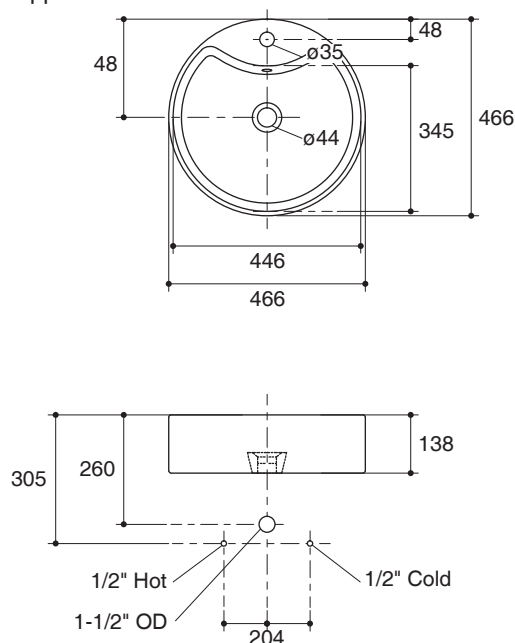

VESSELS LAVATORY K-17558X

Features

- Vitreous china
- Vessels
- With overflow
- Available in single-hole
- 466 x 466 x 138 mm

Codes/Standards Applicable

Specified model meets or exceeds the following:

- TIS 791-2544

Technical Information

Fixture:	
Water depth	40 mm
Drain hole	44 mm D.
Approximate measurements for comparison only.	
Included Components:	
Cut-out template	1275746-X7

Installation Notes

Install this product according to instruction in the cut-out template. Spout must be a minimum 50 mm long for adequate clearance into lavatory.

Dimensions are approximate.

Unit: mm

Note: The recommended dimension for installation can be adjusted according to user preferences and layout.

Product Diagram

คุณลักษณะ

- สุขภัณฑ์เซรามิกประเภทวิเทรียสไชน่า (Vitreous china)
- แบบติดตั้งบนเคาน์เตอร์
- พร้อมรูน้ำล้น
- แบบเจาะรูเดียว
- 466 x 466 x 138 มม.

มาตรฐาน

- คุณสมบัติตามมาตรฐาน
- มอก. 791-2544

อ่างล้างหน้าติดตั้งบนเคาน์เตอร์ K-17558X

ข้อมูลเฉพาะ

สุขภัณฑ์	
ระยณะนำลิก	40 มม.
ขนาดรูสะดืออ่าง	เส้นผ่าศูนย์กลาง 44 มม.
*ระยณะค่าโดยประมาณเพื่อการเปรียบเทียบเท่านั้น	
ส่วนประกอบสุขภัณฑ์	
กระดาดแม่แบบ	1275746-X7