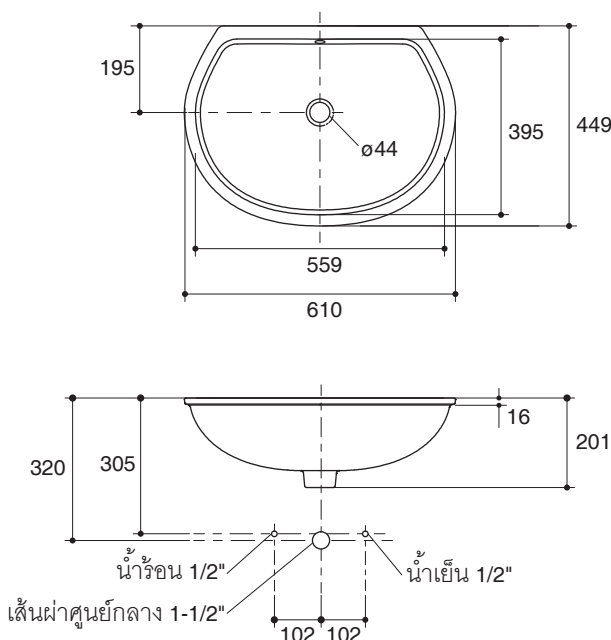

Technical Information

Fixture:	
Water depth	99 mm
Drain hole	44 mm D.
Approximate measurements for comparison only.	
Included Components:	
Clamp Accessory pack	1239536
Cut-out template	1080425-X7

Installation Notes

Product Diagram

คุณลักษณะ

- สุขภัณฑ์เซรามิกประเภทวิเทรียสไชน่า (Vitreous china)
- ติดตั้งแบบฝังใต้เคาน์เตอร์
- พร้อมรูน้ำล้น
- พร้อมชุดอุปกรณ์ยึดอ่างล้างหน้า รหัส 1239536
- 610 x 449 x 201 มม.

มาตรฐาน

- คุณสมบัติตามมาตรฐาน
- มอก. 791-2544

อ่างล้างหน้าฝังใต้เคาน์เตอร์ K-11019X

ข้อมูลเฉพาะ

สุขภัณฑ์	
ระย่น้ำลึก	99 มม.
ขนาดรูสะดืออ่าง	เส้นผ่าศูนย์กลาง 44 มม.
*ระย่น้ำลึกโดยประมาณเพื่อการเปรียบเทียบเท่านั้น	

ส่วนประกอบสุขภัณฑ์	
ชุดอุปกรณ์ยึดอ่างล้างหน้า	1239536
กระดาดแม่แบบ, K-2214X	1080425-X7

ขนาดระยะแสดงค่าโดยประมาณ

หน่วย: มม.

หมายเหตุ: ระยะแนะนำการติดตั้งสามารถปรับได้ตามความเหมาะสมของผู้ใช้งานและพื้นที่ติดตั้ง

ภาพแสดงผลิตภัณฑ์