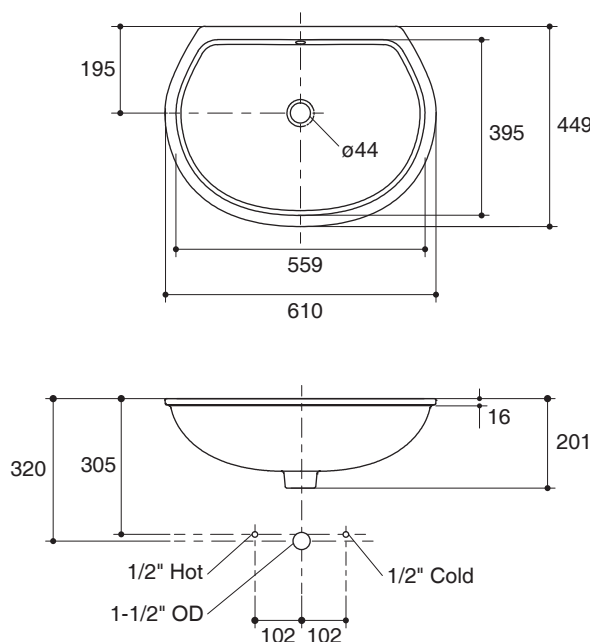

Technical Information

Fixture:	
Water depth	99 mm
Drain hole	44 mm D.
Approximate measurements for comparison only.	
Included Components:	
Clamp Accessory pack	1239536
Cut-out template	1080425-X7

Installation Notes

Specified Model

Model	Description	Color/Finished
K-11019X	Tomtom undercounter lavatory	WK: Diamond White

Dimensions are approximate.
Unit: mm

Marble Installation

Wood Installation

Note: The recommended dimension for installation can be adjusted according to user preferences and layout.

Product Diagram

คุณลักษณะ

- สุขภัณฑ์เซรามิกประเภทวิเทรียสไชน่า (Vitreous china)
- ติดตั้งแบบฝังใต้เคาน์เตอร์
- พร้อมรูน้ำล้น
- พร้อมชุดอุปกรณ์ยึดอ่างล้างหน้า รหัส 1239536
- 610 x 449 x 201 มม.

มาตรฐาน

- คุณสมบัติตามมาตรฐาน
- มอก. 791-2544

อ่างล้างหน้าฝังใต้เคาน์เตอร์ K-11019X

ข้อมูลเฉพาะ

สุขภัณฑ์	
ระย่น้ำลึก	99 มม.
ขนาดรูสะดืออ่าง	เส้นผ่าศูนย์กลาง 44 มม.
*ระย่น้ำลึกโดยประมาณเพื่อการเปรียบเทียบเท่านั้น	

ส่วนประกอบสุขภัณฑ์	
ชุดอุปกรณ์ยึดอ่างล้างหน้า	1239536
กระดาดแม่แบบ, K-2214X	1080425-X7