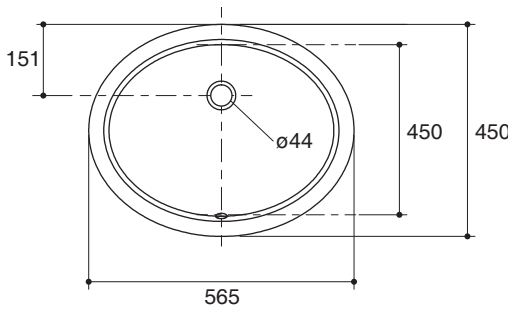

### Technical Information

|   |            |
|---|------------|
| Fixture:                                      |            |
| Water depth                                   | 114 mm     |
| Drain hole                                    | 44 mm D.   |
| Approximate measurements for comparison only. |            |
| Included Components:                          |            |
| Cut-out template                              | 1275823-X7 |

Dimensions are approximate.  
Unit: mm

**Marble Installation**

**Wood Installation**

Note: The recommended dimension for installation can be adjusted according to user preferences and layout.

### ข้อมูลเฉพาะ

|  |                         |
|--|-------------------------|
| สุขภัณฑ์                                     |                         |
| ระยษน้ำล้น                                   | 114 มม.                 |
| ขนาดรูสะดืออ่าง                              | เส้นผ่าศูนย์กลาง 44 มม. |
| *ระยษค่าโดยประมาณเพื่อการเปรียบเทียบเท่านั้น |                         |
| ส่วนประกอบสุขภัณฑ์                           |                         |
| กระดาดแม่แบบ, K-2214X                        | 1275823-X7              |

ขนาดระยษแสดงค่าโดยประมาณ

หน่วย: มม.

Mable Installation

Wood Installation

หมายเหตุ: ระยษแนะนำการติดตั้งสามารถปรับได้ตามความเหมาะสมของผู้ใช้งานและพื้นที่ติดตั้ง