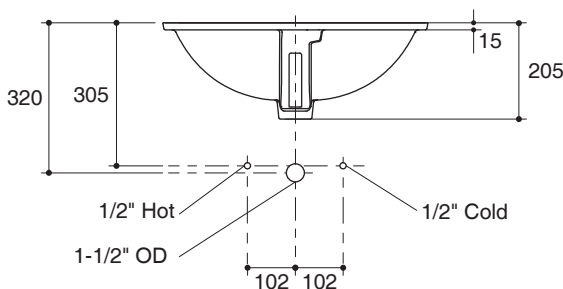

Dimensions are approximate.  
Unit: mm

**Marble Installation**

**Wood Installation**

Note: The recommended dimension for installation can be adjusted according to user preferences and layout.

### ข้อมูลเฉพาะ

|  |                         |
|--|-------------------------|
| สุขภัณฑ์                                     |                         |
| ระยษน้ำล้น                                   | 114 มม.                 |
| ขนาดรูสะดืออ่าง                              | เส้นผ่าศูนย์กลาง 44 มม. |
| *ระยษค่าโดยประมาณเพื่อการเปรียบเทียบเท่านั้น |                         |
| ส่วนประกอบสุขภัณฑ์                           |                         |
| กระดาดแม่แบบ, K-2214X                        | 1275823-X7              |

### ข้อสังเกตสำหรับการติดตั้ง

ติดตั้งผลิตภัณฑ์ตามคำแนะนำในกระดาดแม่แบบ

ชุดอุปกรณ์ยึดอ่างล้างหน้าที่มาพร้อมกับอ่างล้างหน้าเหมาะกับการติดตั้งกับเคาน์เตอร์ที่มีความหนาน้อยกว่า 25 มม. หากเคาน์เตอร์มีความหนาน้อยกว่านี้ ผู้ติดตั้งจะต้องใช้ทุกส่วนในการติดตั้ง

ขนาดระยษแสดงค่าโดยประมาณ

หน่วย: มม.

Mable Installation

Wood Installation

หมายเหตุ: ระยษแนะนำการติดตั้งสามารถปรับได้ตามความเหมาะสมของผู้ใช้งานและพื้นที่ติดตั้ง