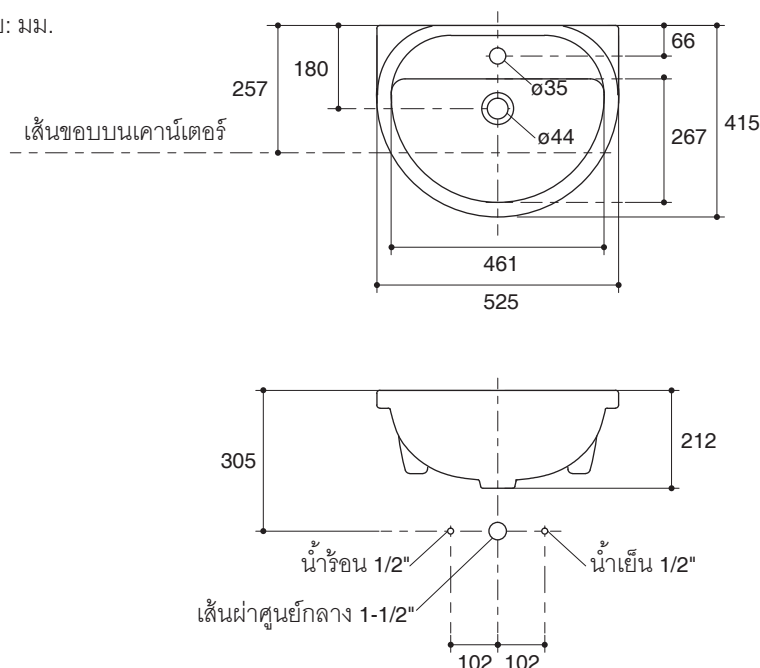

### Technical Information

Fixture:	
Water depth	93 mm
Drain hole	44 mm
Approximate measurements for comparison only.	
Included Components:	
Cut-out template	1276005-X7

#### คุณลักษณะ

- สุขภัณฑ์เซรามิกประเภทวิเทียสไชน่า (Vitreous china)
- ติดตั้งแบบฝึ้งครึ่งเคาน์เตอร์
- พร้อมรูน้ำล้น
- แบบเจาะรูเดี่ยว
- 525 x 415 x 212 มม.

#### ข้อมูลเฉพาะ

สุขภัณฑ์	
ระยะน้ำล้น	93 มม.
ขนาดรูสะดืออ่าง	44 มม.
*ระยะค่าโดยประมาณเพื่อการเปรียบเทียบเท่านั้น	
ส่วนประกอบสุขภัณฑ์	
กระดาดแม่แบบ	1276005-X7

#### รุ่นผลิตภัณฑ์

รุ่น	ชื่อผลิตภัณฑ์	สี/วัสดุเคลือบผิว
K-17552X	อ่างล้างหน้าฝึ้งครึ่งเคาน์เตอร์ แบบเจาะรูเดี่ยว รุ่น อีคฟอร์ด	<input type="checkbox"/> WK: สีขาว <input type="checkbox"/> อื่นๆ _____

ขนาดระยะแสดงค่าโดยประมาณ  
หน่วย: มม.