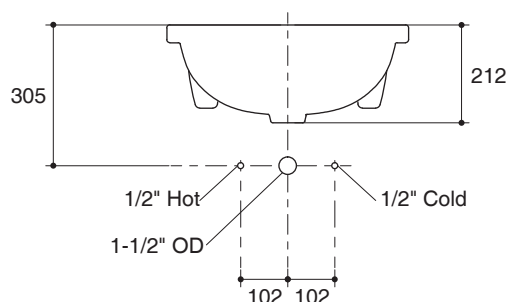

### Features

- Vitreous china
- Semi-recessed
- With overflow
- Single-hole
- 525 x 415 x 212 mm

### Technical Information

Fixture:	
Water depth	93 mm
Drain hole	44 mm
Approximate measurements for comparison only.	
Included Components:	
Cut-out template	1276005-X7

### Specified Model

Model	Description	Color/Finished	
K-17552X	Oxford semi-recessed lavatory, single-hole	<input type="checkbox"/> WK: Diamond White	<input type="checkbox"/> Other _____

Dimensions are approximate.  
Unit: mm

#### ข้อมูลเฉพาะ

สุขภัณฑ์	
ระยะน้ำล้น	93 มม.
ขนาดรูสะดืออ่าง	44 มม.
*ระยะค่าโดยประมาณเพื่อการเปรียบเทียบเท่านั้น	
ส่วนประกอบสุขภัณฑ์	
กระดาดแม่แบบ	1276005-X7