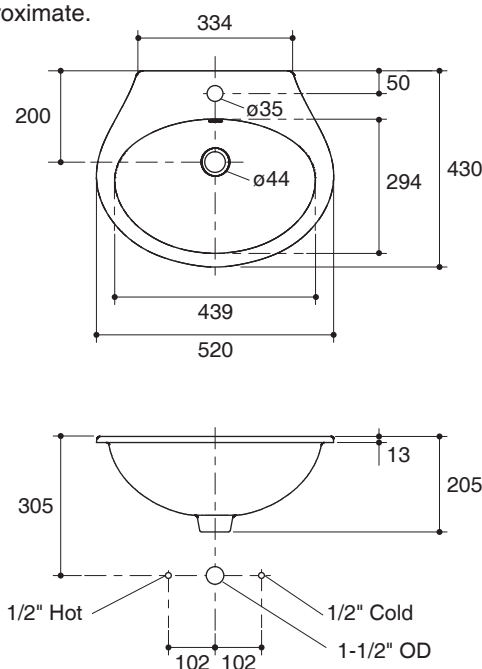

Specified Model

Model	Description	Color/Finished
K-17534X-1	Kanok self-rimming lavatory, single-hole	WK: Diamond White

Dimensions are approximate.
Unit: mm