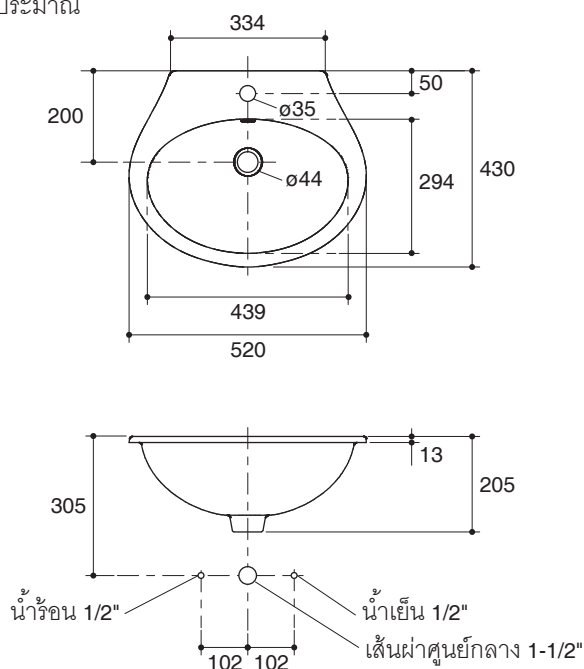

รุ่นผลิตภัณฑ์

รุ่น	ชื่อผลิตภัณฑ์	สี/วัสดุเคลือบผิว
K-17534X-1	อ่างล้างหน้าฝังบนเคาน์เตอร์ แบบเจาะรูเดียว รุ่น กนก	WK: สีขาว

ขนาดระย่น้ำแสดงค่าโดยประมาณ
หน่วย: มม.