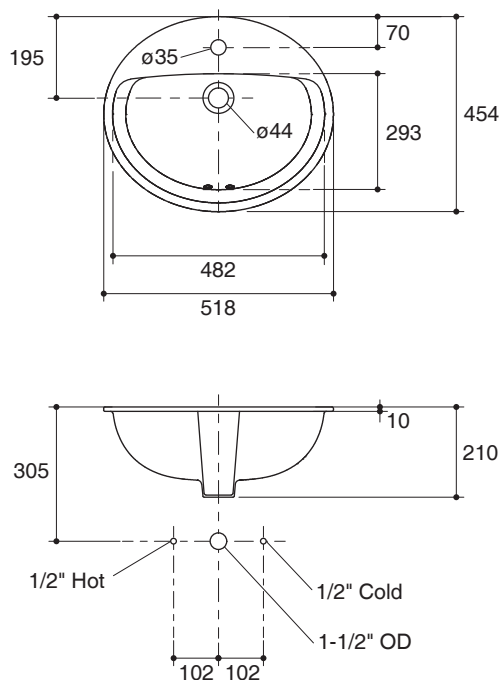

SELF-RIMMING LAVATORY K-1129X

Features

- Vitreous china
- Self-rimming
- With overflow
- Available in single-hole
- 518 x 454 x 210 mm

Codes/Standards Applicable

Specified model meets or exceeds the following:

- TIS 791-2544

Technical Information

Fixture:	
Water depth	155 mm
Drain hole	44 mm D.
*Approximate measurements for comparison only.	
Included Components:	
Cut-out template	1041994-X7

Installation Notes

Install this product according to instruction in the cut-out template.

Note: The recommended dimension for installation can be adjusted according to user preferences and layout.

Product Diagram

อ่างล้างหน้าฝึงบนเคาน์เตอร์ K-1129X

คุณลักษณะ

- สุขภัณฑ์เซรามิกประเภทวิเทรียสไชน่า (Vitreous china)
- ติดตั้งแบบฝึงบนเคาน์เตอร์
- พร้อมรูน้ำล้น
- แบบเจาะรูเดียว
- 518 x 454 x 210 มม.

มาตรฐาน

- คุณสมบัติตามมาตรฐาน
- มอก. 791-2544

ข้อมูลเฉพาะ

สุขภัณฑ์	
ระยษน้ำล้น	155 มม.
ขนาดรูสะดืออ่าง	เส้นผ่าศูนย์กลาง 44 มม.
*ระยษค่าโดยประมาณเพื่อการเปรียบเทียบเท่านั้น	
ส่วนประกอบสุขภัณฑ์	
กระดษแม่แบบ	1041994-X7