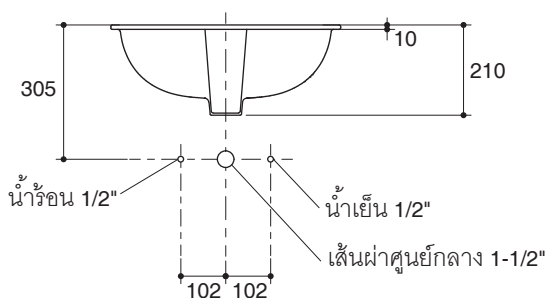

รุ่นผลิตภัณฑ์

รุ่น	ชื่อผลิตภัณฑ์	สี/วัสดุเคลือบผิว
K-1129X-1	อ่างล้างหน้าฝึงบนเคาน์เตอร์ แบบเจาะรูเดียว รุ่น เซอรัคอน	☐ WK: สีขาว ☐ อื่นๆ _____

ขนาดระยษแสดงค่าโดยประมาณ
หน่วย: มม.