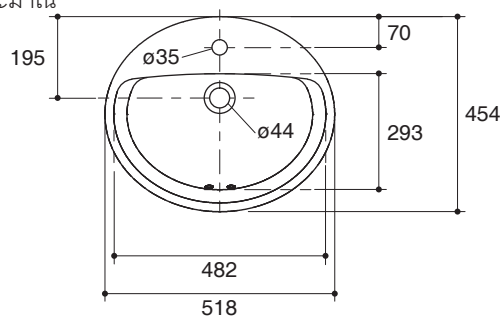

- TIS 791-2544

Technical Information

Fixture:	
Water depth	155 mm
Drain hole	44 mm D.
*Approximate measurements for comparison only.	
Included Components:	
Cut-out template	1041994-X7

Installation Notes

Install this product according to instruction in the cut-out template.

Note: The recommended dimension for installation can be adjusted according to user preferences and layout.

Product Diagram

อ่างล้างหน้าฝึงบนเคาน์เตอร์ K-1129X

คุณลักษณะ

- สุขภัณฑ์เซรามิกประเภทวิเทรียสไชน่า (Vitreous china)
- ติดตั้งแบบฝึงบนเคาน์เตอร์
- พร้อมรูน้ำล้น
- แบบเจาะรูเดียว
- 518 x 454 x 210 มม.

มาตรฐาน

- คุณสมบัติตามมาตรฐาน
- มอก. 791-2544

ข้อมูลเฉพาะ

สุขภัณฑ์	
ระยษน้ำล้น	155 มม.
ขนาดรูสะดืออ่าง	เส้นผ่าศูนย์กลาง 44 มม.
*ระยษค่าโดยประมาณเพื่อการเปรียบเทียบเท่านั้น	
ส่วนประกอบสุขภัณฑ์	
กระดษแม่แบบ	1041994-X7

รุ่นผลิตภัณฑ์

รุ่น	ชื่อผลิตภัณฑ์	สี/วัสดุเคลือบผิว
K-1129X-1	อ่างล้างหน้าฝึงบนเคาน์เตอร์ แบบเจาะรูเดียว รุ่น เซอรัคอน	<input type="checkbox"/> WK: สีขาว <input type="checkbox"/> อื่นๆ _____

ขนาดระยษแสดงค่าโดยประมาณ
หน่วย: มม.