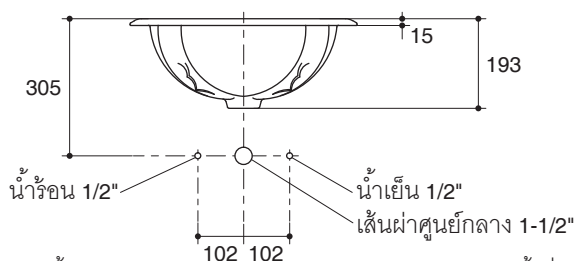

รุ่นผลิตภัณฑ์

รุ่น	ชื่อผลิตภัณฑ์	สี/วัสดุเคลือบผิว
K-17717X-1	อ่างล้างหน้าฝังบนเคาน์เตอร์ แบบเจาะรูเดียว รุ่น เพิร์ล	WK: สีขาว

ขนาดระยะแสดงค่าโดยประมาณ
หน่วย: มม.