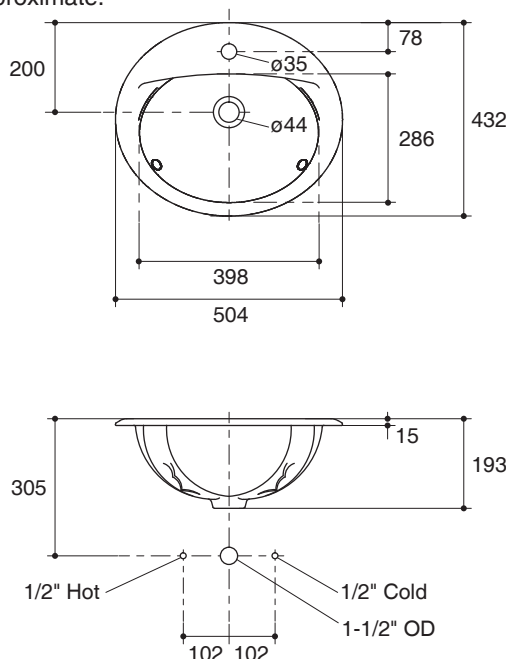

#### Technical Information

Fixture:	
Water depth	97 mm
Drain hole	44 mm D.
*Approximate measurements for comparison only.	
Included Components:	
Cut-out template	1063346-X7

#### Specified Model

Model	Description	Color/Finished
K-17717X-1	Pearl self-rimming lavatory, single-hole	WK: Diamond White

Dimensions are approximate.  
Unit: mm

Note: The recommended dimension for installation can be adjusted according to user preferences and layout.

### คุณลักษณะ

- สุขภัณฑ์เซรามิกประเภทวิเทียสไชน่า (Vitreous china)
- ติดตั้งแบบฝังบนเคาน์เตอร์
- พร้อมรูน้ำล้น
- แบบเจาะรูเดียว
- 504 x 432 x 193 มม.

### ข้อมูลเฉพาะ

สุขภัณฑ์	
ระยะน้ำลึก	97 มม.
ขนาดรูสะดืออ่าง	เส้นผ่าศูนย์กลาง 44 มม.
*ระยะค่าโดยประมาณเพื่อการเปรียบเทียบเท่านั้น	
ส่วนประกอบสุขภัณฑ์	
กระดาดแม่แบบ	1063346-X7