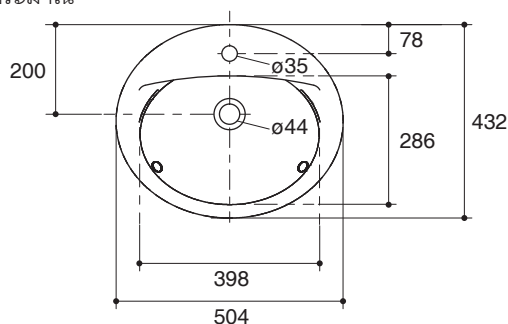

#### Technical Information

Fixture:	
Water depth	97 mm
Drain hole	44 mm D.
*Approximate measurements for comparison only.	
Included Components:	
Cut-out template	1063346-X7

### คุณลักษณะ

- สุขภัณฑ์เซรามิกประเภทวิเทียสไชน่า (Vitreous china)
- ติดตั้งแบบฝังบนเคาน์เตอร์
- พร้อมรูน้ำล้น
- แบบเจาะรูเดียว
- 504 x 432 x 193 มม.

### ข้อมูลเฉพาะ

สุขภัณฑ์	
ระยะน้ำลึก	97 มม.
ขนาดรูสะดืออ่าง	เส้นผ่าศูนย์กลาง 44 มม.
*ระยะค่าโดยประมาณเพื่อการเปรียบเทียบเท่านั้น	
ส่วนประกอบสุขภัณฑ์	
กระดาดแม่แบบ	1063346-X7

### รุ่นผลิตภัณฑ์

รุ่น	ชื่อผลิตภัณฑ์	สี/วัสดุเคลือบผิว
K-17717X-1	อ่างล้างหน้าฝังบนเคาน์เตอร์ แบบเจาะรูเดียว รุ่น เพิร์ล	WK: สีขาว

ขนาดระยะแสดงค่าโดยประมาณ  
หน่วย: มม.

หมายเหตุ: ระยะแนะนำการติดตั้งสามารถปรับได้ตามความเหมาะสมของผู้ใช้งานและพื้นที่ติดตั้ง