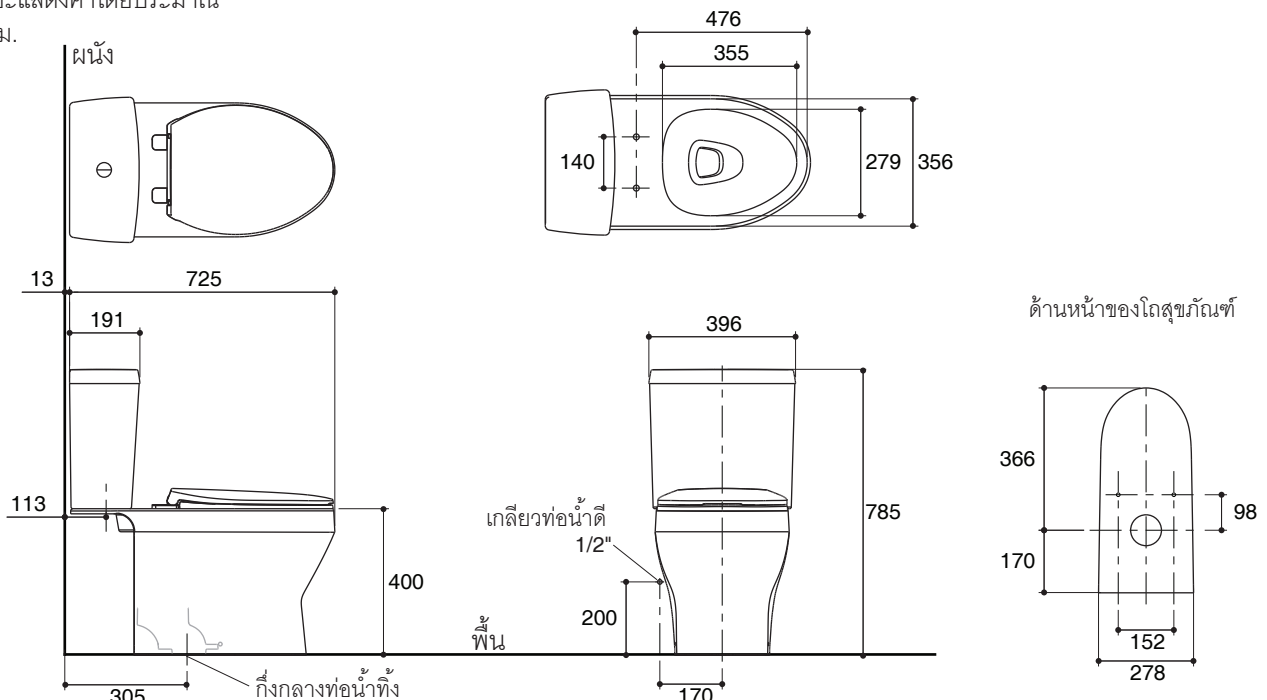

Features

- Vitreous china
- Elongated bowl
- Includes gentle close seat
- Includes polished chrome push button
- Siphonic wash down flushing system
- 3/4.5 liter per flush
- 305 mm rough-in for S-trap
- 725 x 396 x 785 mm

Dimensions are approximate.

Unit: mm

Note: The recommended dimension for installation can be adjusted according to user preferences and layout.

Product Diagram

คุณลักษณะ

- สุขภัณฑ์เซรามิกประเภทวิเทรียสไชน่า (Vitreous china)
- โถสุขภัณฑ์แบบหน้ายาว
- พร้อมฝารองนั่งแบบกันกระแทก
- พร้อมปุ่มกดชำระสีโครมเมียม
- ระบบชำระล้างแบบไฮฟอนิค วอชดาวนั้
- ใช้น้ำในการชำระล้าง 3/4.5 ลิตร
- ระยะจุดกึ่งกลางท่อน้ำทิ้งถึงผนัง 305 มม. สำหรับการติดตั้งท่อน้ำทิ้งลงพื้น
- 725 x 396 x 785 มม.

มาตรฐาน

- คุณสมบัติตามมาตรฐาน
- ASME A112.19.2/CSA B45.1
- มอก. 792-2554

ข้อมูลเฉพาะ

สุขภัณฑ์	
ลักษณะ	สุขภัณฑ์สองชั้น, หน้ายาว
การใช้น้ำชำระล้างต่อครั้ง	3/4.5 ลิตร
ขนาดท่อน้ำทิ้ง	50 มม.
ผิวหน้า	127 x 102 มม.
ความลึกจากขอบโถสุขภัณฑ์ถึงผิวหน้า	212 มม.
ระยะห่างระหว่างรูยึดฝารองนั่ง	140 มม.

ขนาดระยะแสดงค่าโดยประมาณ

หน่วย: มม.

หมายเหตุ: ระยะแนะนำการติดตั้งสามารถปรับได้ตามความเหมาะสมของผู้ใช้งานและพื้นที่ติดตั้ง

ภาพแสดงผลิตภัณฑ์