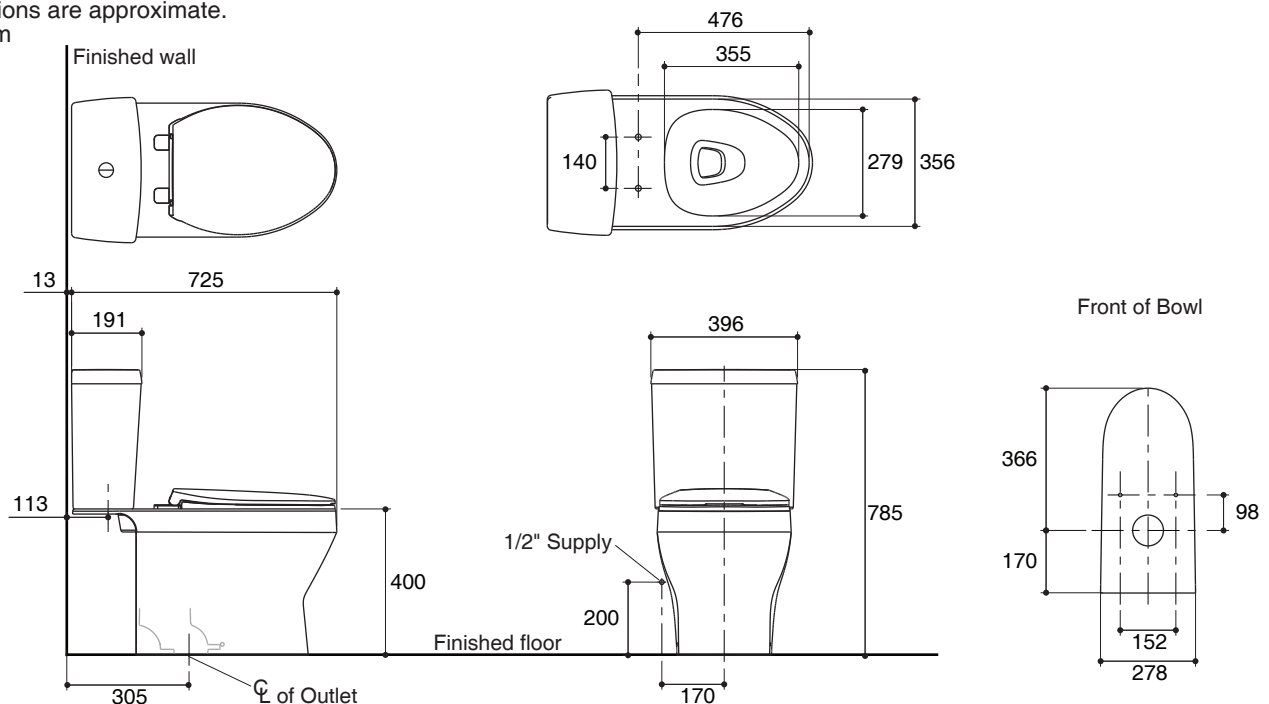

Features

- Vitreous china
- Elongated bowl
- Includes gentle close seat
- Includes polished chrome push button
- Siphonic wash down flushing system
- 3/4.5 liter per flush
- 305 mm rough-in for S-trap
- 725 x 396 x 785 mm

TWO-PIECE TOILET WITH SEAT K-99193X

Codes/Standards Applicable

Specified model meets or exceeds the following:

- ASME A112.19.2/CSA 45.1
- TIS 792-2554

Technical Information

Fixture:	
Configuration	two-piece, elongated
Water per flush	3/4.5 liter
Passageway	50 mm
Water area	127 x 102 mm
Water depth from rim	212 mm
Seat post hole centers	140 mm

Dimensions are approximate.

Unit: mm

Note: The recommended dimension for installation can be adjusted according to user preferences and layout.

Product Diagram

คุณลักษณะ

- สุขภัณฑ์เซรามิกประเภทวิเทรียสไชน่า (Vitreous china)
- โถสุขภัณฑ์แบบหน้ายาว
- พร้อมฝารองนั่งแบบกันกระแทก
- พร้อมปุ่มกดชำระสีโครมเมียม
- ระบบชำระล้างแบบไฮฟอนิค วอชดาวนั้
- ใช้น้ำในการชำระล้าง 3/4.5 ลิตร
- ระยะจุดกึ่งกลางท่อน้ำทิ้งถึงผนัง 305 มม. สำหรับการติดตั้งท่อน้ำทิ้งลงพื้น
- 725 x 396 x 785 มม.

มาตรฐาน

- คุณสมบัติตามมาตรฐาน
- ASME A112.19.2/CSA B45.1
- มอก. 792-2554

ข้อมูลเฉพาะ

สุขภัณฑ์	
ลักษณะ	สุขภัณฑ์สองชั้น, หน้ายาว
การใช้น้ำชำระล้างต่อครั้ง	3/4.5 ลิตร
ขนาดท่อน้ำทิ้ง	50 มม.
ผิวหน้า	127 x 102 มม.
ความลึกจากขอบโถสุขภัณฑ์ถึงผิวหน้า	212 มม.
ระยะห่างระหว่างรูยึดฝารองนั่ง	140 มม.