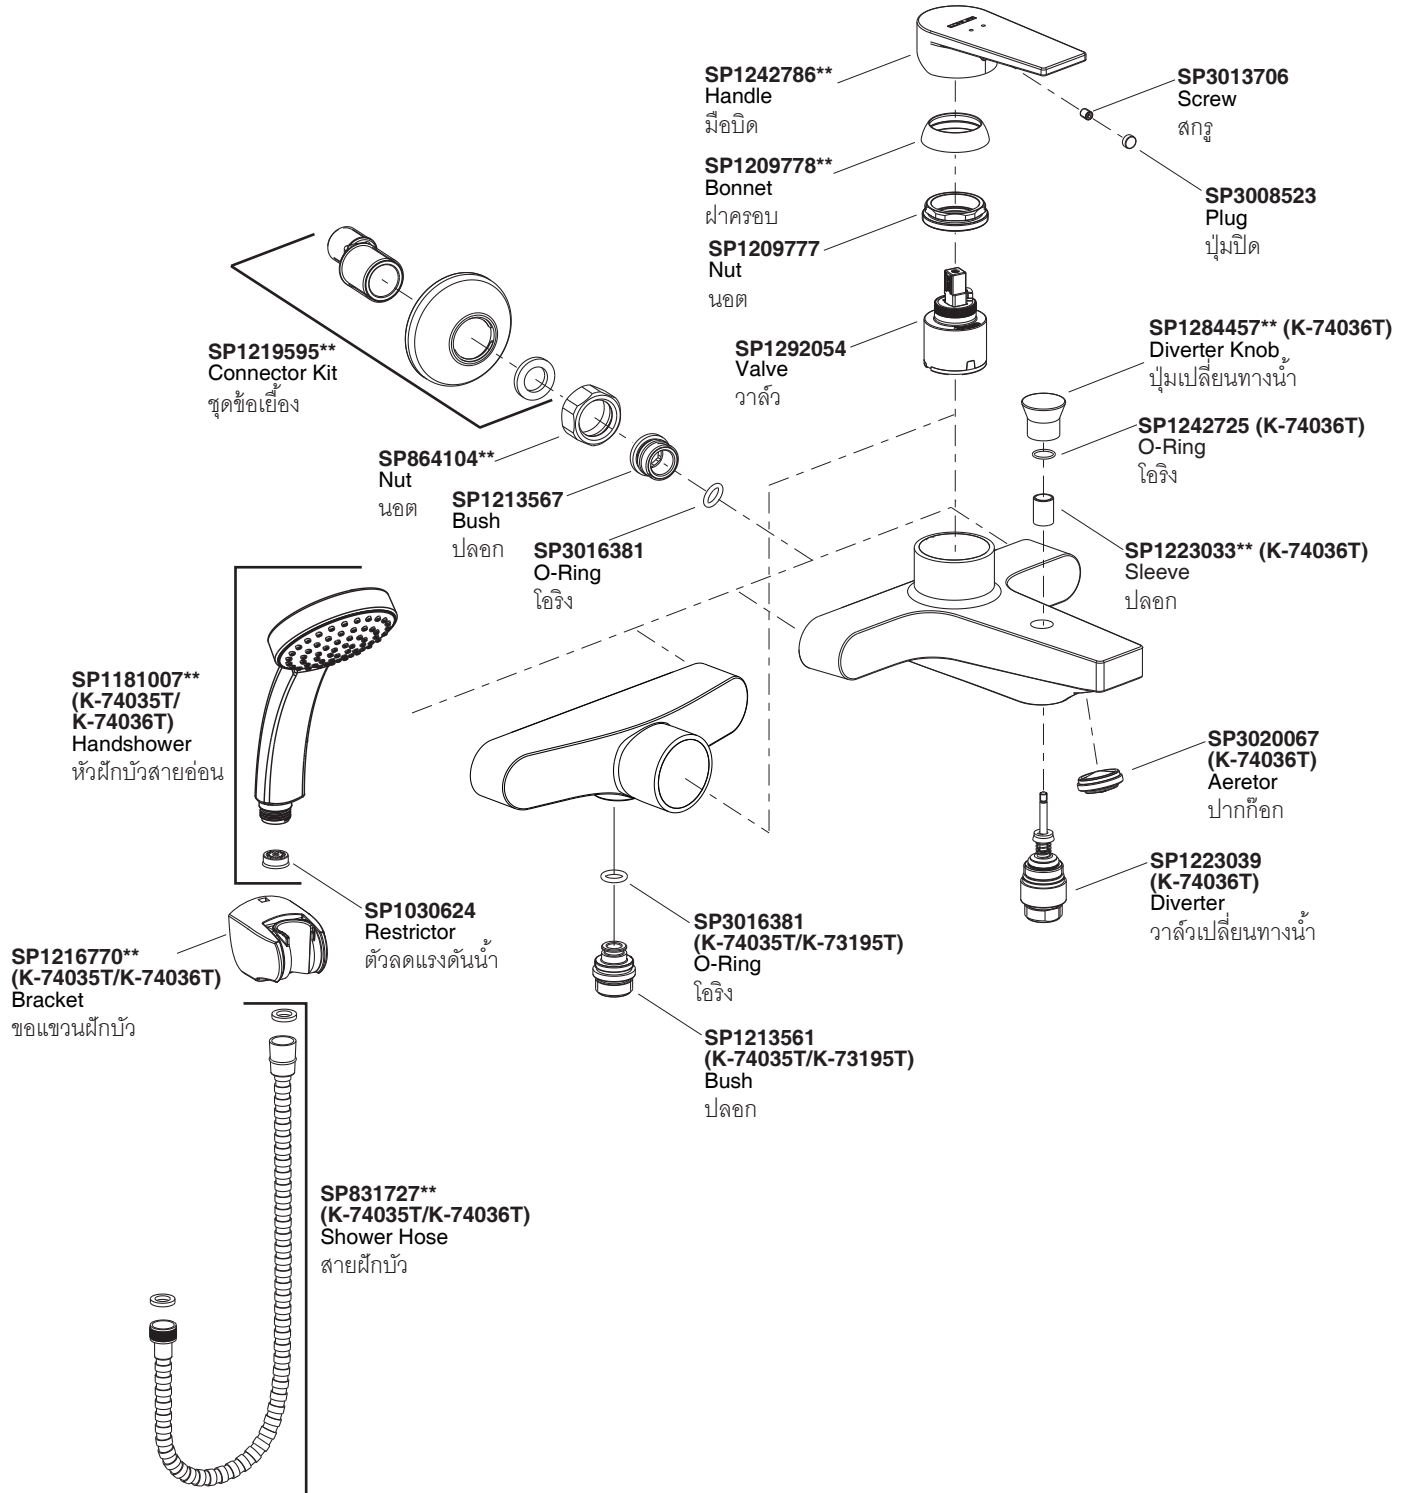

**TAUT EXPOSED WALL-MOUNT BATH SHOWER MIXER**  
ก๊อกผสมล้างอ่างอาบน้ำและยื่นอาบแบบติดผนังพร้อมฝักบัวสายอ่อน ทอด  
**K-74036T-4/K-74035T-4/K-73195T-4**

Model/รุ่น	Description/ชื่อผลิตภัณฑ์
K-74036T-4-**	Taut Exposed Wall Mount Bathshower Mixer/ก๊อกผสมล้างอ่างอาบน้ำและยื่นอาบแบบติดผนังพร้อมฝักบัวสายอ่อน รุ่นทอด
K-74035T-4-**	Taut Exposed Wall Mount Shower Mixer/ก๊อกผสมยื่นอาบแบบติดผนังพร้อมฝักบัวสายอ่อน รุ่นทอด
K-73195T-4-**	Taut Exposed Wall Mount Shower Mixer without Handshower/ก๊อกผสมยื่นอาบแบบติดผนัง รุ่นทอด

\*\*Finish/color code must be specified when ordering  
\*\*ระบุรหัสสีวัสดุเคลือบผิว/สีในการสั่งซื้อผลิตภัณฑ์