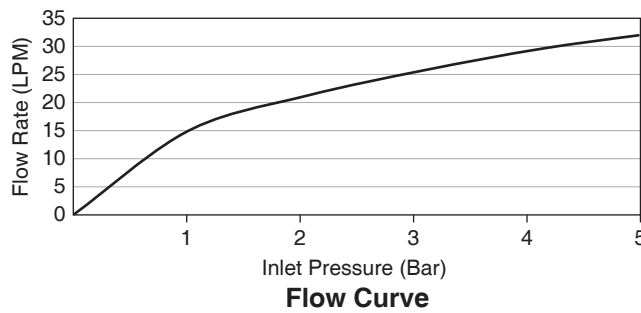

- N/A

Installation Notes

Install this product according to the installation guide.

Specified Model

Model	Description	Color/Finished
K-76896X-4	Anzio single lever exposed shower mixer	CP: Polished Chrome

Note: Flow rates are approximate. (1 gallon = 3.785 liters, 1 bar = 14.5 psi)

Dimensions are approximate.

Unit: mm

Note: The recommended dimension for installation can be adjusted according to user preferences and layout.

Product Diagram

แวนซีโอ

คุณลักษณะ

- ผลิตจากทองเหลือง
- เกลียวข้อต่อ G1/2"
- ก๊อกผสมเย็นอาบ
- มือบิดแบบก้านโยก

กราฟแสดงอัตราการไหล

หมายเหตุ: อัตราการไหลค่าโดยประมาณ (1 แกลลอน = 3.785 ลิตร, 1 บาร์ = 14.5 ปอนด์ต่อตารางนิ้ว)

ขนาดระยะแสดงค่าโดยประมาณ

หน่วย: มม.

หมายเหตุ: ระยะแนะนำการติดตั้งสามารถปรับได้ตามความเหมาะสมของผู้ใช้งานและพื้นที่ติดตั้ง