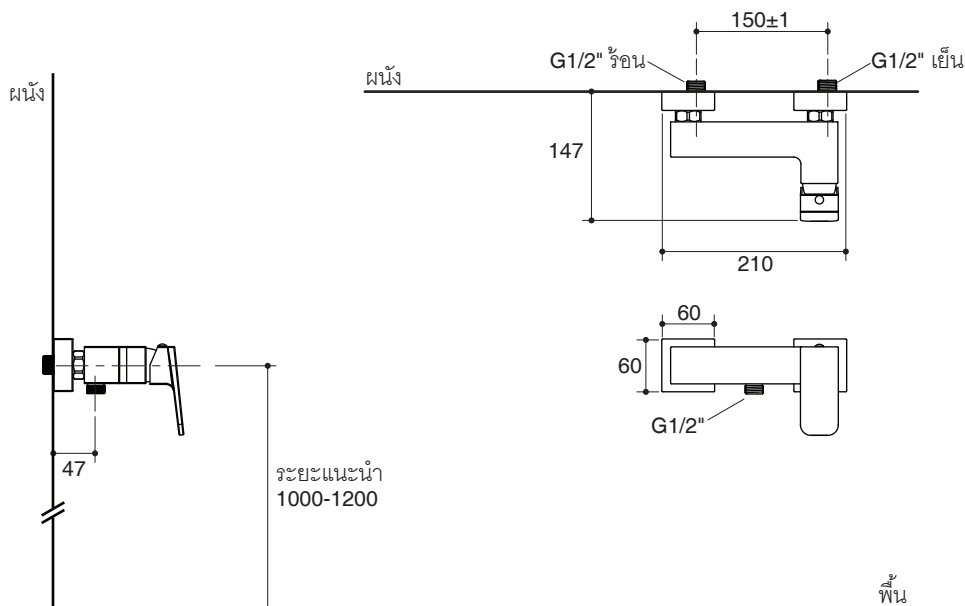

Trusted in New Zealand Since 1982

ANZIO

SINGLE LEVER EXPOSED SHOWER MIXER K-76896X

Features

- Brass construction
- G1/2" connection
- Shower mixer
- Lever handle

Codes/Standards Applicable

Specified model meets or exceeds the following:

- N/A

Installation Notes

Install this product according to the installation guide.

Specified Model

Model	Description	Color/Finished
K-76896X-4	Anzio single lever exposed shower mixer	CP: Polished Chrome

Note: Flow rates are approximate. (1 gallon = 3.785 liters, 1 bar = 14.5 psi)

Dimensions are approximate.

Unit: mm

Note: The recommended dimension for installation can be adjusted according to user preferences and layout.

Product Diagram

แวนซีโอ

คุณลักษณะ

- ผลิตจากทองเหลือง
- เกลียวข้อต่อ G1/2"
- ก๊อกผสมเย็นอาบ
- มือบิดแบบก้านโยก

กราฟแสดงอัตราการไหล

หมายเหตุ: อัตราการไหลค่าโดยประมาณ (1 แกลลอน = 3.785 ลิตร, 1 บาร์ = 14.5 ปอนด์ต่อตารางนิ้ว)

ขนาดระยะแสดงค่าโดยประมาณ

หน่วย: มม.

หมายเหตุ: ระยะแนะนำการติดตั้งสามารถปรับได้ตามความเหมาะสมของผู้ใช้งานและพื้นที่ติดตั้ง