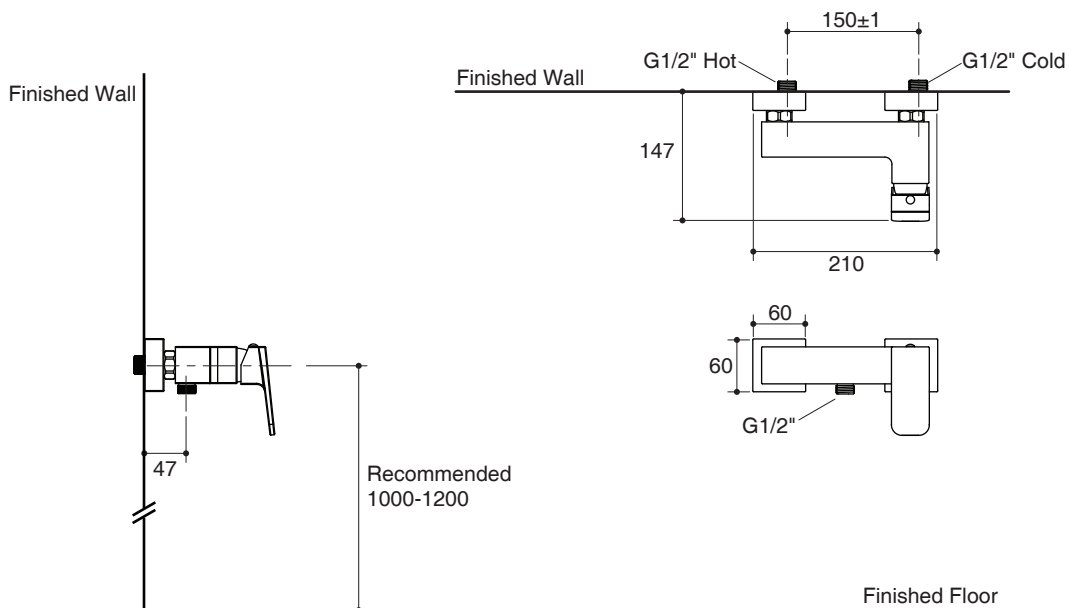

Trusted in New Zealand Since 1982

ANZIO

SINGLE LEVER EXPOSED SHOWER MIXER K-76896X

Features

- Brass construction
- G1/2" connection
- Shower mixer
- Lever handle

Codes/Standards Applicable

Specified model meets or exceeds the following:

- N/A

Installation Notes

Install this product according to the installation guide.

Specified Model

Model	Description	Color/Finished
K-76896X-4	Anzio single lever exposed shower mixer	CP: Polished Chrome

Note: Flow rates are approximate. (1 gallon = 3.785 liters, 1 bar = 14.5 psi)

Dimensions are approximate.

Unit: mm

Note: The recommended dimension for installation can be adjusted according to user preferences and layout.

Product Diagram

แวนซีโอ

คุณลักษณะ

- ผลิตจากทองเหลือง
- เกลียวข้อต่อ G1/2"
- ก๊อกผสมเย็นอาบ
- มือบิดแบบก้านโยก

มาตรฐาน

คุณสมบัติตามมาตรฐาน

- ไม่ระบุ

ข้อสังเกตสำหรับการติดตั้ง

ติดตั้งผลิตภัณฑ์โดยใช้คู่มือแนะนำการติดตั้ง

ก๊อกผสมเย็นอาบแบบก้านโยก ชนิดติดผนัง สำหรับฝักบัวสายอ่อน K-76896X

รุ่นผลิตภัณฑ์

รุ่น	ชื่อผลิตภัณฑ์	สี/วัสดุเคลือบผิว
K-76896X-4	ก๊อกผสมเย็นอาบแบบก้านโยก ชนิดติดผนัง สำหรับฝักบัวสายอ่อน รุ่นแวนซีโอ	CP: สีโครเมียม