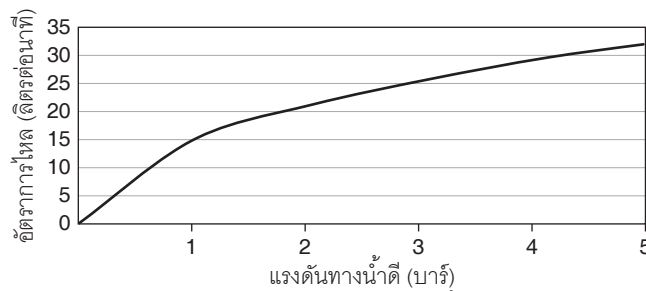

กราฟแสดงอัตราการไหล

หมายเหตุ: อัตราการไหลค่าโดยประมาณ (1 แกลลอน = 3.785 ลิตร, 1 บาร์ = 14.5 ปอนด์ต่อตารางนิ้ว)

ขนาดระยะแสดงค่าโดยประมาณ

หน่วย: มม.

หมายเหตุ: ระยะแนะนำการติดตั้งสามารถปรับได้ตามความเหมาะสมของผู้ใช้งานและพื้นที่ติดตั้ง