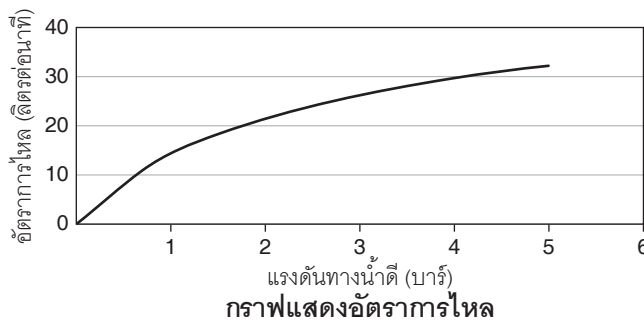

### รุ่นผลิตภัณฑ์

รุ่น	ชื่อผลิตภัณฑ์	สี/วัสดุเคลือบผิว
K-76897X-4	วาล์วผสมเปิด-ปิดน้ำแบบก้านโยก ชนิดฝักผนัง สำหรับฝักบัวก้านแข็ง รุ่นแอนซีโอ	CP: สีโครเมียม

หมายเหตุ: อัตราการไหลค่าโดยประมาณ (1 แกลลอน = 3.785 ลิตร, 1 บาร์ = 14.5 ปอนด์ต่อตารางนิ้ว)

ขนาดระยะแสดงค่าโดยประมาณ

หน่วย: มม.

ภาพแสดงผลิตภัณฑ์