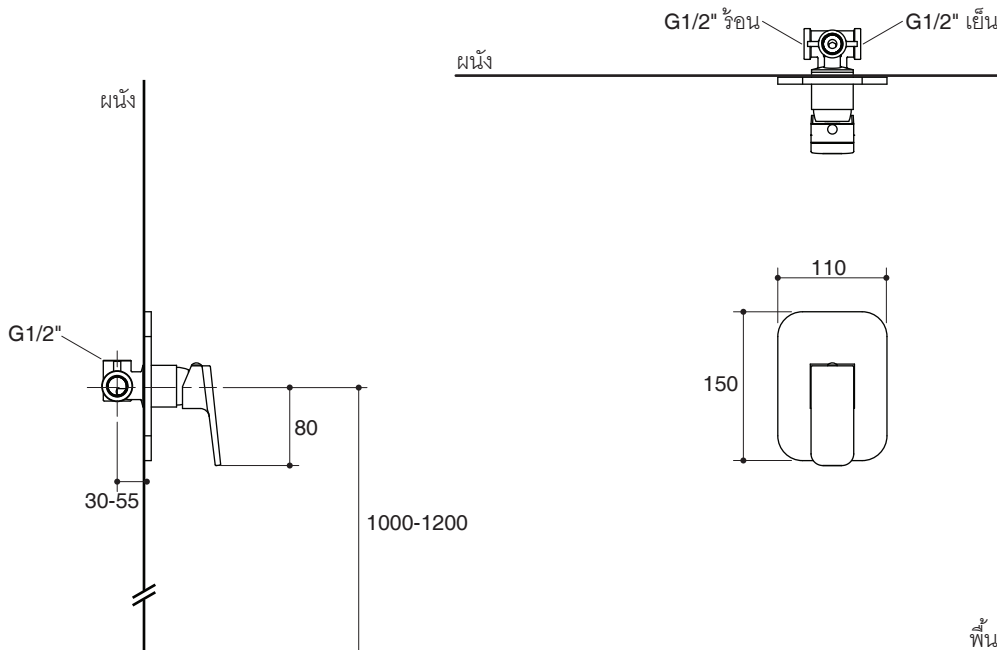

Dimensions are approximate.  
Unit: mm

**Product Diagram**

Trusted in New Zealand Since 1982

ขนาดระยะแสดงค่าโดยประมาณ

หน่วย: มม.

ภาพแสดงผลิตภัณฑ์