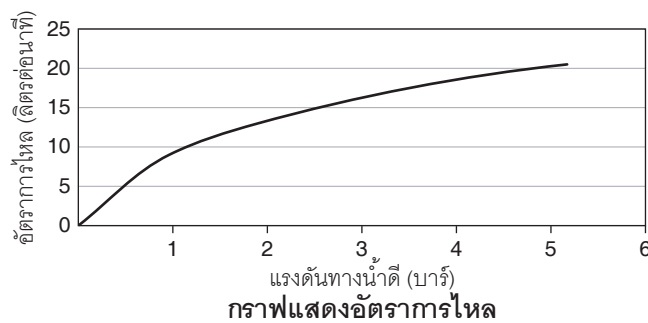

Flow Curve

Note: Flow rates are approximate. (1 gallon = 3.785 liters, 1 bar = 14.5 psi)

Dimensions are approximate.
Unit: mm

Product Diagram

Trusted in New Zealand Since 1982

แวนซีโอ

คุณลักษณะ

- ผลิตจากทองเหลือง
- เกลียวข้อต่อ G1/2"
- วาล์วน้ำเย็น
- มือบิดแบบก้านโยก

หมายเหตุ: อัตราการไหลค่าโดยประมาณ (1 แกลลอน = 3.785 ลิตร, 1 บาร์ = 14.5 ปอนด์ต่อตารางนิ้ว)

ขนาดระยะแสดงค่าโดยประมาณ

หน่วย: มม.

ภาพแสดงผลิตภัณฑ์