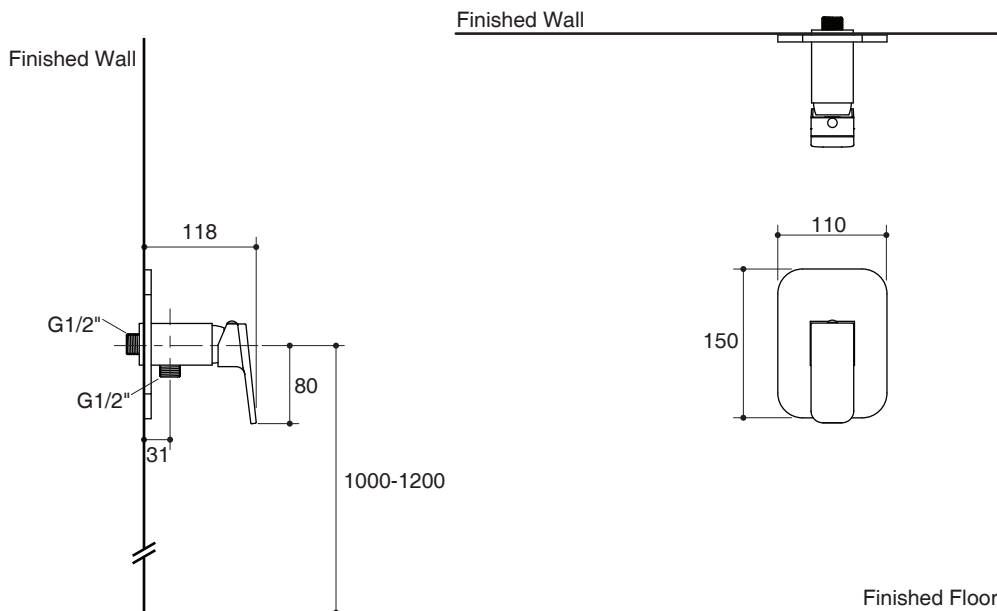

Trusted in New Zealand Since 1982

ANZIO

Features

- Brass construction
- G1/2" connection
- Cold water valve
- Lever handle

SINGLE LEVER EXPOSED SHOWER VALVE COLD WATER K-76899X

Codes/Standards Applicable

Specified model meets or exceeds the following:

Flow Curve

Note: Flow rates are approximate. (1 gallon = 3.785 liters, 1 bar = 14.5 psi)

Dimensions are approximate.
Unit: mm

Product Diagram

Trusted in New Zealand Since 1982

แวนซีโอ

คุณลักษณะ

- ผลิตจากทองเหลือง
- เกลียวข้อต่อ G1/2"
- วาล์วน้ำเย็น
- มือบิดแบบก้านโยก

หมายเหตุ: อัตราการไหลค่าโดยประมาณ (1 แกลลอน = 3.785 ลิตร, 1 บาร์ = 14.5 ปอนด์ต่อตารางนิ้ว)

ขนาดระยะแสดงค่าโดยประมาณ

หน่วย: มม.

ภาพแสดงผลิตภัณฑ์