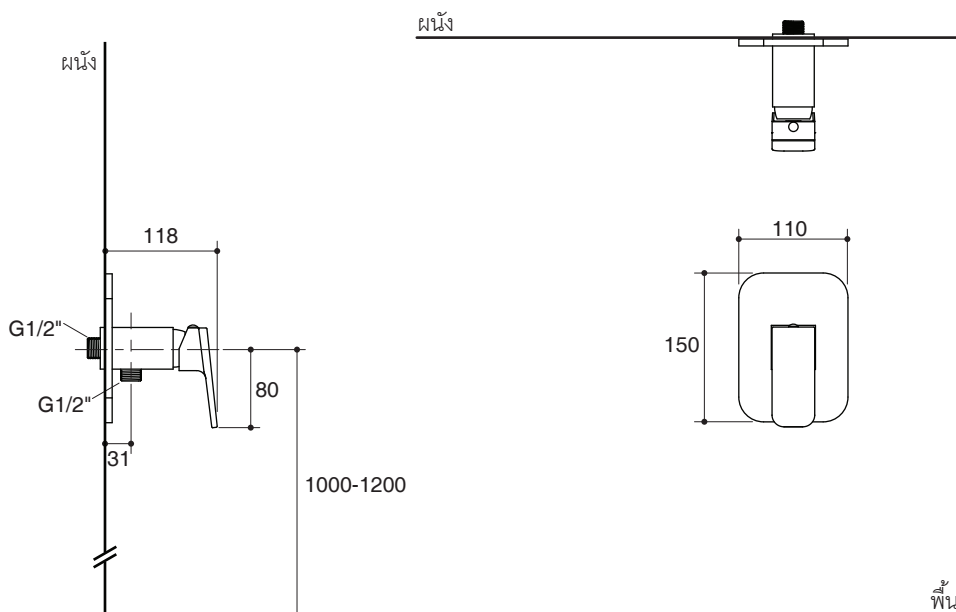

Flow Curve

Note: Flow rates are approximate. (1 gallon = 3.785 liters, 1 bar = 14.5 psi)

Dimensions are approximate.
Unit: mm

Product Diagram

Trusted in New Zealand Since 1982

แวนซีโอ

คุณลักษณะ

- ผลิตจากทองเหลือง
- เกลียวข้อต่อ G1/2"
- วาล์วน้ำเย็น
- มือบิดแบบก้านโยก

หมายเหตุ: อัตราการไหลค่าโดยประมาณ (1 แกลลอน = 3.785 ลิตร, 1 บาร์ = 14.5 ปอนด์ต่อตารางนิ้ว)

ขนาดระยะแสดงค่าโดยประมาณ

หน่วย: มม.

ภาพแสดงผลิตภัณฑ์