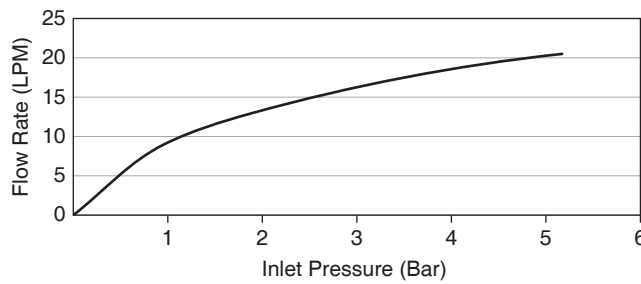

Trusted in New Zealand Since 1982

ANZIO

Features

- Brass construction
- G1/2" connection
- Cold water valve
- Lever handle

SINGLE LEVER EXPOSED SHOWER VALVE COLD WATER K-76899X

Codes/Standards Applicable

Specified model meets or exceeds the following:

- N/A

Installation Notes

Install this product according to the installation guide.

Specified Model

Model	Description	Color/Finished
K-76899X-4CD	Anzio single lever exposed shower valve cold water	CP: Polished Chrome

Flow Curve

Note: Flow rates are approximate. (1 gallon = 3.785 liters, 1 bar = 14.5 psi)

Dimensions are approximate.
Unit: mm

Product Diagram

Trusted in New Zealand Since 1982

แวนซีโอ

คุณลักษณะ

- ผลิตจากทองเหลือง
- เกลียวข้อต่อ G1/2"
- วาล์วน้ำเย็น
- มือบิดแบบก้านโยก

หมายเหตุ: อัตราการไหลค่าโดยประมาณ (1 แกลลอน = 3.785 ลิตร, 1 บาร์ = 14.5 ปอนด์ต่อตารางนิ้ว)

ขนาดระยะแสดงค่าโดยประมาณ

หน่วย: มม.

ภาพแสดงผลิตภัณฑ์