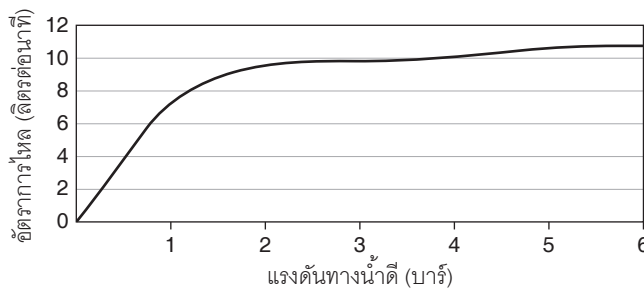

กราฟแสดงอัตราการไหล

หมายเหตุ: อัตราการไหลค่าโดยประมาณ (1 แกลลอน = 3.785 ลิตร, 1 บาร์ = 14.5 ปอนด์ต่อตารางนิ้ว)

ขนาดระยะแสดงค่าโดยประมาณ

หน่วย: มม.

หมายเหตุ: ระยะแนะนำการติดตั้งสามารถปรับได้ตามความเหมาะสมของผู้ใช้งานและพื้นที่ติดตั้ง