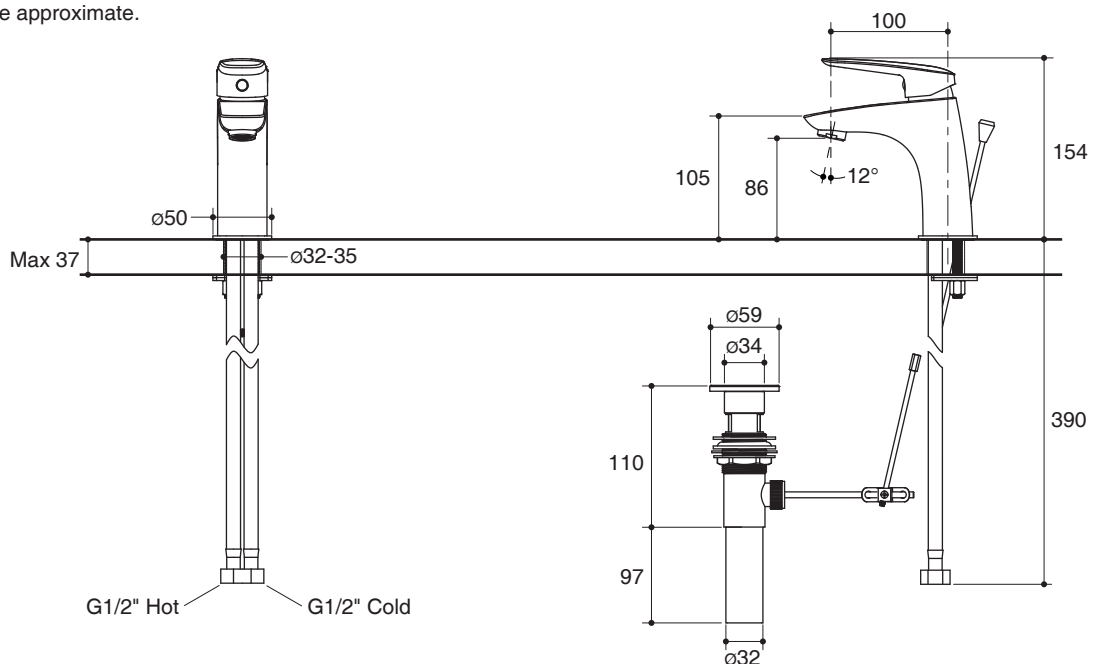

### Features

- Brass construction
- G1/2", M10 hose connection
- Single-hole mounting mixer faucet
- Includes pop-up drain with lift rod
- Includes 18" supply hoses
- Includes PCA aerator (Pressure Compensating Aerator)
- Adjustable aerator, stream direction 0-12°
- 100 mm spout reach
- Lever handle
- This product meets LEED water conservation requirements

### Specified Model

Model	Description	Color/Finished
K-76953X-4	Aricia single lever lavatory faucet mixer	CP: Polished Chrome

**Flow Curve**

Note: Flow rates are approximate. (1 gallon = 3.785 liters, 1 bar = 14.5 psi)

Dimensions are approximate.

Unit: mm

Note: The recommended dimension for installation can be adjusted according to user preferences and layout.

### Product Diagram

**คุณลักษณะ**

- ผลิตจากทองเหลือง
- เกสียูเชื่อมต่อ G1/2", M10
- ก๊อกน้ำผสมติดตั้งแบบรูก๊อกเดี่ยว
- พร้อมสวิตช์อ่างแบบก้านโยกและก้านยกสวิตช์อ่าง
- พร้อมสายน้ำดียาว 18 นิ้ว
- พร้อมปากกรองน้ำ PCA (ปากกรองประหยัดน้ำ)
- ปากกรองน้ำปรับทิศทางได้ 0-12 องศา
- ระยะจากกึ่งกลางตัวก๊อกถึงกลางปากก๊อก 100 มม.
- มือบิดแบบก้านโยก
- ผลิตภัณฑ์ประหยัดน้ำตามข้อกำหนด LEED