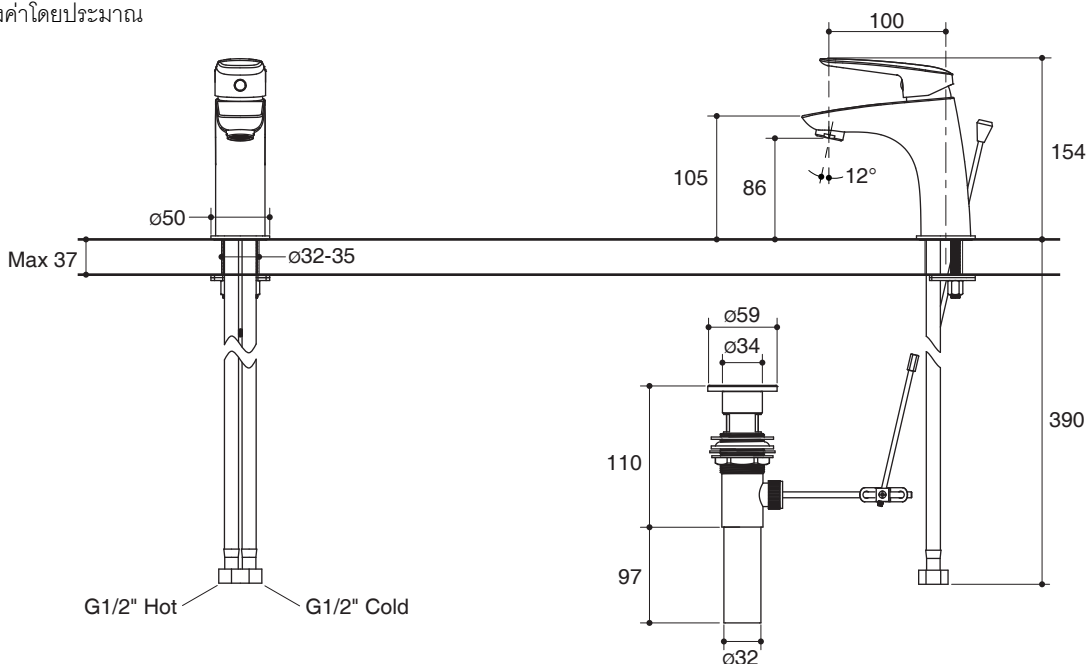

Dimensions are approximate.

Unit: mm

Note: The recommended dimension for installation can be adjusted according to user preferences and layout.

### Product Diagram

**คุณลักษณะ**

- ผลิตจากทองเหลือง
- เกสียูเชื่อมต่อ G1/2", M10
- ก๊อกน้ำผสมติดตั้งแบบรูก๊อกเดี่ยว
- พร้อมสวิตช์อ่างแบบก้านโยกและก้านยกสวิตช์อ่าง
- พร้อมสายน้ำดียาว 18 นิ้ว
- พร้อมปากกรองน้ำ PCA (ปากกรองประหยัดน้ำ)
- ปากกรองน้ำปรับทิศทางได้ 0-12 องศา
- ระยะจากกึ่งกลางตัวก๊อกถึงกลางปากก๊อก 100 มม.
- มือบิดแบบก้านโยก
- ผลิตภัณฑ์ประหยัดน้ำตามข้อกำหนด LEED

ก๊อกผสมอ่างล้างหน้าแบบก้านโยก  
**K-76953X**

**มาตรฐาน**

คุณสมบัติตามมาตรฐาน

- มอก. 2067-2552

**ข้อสังเกตสำหรับการติดตั้ง**

ติดตั้งผลิตภัณฑ์โดยใช้คู่มือแนะนำการติดตั้ง

**รุ่นผลิตภัณฑ์**

รุ่น	ชื่อผลิตภัณฑ์	สี/วัสดุเคลือบผิว
K-76953X-4	ก๊อกผสมอ่างล้างหน้าแบบก้านโยก รุ่นอลิเซีย	CP: สีโครเมียม

กราฟแสดงอัตราการไหล

หมายเหตุ: อัตราการไหลค่าโดยประมาณ (1 แกลลอน = 3.785 ลิตร, 1 บาร์ = 14.5 ปอนด์ต่อตารางนิ้ว)

ขนาดระยะแสดงค่าโดยประมาณ

หน่วย: มม.

หมายเหตุ: ระยะแนะนำการติดตั้งสามารถปรับได้ตามความเหมาะสมของผู้ใช้งานและพื้นที่ติดตั้ง