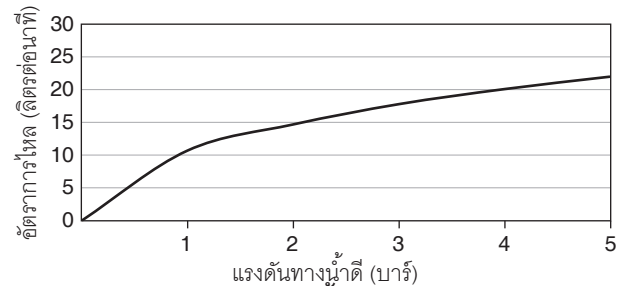

Flow Curve – Bath Spout

Flow Curve – Outlet (for handshower)

Note: Flow rates are approximate. (1 gallon = 3.785 liters, 1 bar = 14.5 psi)

Dimensions are approximate.

Unit: mm

Note: The recommended dimension for installation can be adjusted according to user preferences and layout.

Product Diagram

คุณลักษณะ

- ผลิตจากทองเหลือง
- เกลียวข้อต่อ G1/2"
- ก๊อกผสมลงอ่างอาบน้ำและยื่นอาบ
- มือบิดแบบก้านโยก

มาตรฐาน

คุณสมบัติตามมาตรฐาน

- ไม่ระบุ

ข้อสังเกตสำหรับการติดตั้ง

ติดตั้งผลิตภัณฑ์โดยใช้คู่มือแนะนำการติดตั้ง

หมายเหตุ: อัตราการไหลค่าโดยประมาณ (1 แกลลอน = 3.785 ลิตร, 1 บาร์ = 14.5 ปอนด์ต่อตารางนิ้ว)

ขนาดระยะแสดงค่าโดยประมาณ
หน่วย: มม.

หมายเหตุ: ระยะแนะนำการติดตั้งสามารถปรับได้ตามความเหมาะสมของผู้ใช้งานและพื้นที่ติดตั้ง