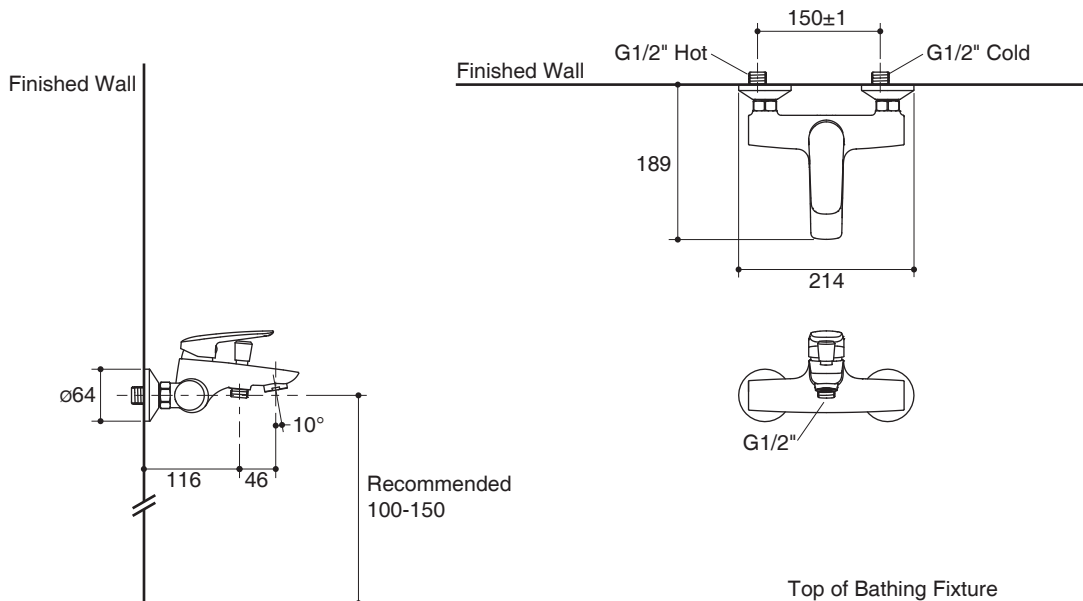

Trusted in New Zealand Since 1982

ARICIA

SINGLE LEVER EXPOSED BATH AND SHOWER MIXER K-76954X

Features

- Brass construction
- G1/2" connection
- Bath and shower mixer
- Lever handle

Codes/Standards Applicable

Flow Curve – Bath Spout

Flow Curve – Outlet (for handshower)

Note: Flow rates are approximate. (1 gallon = 3.785 liters, 1 bar = 14.5 psi)

Dimensions are approximate.

Unit: mm

Note: The recommended dimension for installation can be adjusted according to user preferences and layout.

Product Diagram

คุณลักษณะ

- ผลิตจากทองเหลือง
- เกลียวข้อต่อ G1/2"
- ก๊อกผสมลงอ่างอาบน้ำและยื่นอาบ
- มือบิดแบบก้านโยก

มาตรฐาน

คุณสมบัติตามมาตรฐาน

- ไม่ระบุ

ข้อสังเกตสำหรับการติดตั้ง

ติดตั้งผลิตภัณฑ์โดยใช้คู่มือแนะนำการติดตั้ง

หมายเหตุ: อัตราการไหลค่าโดยประมาณ (1 แกลลอน = 3.785 ลิตร, 1 บาร์ = 14.5 ปอนด์ต่อตารางนิ้ว)

ขนาดระยะแสดงค่าโดยประมาณ
หน่วย: มม.

หมายเหตุ: ระยะแนะนำการติดตั้งสามารถปรับได้ตามความเหมาะสมของผู้ใช้งานและพื้นที่ติดตั้ง