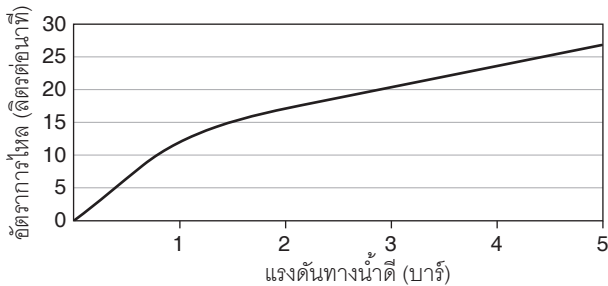

Flow Curve – Bath Spout

Flow Curve – Outlet (for handshower)

Note: Flow rates are approximate. (1 gallon = 3.785 liters, 1 bar = 14.5 psi)

Dimensions are approximate.

Unit: mm

Note: The recommended dimension for installation can be adjusted according to user preferences and layout.

Product Diagram

คุณลักษณะ

- ผลิตจากทองเหลือง
- เกลียวข้อต่อ G1/2"
- ก๊อกผสมลงอ่างอาบน้ำและยื่นอาบ
- มือบิดแบบก้านโยก

มาตรฐาน

คุณสมบัติตามมาตรฐาน

- ไม่ระบุ

ข้อสังเกตสำหรับการติดตั้ง

ติดตั้งผลิตภัณฑ์โดยใช้คู่มือแนะนำการติดตั้ง

หมายเหตุ: อัตราการไหลค่าโดยประมาณ (1 แกลลอน = 3.785 ลิตร, 1 บาร์ = 14.5 ปอนด์ต่อตารางนิ้ว)

ขนาดระยะแสดงค่าโดยประมาณ
หน่วย: มม.

หมายเหตุ: ระยะแนะนำการติดตั้งสามารถปรับได้ตามความเหมาะสมของผู้ใช้งานและพื้นที่ติดตั้ง