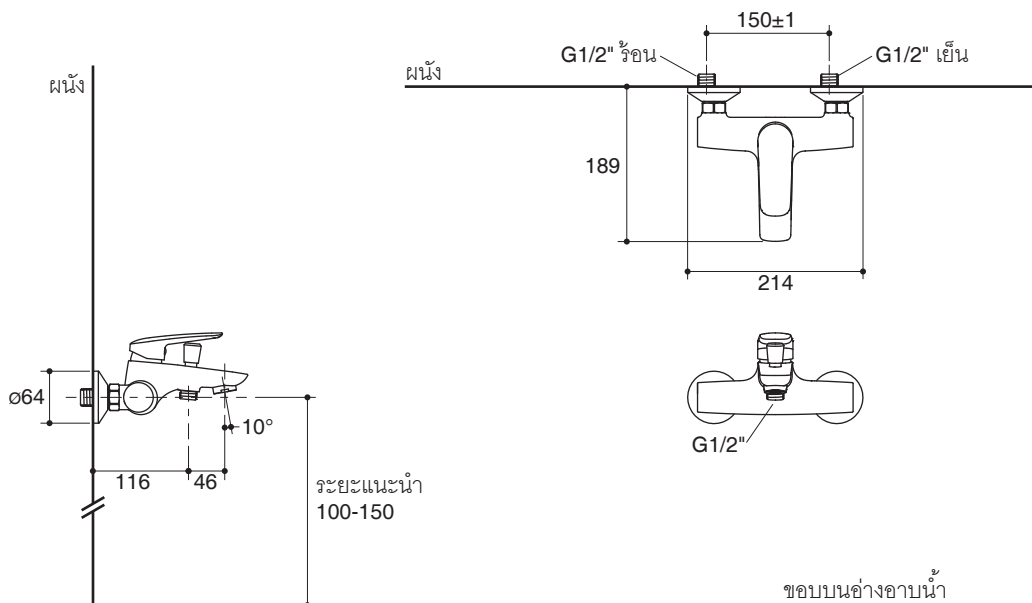

Trusted in New Zealand Since 1982

ARICIA

SINGLE LEVER EXPOSED BATH AND SHOWER MIXER K-76954X

Features

- Brass construction
- G1/2" connection
- Bath and shower mixer
- Lever handle

Codes/Standards Applicable

Flow Curve – Bath Spout

Flow Curve – Outlet (for handshower)

Note: Flow rates are approximate. (1 gallon = 3.785 liters, 1 bar = 14.5 psi)

Dimensions are approximate.

Unit: mm

Note: The recommended dimension for installation can be adjusted according to user preferences and layout.

Product Diagram

คุณลักษณะ

- ผลิตจากทองเหลือง
- เกลียวข้อต่อ G1/2"
- ก๊อกผสมลงอ่างอาบน้ำและยื่นอาบ
- มือบิดแบบก้านโยก

มาตรฐาน

คุณสมบัติตามมาตรฐาน

- ไม่ระบุ

ข้อสังเกตสำหรับการติดตั้ง

ติดตั้งผลิตภัณฑ์โดยใช้คู่มือแนะนำการติดตั้ง

หมายเหตุ: อัตราการไหลค่าโดยประมาณ (1 แกลลอน = 3.785 ลิตร, 1 บาร์ = 14.5 ปอนด์ต่อตารางนิ้ว)

ขนาดระยะแสดงค่าโดยประมาณ
หน่วย: มม.

หมายเหตุ: ระยะแนะนำการติดตั้งสามารถปรับได้ตามความเหมาะสมของผู้ใช้งานและพื้นที่ติดตั้ง