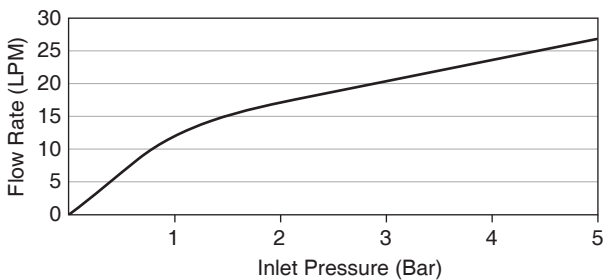

Specified model meets or exceeds the following:

- N/A

Installation Notes

Install this product according to the installation guide.

Specified Model

Model	Description	Color/Finished
K-76954X-4	Aricia single lever exposed bath and shower mixer	CP: Polished Chrome

Flow Curve – Bath Spout

Flow Curve – Outlet (for handshower)

Note: Flow rates are approximate. (1 gallon = 3.785 liters, 1 bar = 14.5 psi)

Dimensions are approximate.

Unit: mm

Note: The recommended dimension for installation can be adjusted according to user preferences and layout.

Product Diagram

คุณลักษณะ

- ผลิตจากทองเหลือง
- เกลียวข้อต่อ G1/2"
- ก๊อกผสมลงอ่างอาบน้ำและยื่นอาบ
- มือบิดแบบก้านโยก

มาตรฐาน

คุณสมบัติตามมาตรฐาน

- ไม่ระบุ

ข้อสังเกตสำหรับการติดตั้ง

ติดตั้งผลิตภัณฑ์โดยใช้คู่มือแนะนำการติดตั้ง

หมายเหตุ: อัตราการไหลค่าโดยประมาณ (1 แกลลอน = 3.785 ลิตร, 1 บาร์ = 14.5 ปอนด์ต่อตารางนิ้ว)

ขนาดระยะแสดงค่าโดยประมาณ
หน่วย: มม.

หมายเหตุ: ระยะแนะนำการติดตั้งสามารถปรับได้ตามความเหมาะสมของผู้ใช้งานและพื้นที่ติดตั้ง