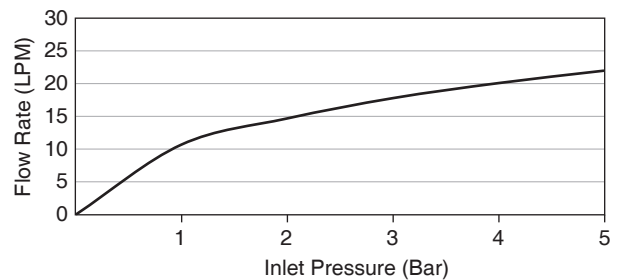

Specified model meets or exceeds the following:

- N/A

Installation Notes

Install this product according to the installation guide.

Specified Model

Model	Description	Color/Finished
K-76954X-4	Aricia single lever exposed bath and shower mixer	CP: Polished Chrome

Flow Curve – Bath Spout

Flow Curve – Outlet (for handshower)

Note: Flow rates are approximate. (1 gallon = 3.785 liters, 1 bar = 14.5 psi)

Dimensions are approximate.

Unit: mm

Note: The recommended dimension for installation can be adjusted according to user preferences and layout.

Product Diagram

คุณลักษณะ

- ผลิตจากทองเหลือง
- เกลียวข้อต่อ G1/2"
- ก๊อกผสมลงอ่างอาบน้ำและยื่นอาบ
- มือบิดแบบก้านโยก

มาตรฐาน

คุณสมบัติตามมาตรฐาน

- ไม่ระบุ

ข้อสังเกตสำหรับการติดตั้ง

ติดตั้งผลิตภัณฑ์โดยใช้คู่มือแนะนำการติดตั้ง

หมายเหตุ: อัตราการไหลค่าโดยประมาณ (1 แกลลอน = 3.785 ลิตร, 1 บาร์ = 14.5 ปอนด์ต่อตารางนิ้ว)

ขนาดระยะแสดงค่าโดยประมาณ
หน่วย: มม.

หมายเหตุ: ระยะแนะนำการติดตั้งสามารถปรับได้ตามความเหมาะสมของผู้ใช้งานและพื้นที่ติดตั้ง