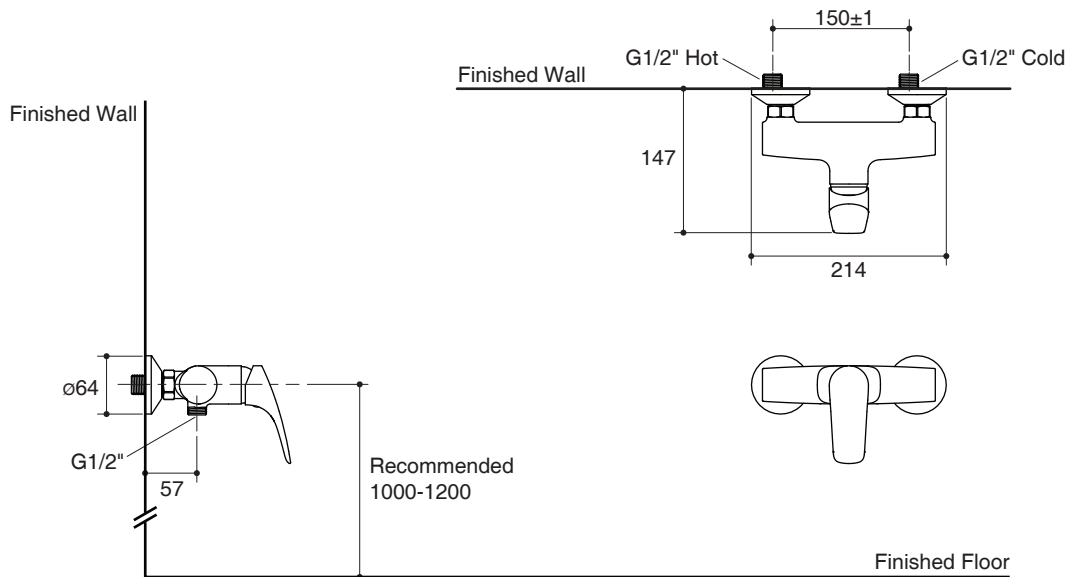

Trusted in New Zealand Since 1982

ARICIA

SINGLE LEVER EXPOSED SHOWER MIXER K-76955X

Features

- Brass construction
- G1/2" connection
- Shower mixer
- Lever handle

Codes/Standards Applicable

Specified model meets or exceeds the following:

- N/A

Installation Notes

Install this product according to the installation guide.

Specified Model

Model	Description	Color/Finished
K-76955X-4	Aricia single lever exposed shower mixer	CP: Polished Chrome

Note: Flow rates are approximate. (1 gallon = 3.785 liters, 1 bar = 14.5 psi)

Dimensions are approximate.

Unit: mm

Note: The recommended dimension for installation can be adjusted according to user preferences and layout.

Product Diagram

Trusted in New Zealand Since 1982

อลิเซีย

คุณลักษณะ

- ผลิตจากทองเหลือง
- เกลียวข้อต่อ G1/2"
- ก๊อกผสมเย็นอาบ
- มือบิดแบบก้านโยก

มาตรฐาน

- คุณสมบัติตามมาตรฐาน
- ไม่ระบุ

ข้อสังเกตสำหรับการติดตั้ง

ติดตั้งผลิตภัณฑ์โดยใช้คู่มือแนะนำการติดตั้ง

ก๊อกผสมเย็นอาบแบบก้านโยก ชนิดติดผนัง สำหรับฝักบัวสายอ่อน K-76955X