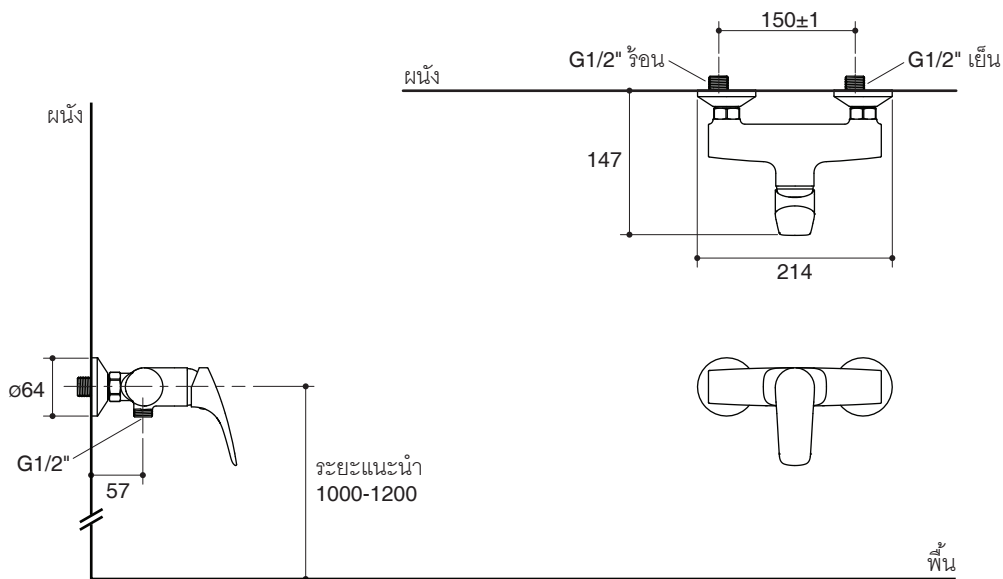

- N/A

Installation Notes

Install this product according to the installation guide.

Specified Model

Model	Description	Color/Finished
K-76955X-4	Aricia single lever exposed shower mixer	CP: Polished Chrome

Note: Flow rates are approximate. (1 gallon = 3.785 liters, 1 bar = 14.5 psi)

Dimensions are approximate.

Unit: mm

Note: The recommended dimension for installation can be adjusted according to user preferences and layout.

Product Diagram

Trusted in New Zealand Since 1982

อลิเซีย

คุณลักษณะ

รุ่นผลิตภัณฑ์

รุ่น	ชื่อผลิตภัณฑ์	สี/วัสดุเคลือบผิว
K-76955X-4	ก๊อกผสมเย็นอาบแบบก้านโยก ชนิดติดผนัง สำหรับฝักบัวสายอ่อน รุ่นอลิเซีย	CP: สีโครเมียม

กราฟแสดงอัตราการไหล

หมายเหตุ: อัตราการไหลค่าโดยประมาณ (1 แกลลอน = 3.785 ลิตร, 1 บาร์ = 14.5 ปอนด์ต่อตารางนิ้ว)

ขนาดระยะแสดงค่าโดยประมาณ
หน่วย: มม.

หมายเหตุ: ระยะแนะนำการติดตั้งสามารถปรับได้ตามความเหมาะสมของผู้ใช้งานและพื้นที่ติดตั้ง

ภาพแสดงผลิตภัณฑ์