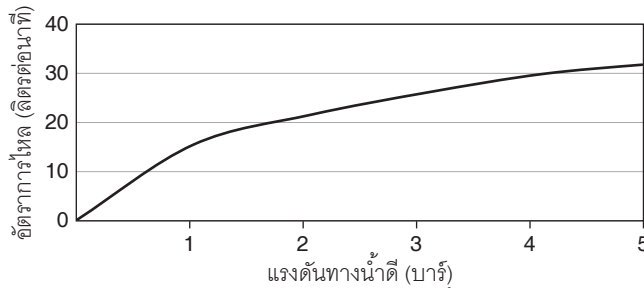

Dimensions are approximate.

Unit: mm

Note: The recommended dimension for installation can be adjusted according to user preferences and layout.

Product Diagram

Trusted in New Zealand Since 1982

อลิเซีย

คุณลักษณะ

รุ่นผลิตภัณฑ์

รุ่น	ชื่อผลิตภัณฑ์	สี/วัสดุเคลือบผิว
K-76955X-4	ก๊อกผสมเย็นอาบแบบก้านโยก ชนิดติดผนัง สำหรับฝักบัวสายอ่อน รุ่นอลิเซีย	CP: สีโครเมียม

กราฟแสดงอัตราการไหล

หมายเหตุ: อัตราการไหลค่าโดยประมาณ (1 แกลลอน = 3.785 ลิตร, 1 บาร์ = 14.5 ปอนด์ต่อตารางนิ้ว)

ขนาดระยะแสดงค่าโดยประมาณ
หน่วย: มม.

หมายเหตุ: ระยะแนะนำการติดตั้งสามารถปรับได้ตามความเหมาะสมของผู้ใช้งานและพื้นที่ติดตั้ง

ภาพแสดงผลิตภัณฑ์