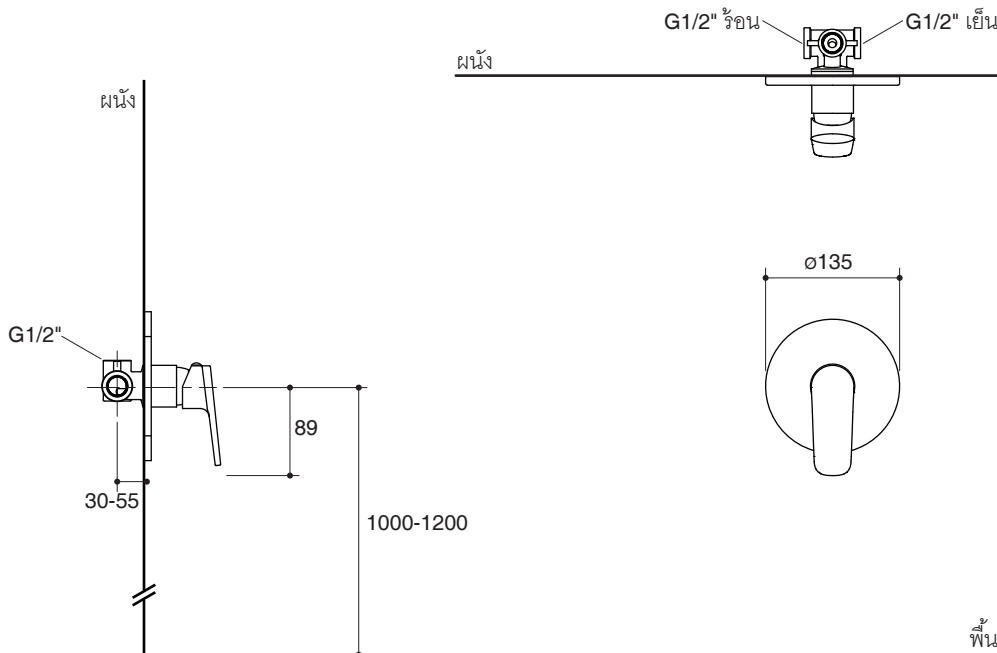

Dimensions are approximate.

Unit: mm

**Product Diagram**

Trusted in New Zealand Since 1982

### รุ่นผลิตภัณฑ์

รุ่น	ชื่อผลิตภัณฑ์	สี/วัสดุเคลือบผิว
K-76956X-4	วาล์วผสมเปิด-ปิดน้ำแบบก้านโยก ชนิดฝักผนัง สำหรับฝักบัวก้านแข็ง รุ่นอลิเซีย	CP: สีโครเมียม

หมายเหตุ: อัตราการไหลค่าโดยประมาณ (1 แกลลอน = 3.785 ลิตร, 1 บาร์ = 14.5 ปอนด์ต่อตารางนิ้ว)

ขนาดระยะแสดงค่าโดยประมาณ

หน่วย: มม.

ภาพแสดงผลิตภัณฑ์