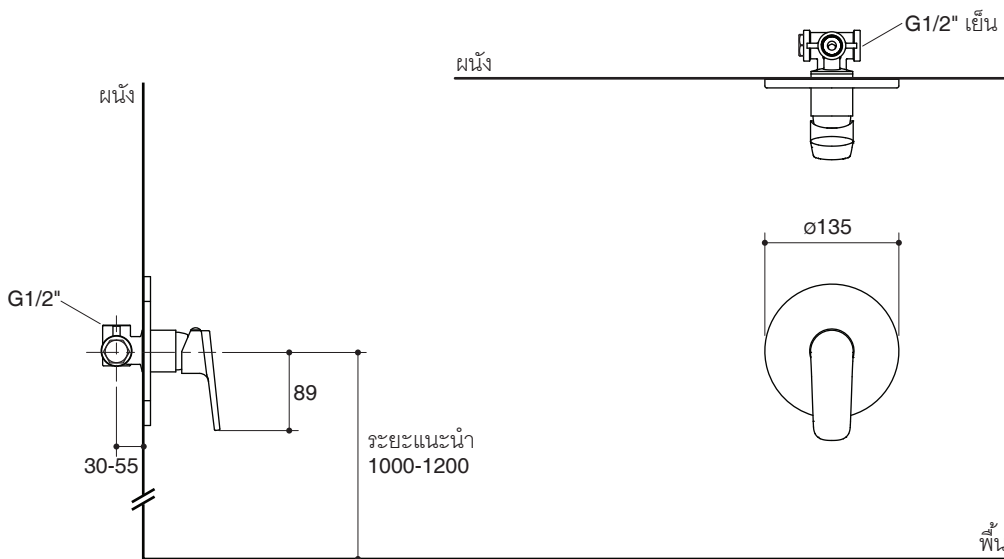

Dimensions are approximate.

Unit: mm

Note: The recommended dimension for installation can be adjusted according to user preferences and layout.

### รุ่นผลิตภัณฑ์

รุ่น	ชื่อผลิตภัณฑ์	สี/วัสดุเคลือบผิว
K-76957X-4CD	วาล์วเปิด-ปิดน้ำแบบก้านโยก ชนิดฝังผนัง สำหรับฝักบัวก้านแข็ง รุ่นอลิเซีย	CP: สีโครเมียม

กราฟแสดงอัตราการไหล

หมายเหตุ: อัตราการไหลค่าโดยประมาณ (1 แกลลอน = 3.785 ลิตร, 1 บาร์ = 14.5 ปอนด์ต่อตารางนิ้ว)

ขนาดระยะแสดงค่าโดยประมาณ  
หน่วย: มม.

หมายเหตุ: ระยะแนะนำการติดตั้งสามารถปรับได้ตามความเหมาะสมของผู้ใช้งานและพื้นที่ติดตั้ง