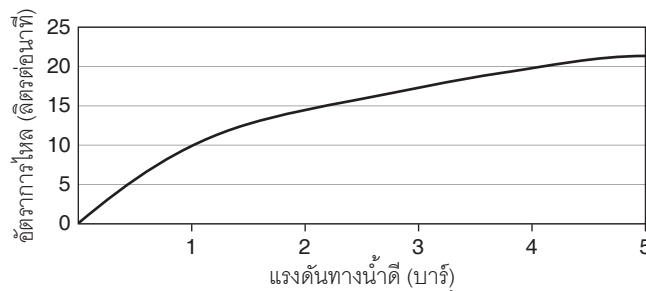

### รุ่นผลิตภัณฑ์

รุ่น	ชื่อผลิตภัณฑ์	สี/วัสดุเคลือบผิว
K-76957X-4CD	วาล์วเปิด-ปิดน้ำแบบก้านโยก ชนิดฝังผนัง สำหรับฝักบัวก้านแข็ง รุ่นอลิเซีย	CP: สีโครเมียม

กราฟแสดงอัตราการไหล

หมายเหตุ: อัตราการไหลค่าโดยประมาณ (1 แกลลอน = 3.785 ลิตร, 1 บาร์ = 14.5 ปอนด์ต่อตารางนิ้ว)