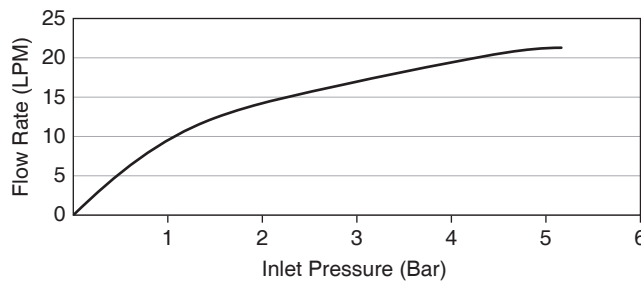

Trusted in New Zealand Since 1982

ARICIA

Features

- Brass construction
- G1/2" connection
- Cold water valve
- Lever handle

SINGLE LEVER EXPOSED SHOWER VALVE COLD WATER **K-76958X**

Codes/Standards Applicable

Specified model meets or exceeds the following:

- N/A

Installation Notes

Install this product according to the installation guide.

Specified Model

Model	Description	Color/Finished
K-76958X-4CD	Aricia single lever exposed shower valve cold water	CP: Polished Chrome

Flow Curve

Note: Flow rates are approximate. (1 gallon = 3.785 liters, 1 bar = 14.5 psi)

Dimensions are approximate.
Unit: mm

Product Diagram

Trusted in New Zealand Since 1982

อลิเซีย

คุณลักษณะ

- ผลิตจากทองเหลือง
- เกสียวข้อต่อ G1/2"
- วาล์วน้ำเย็น
- มือบิดแบบก้านโยก

หมายเหตุ: อัตราการไหลค่าโดยประมาณ (1 แกลลอน = 3.785 ลิตร, 1 บาร์ = 14.5 ปอนด์ต่อตารางนิ้ว)

ขนาดระยะแสดงค่าโดยประมาณ

หน่วย: มม.

ภาพแสดงผลิตภัณฑ์