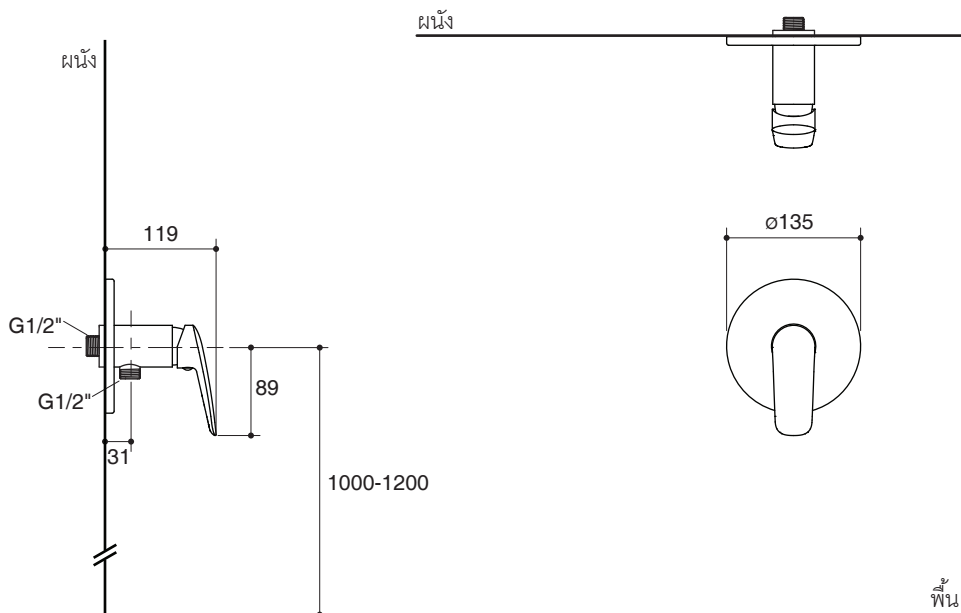

Trusted in New Zealand Since 1982

ARICIA

Features

- Brass construction
- G1/2" connection
- Cold water valve
- Lever handle

SINGLE LEVER EXPOSED SHOWER VALVE COLD WATER **K-76958X**

Codes/Standards Applicable

Flow Curve

Note: Flow rates are approximate. (1 gallon = 3.785 liters, 1 bar = 14.5 psi)

Dimensions are approximate.
Unit: mm

Product Diagram

Trusted in New Zealand Since 1982

อลิเซีย

คุณลักษณะ

- ผลิตจากทองเหลือง
- เกสียวข้อต่อ G1/2"
- วาล์วน้ำเย็น
- มือบิดแบบก้านโยก

มาตรฐาน

- คุณสมบัติตามมาตรฐาน
- ไม่ระบุ

ข้อสังเกตสำหรับการติดตั้ง

ติดตั้งผลิตภัณฑ์โดยใช้คู่มือแนะนำการติดตั้ง

วาล์วเปิด-ปิดน้ำแบบก้านโยก ชนิดติดผนัง สำหรับฝักบัวสายอ่อน K-76958X

รุ่นผลิตภัณฑ์

รุ่น	ชื่อผลิตภัณฑ์	สี/วัสดุเคลือบผิว
K-76958X-4CD	วาล์วเปิด-ปิดน้ำแบบก้านโยก ชนิดติดผนัง สำหรับฝักบัวสายอ่อน รุ่นอลิเซีย	สี/วัสดุเคลือบผิว CP: สีโครเมียม

หมายเหตุ: อัตราการไหลค่าโดยประมาณ (1 แกลลอน = 3.785 ลิตร, 1 บาร์ = 14.5 ปอนด์ต่อตารางนิ้ว)

ขนาดระยะแสดงค่าโดยประมาณ

หน่วย: มม.

ภาพแสดงผลิตภัณฑ์