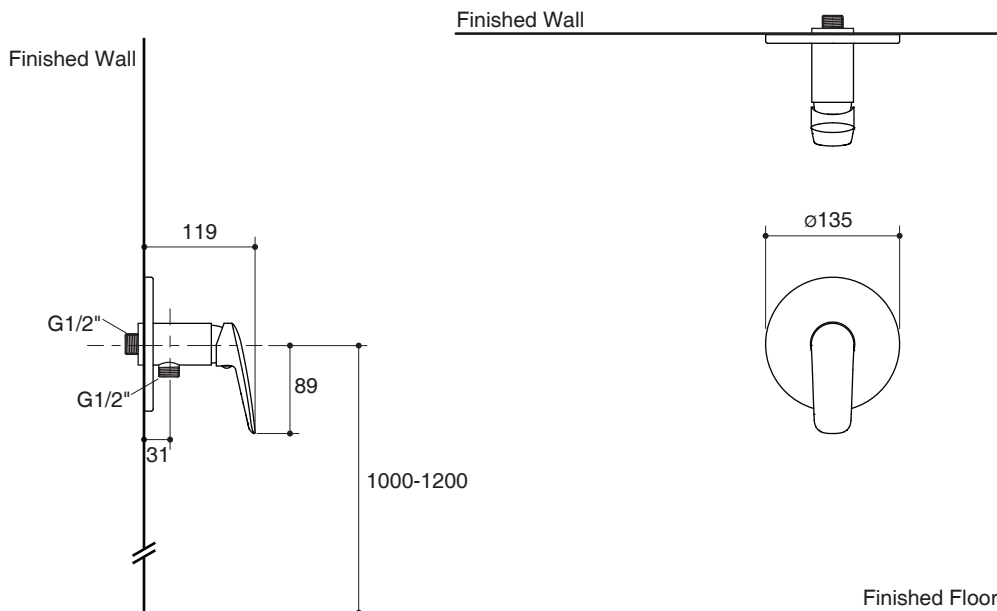

Trusted in New Zealand Since 1982

ARICIA

Features

- Brass construction
- G1/2" connection
- Cold water valve
- Lever handle

SINGLE LEVER EXPOSED SHOWER VALVE COLD WATER **K-76958X**

Codes/Standards Applicable

Specified model meets or exceeds the following:

- N/A

Installation Notes

Install this product according to the installation guide.

Specified Model

Model	Description	Color/Finished
K-76958X-4CD	Aricia single lever exposed shower valve cold water	CP: Polished Chrome

Flow Curve

Note: Flow rates are approximate. (1 gallon = 3.785 liters, 1 bar = 14.5 psi)

Dimensions are approximate.
Unit: mm

Product Diagram

Trusted in New Zealand Since 1982

อลิเซีย

คุณลักษณะ

- ผลิตจากทองเหลือง
- เกสียวข้อต่อ G1/2"
- วาล์วน้ำเย็น
- มือบิดแบบก้านโยก

หมายเหตุ: อัตราการไหลค่าโดยประมาณ (1 แกลลอน = 3.785 ลิตร, 1 บาร์ = 14.5 ปอนด์ต่อตารางนิ้ว)

ขนาดระยะแสดงค่าโดยประมาณ

หน่วย: มม.

ภาพแสดงผลิตภัณฑ์