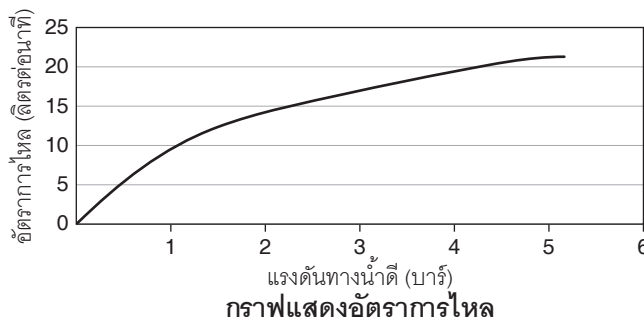

Flow Curve

Note: Flow rates are approximate. (1 gallon = 3.785 liters, 1 bar = 14.5 psi)

Dimensions are approximate.
Unit: mm

Product Diagram

Trusted in New Zealand Since 1982

อลิเซีย

คุณลักษณะ

- ผลิตจากทองเหลือง
- เกสียวข้อต่อ G1/2"
- วาล์วน้ำเย็น
- มือบิดแบบก้านโยก

หมายเหตุ: อัตราการไหลค่าโดยประมาณ (1 แกลลอน = 3.785 ลิตร, 1 บาร์ = 14.5 ปอนด์ต่อตารางนิ้ว)

ขนาดระยะแสดงค่าโดยประมาณ

หน่วย: มม.

ภาพแสดงผลิตภัณฑ์