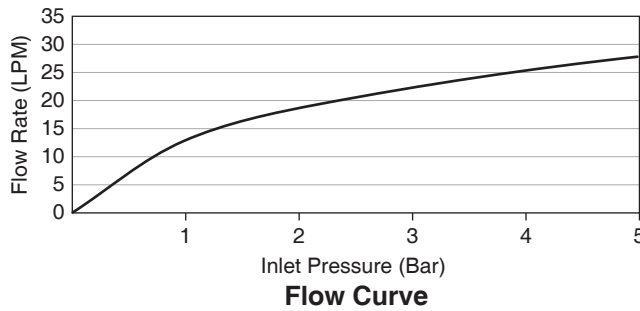

Note: Flow rates are approximate. (1 gallon = 3.785 liters, 1 bar = 14.5 psi)

ขนาดระยะแสดงค่าโดยประมาณ หน่วย: มม.

หมายเหตุ: ระยะแนะนำการติดตั้งสามารถปรับได้ตามความเหมาะสมของผู้ใช้งานและพื้นที่ติดตั้ง

ภาพแสดงผลิตภัณฑ์