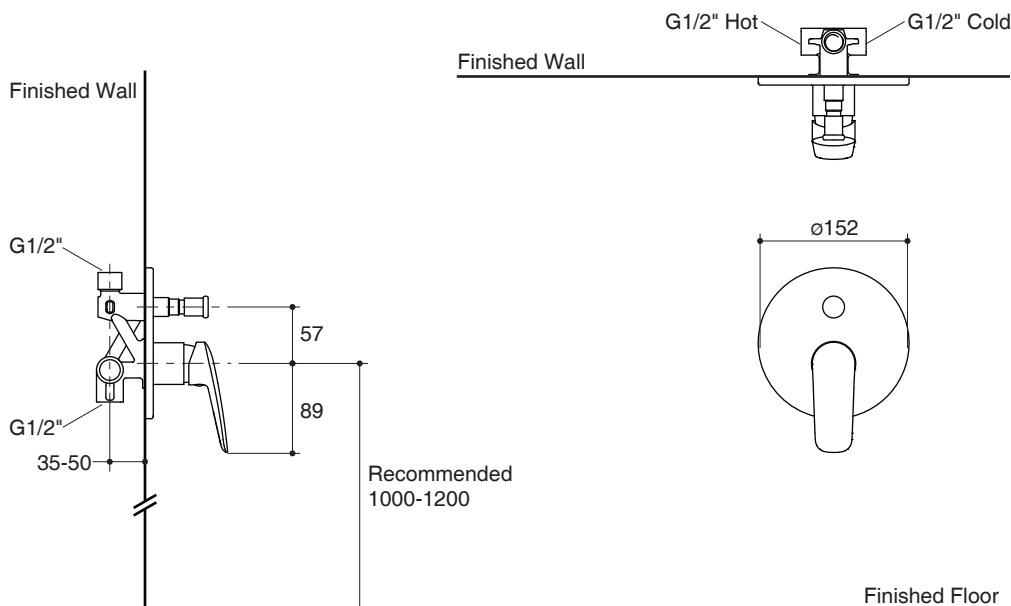

Trusted in New Zealand Since 1982

ARICIA

Features

- Brass construction
- G1/2" connection
- Recessed valve and diverter
- Lever handle

SINGLE LEVER RECESSED SHOWER VALVE AND DIVERTER MIXER

K-76959X

Codes/Standards Applicable

Specified model meets or exceeds the following:

- N/A

Installation Notes

Install this product according to the installation guide.

Specified Model

Model	Description	Color/Finished
K-76959X-4	Aricia single lever recessed shower valve and diverter mixer	CP: Polished Chrome

Note: Flow rates are approximate. (1 gallon = 3.785 liters, 1 bar = 14.5 psi)

Dimensions are approximate.

Unit: mm

Note: The recommended dimension for installation can be adjusted according to user preferences and layout.

Product Diagram

Trusted in New Zealand Since 1982

อลิเซีย

คุณลักษณะ

- ผลิตจากทองเหลือง
- เกลียวข้อต่อ G1/2"
- วาล์วผสมพร้อมที่สลับทางน้ำ ชนิดฝักผนัง
- มือบิดแบบก้านโยก

มาตรฐาน

คุณสมบัติตามมาตรฐาน

- ไม่ระบุ