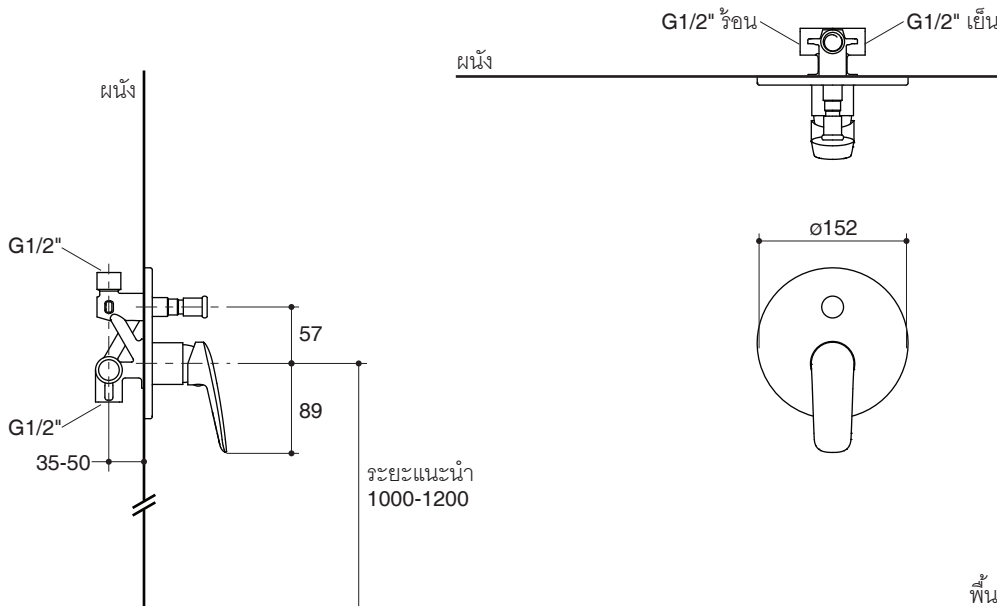

Trusted in New Zealand Since 1982

ARICIA

Features

- Brass construction
- G1/2" connection
- Recessed valve and diverter
- Lever handle

SINGLE LEVER RECESSED SHOWER VALVE AND DIVERTER MIXER

K-76959X

Codes/Standards Applicable

Note: Flow rates are approximate. (1 gallon = 3.785 liters, 1 bar = 14.5 psi)

Dimensions are approximate.

Unit: mm

Note: The recommended dimension for installation can be adjusted according to user preferences and layout.

Product Diagram

Trusted in New Zealand Since 1982

อลิเซีย

คุณลักษณะ

- ผลิตจากทองเหลือง
- เกลียวข้อต่อ G1/2"
- วาล์วผสมพร้อมที่สลับทางน้ำ ชนิดฝักผนัง
- มือบิดแบบก้านโยก

มาตรฐาน

คุณสมบัติตามมาตรฐาน

- ไม่ระบุ

Note: Flow rates are approximate. (1 gallon = 3.785 liters, 1 bar = 14.5 psi)

ขนาดระยะแสดงค่าโดยประมาณ หน่วย: มม.

หมายเหตุ: ระยะแนะนำการติดตั้งสามารถปรับได้ตามความเหมาะสมของผู้ใช้งานและพื้นที่ติดตั้ง

ภาพแสดงผลิตภัณฑ์