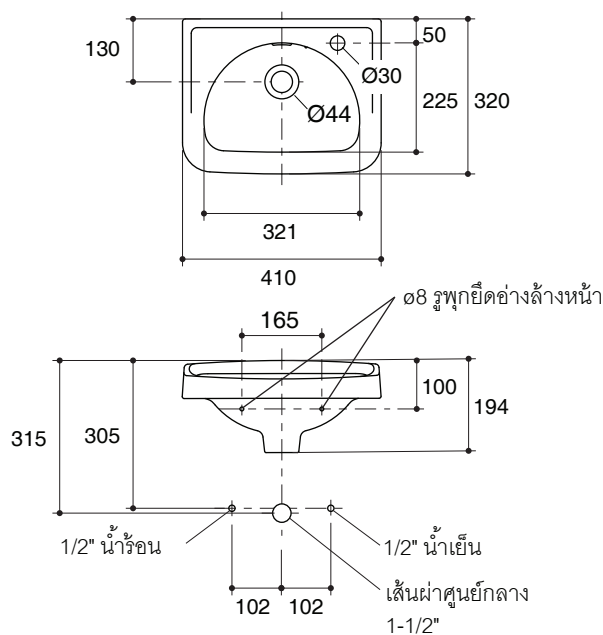

รุ่นผลิตภัณฑ์

รุ่น	ชื่อผลิตภัณฑ์	สี/วัสดุเคลือบผิว
K-17340X-1R	อ่างล้างหน้าแบบแขวนผนัง แบบเจาะรูเดี่ยว รุ่น ลาพิส	WK: สีขาว

ขนาดระย่นํ้าแสดงค่าโดยประมาณ

หน่วย: มม.