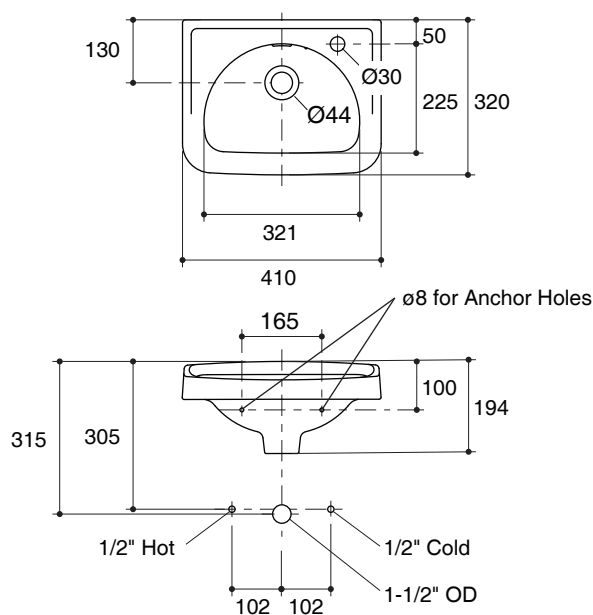

Specified Model

Model	Description	Color/Finished
K-17340X-1R	Lapis wall hung lavatory, single hole	WK: White

Dimensions are approximate.
Unit: mm