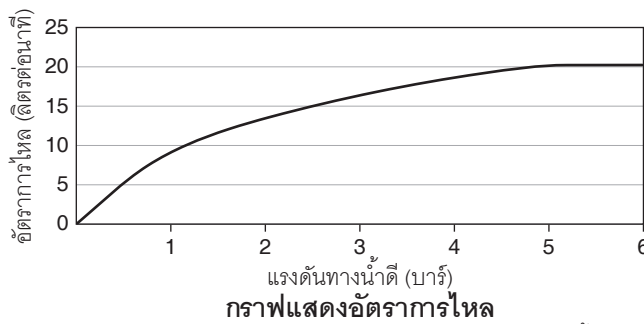

หมายเหตุ: อัตราการไหลค่าโดยประมาณ (1 แกลลอน = 3.785 ลิตร, 1 บาร์ = 14.5 ปอนด์ต่อตารางนิ้ว)

ขนาดระยะแสดงค่าโดยประมาณ

หน่วย: มม.

ภาพแสดงผลิตภัณฑ์