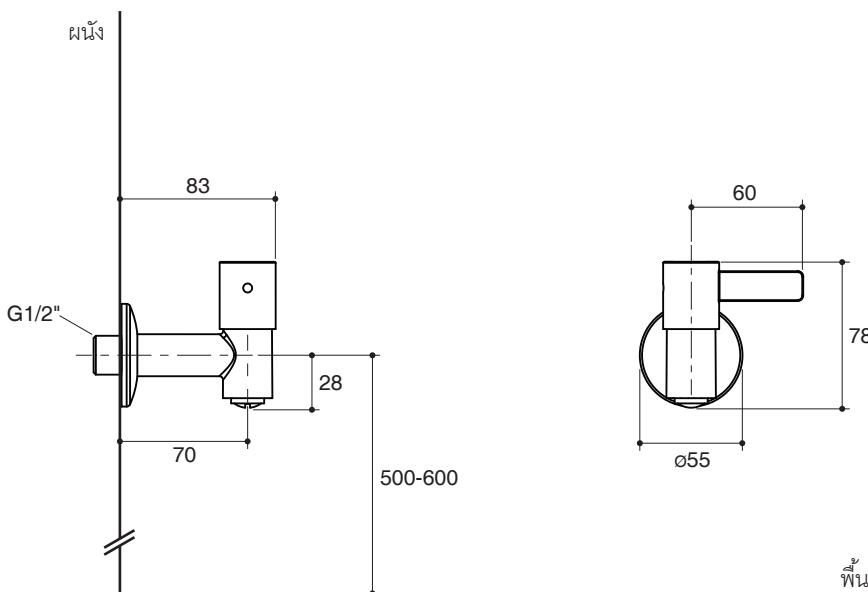

หมายเหตุ: อัตราการไหลค่าโดยประมาณ (1 แกลลอน = 3.785 ลิตร, 1 บาร์ = 14.5 ปอนด์ต่อตารางนิ้ว)

ขนาดระยะแสดงค่าโดยประมาณ

หน่วย: มม.

ภาพแสดงผลิตภัณฑ์