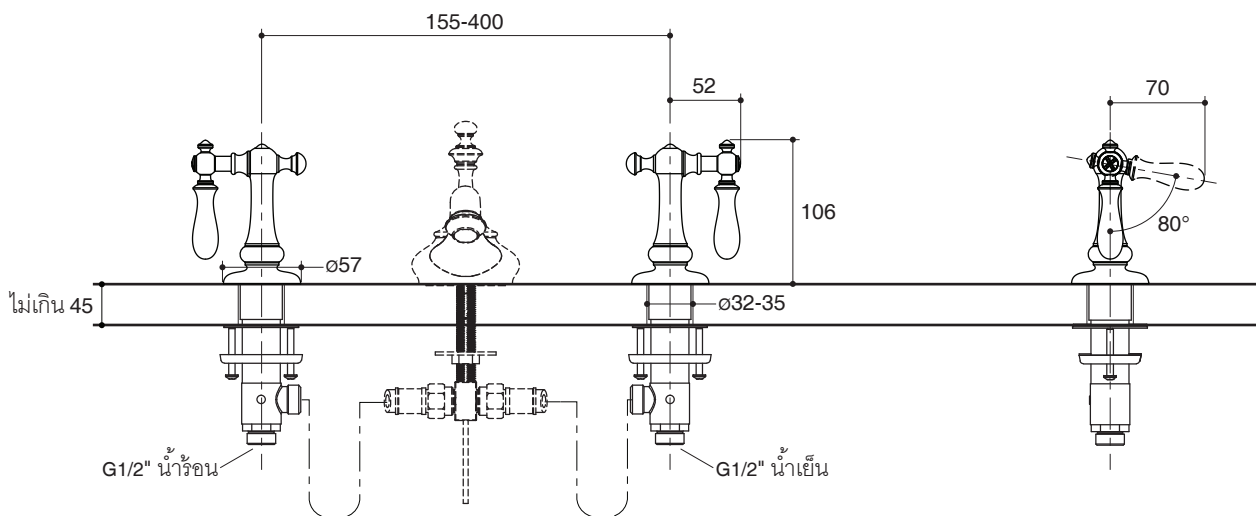

มาตรฐาน

คุณสมบัติตามมาตรฐาน

- GB 18145-2014
- EN 200-2008
- EN 817-2008

ข้อสังเกตสำหรับการติดตั้ง

ติดตั้งผลิตภัณฑ์โดยใช้คู่มือแนะนำการติดตั้ง

รุ่นผลิตภัณฑ์

รุ่น	ชื่อผลิตภัณฑ์	สี/วัสดุเคลือบผิว	
K-98068T-9M	มือบิดแบบคันสวิง รุ่นอาร์ทิแฟคส์	<input type="checkbox"/> CP: สีโครมเงา	<input type="checkbox"/> อื่นๆ
อุปกรณ์ที่จำเป็น			
K-72758T	หัวก๊อกผสมอ่างล้างหน้าเซ็นเตอร์ 8" ปากก๊อก-กาซา รุ่นอาร์ทิแฟคส์	<input type="checkbox"/> CP: สีโครมเงา	<input type="checkbox"/> อื่นๆ
K-72759T	หัวก๊อกผสมอ่างล้างหน้าเซ็นเตอร์ 8" ปากก๊อก-กระดิง รุ่นอาร์ทิแฟคส์	<input type="checkbox"/> CP: สีโครมเงา	<input type="checkbox"/> อื่นๆ
K-72760T	หัวก๊อกผสมอ่างล้างหน้าเซ็นเตอร์ 8" ปากก๊อก-คอดัม รุ่นอาร์ทิแฟคส์	<input type="checkbox"/> CP: สีโครมเงา	<input type="checkbox"/> อื่นๆ
K-72777T	หัวก๊อกล้างอ่างอาบน้ำ ปากก๊อก-แพลร์ รุ่นอาร์ทิแฟคส์	<input type="checkbox"/> CP: สีโครมเงา	<input type="checkbox"/> อื่นๆ
K-72778T	หัวก๊อกล้างอ่างอาบน้ำ ปากก๊อก-อาร์ค รุ่นอาร์ทิแฟคส์	<input type="checkbox"/> CP: สีโครมเงา	<input type="checkbox"/> อื่นๆ

ตรวจสอบ สี/วัสดุเคลือบผิวผลิตภัณฑ์จากตัวแทนจำหน่ายโคห์เลอร์ในประเทศของท่าน

ขนาดระยะแสดงค่าโดยประมาณ
หน่วย: มม.

หมายเหตุ: ระยะแนะนำการติดตั้งสามารถปรับได้ตามความเหมาะสมของผู้ใช้งานและพื้นที่ติดตั้ง

ภาพแสดงผลิตภัณฑ์