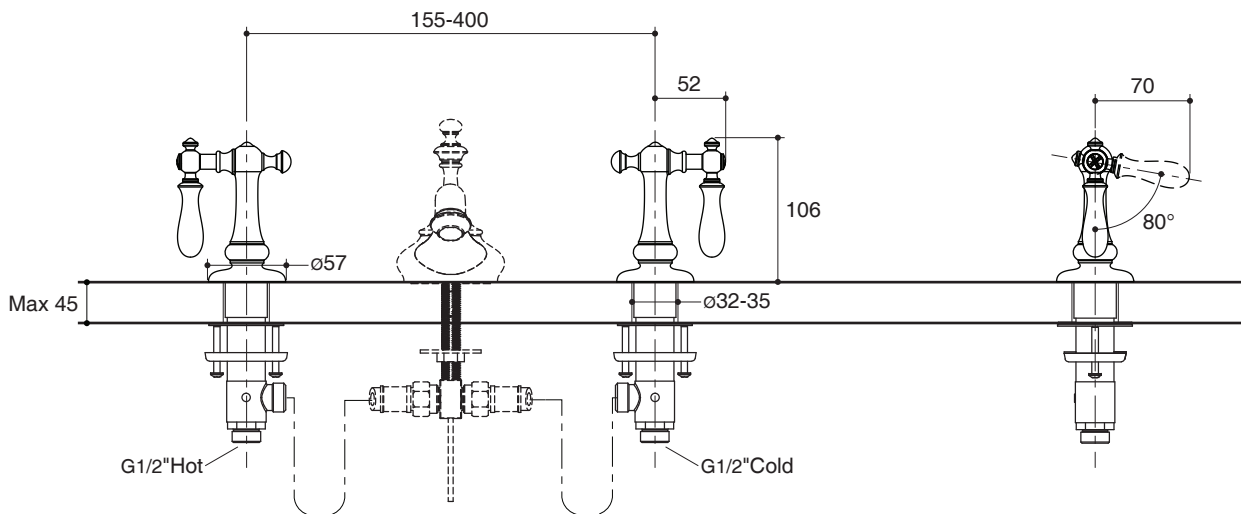

SWING LEVER HANDLES K-98068T

Features

- Solid metal construction
- Leak-free 1/4 turn ceramic disc valve with lifetime warranty
- Durable Kohler finishes resist corrosion and tarnishing
- Flexible G1/2" supply hoses for easy installation
- Lever handle
- Coordinate with your choice of Artifacts spout for a personalized design (Spout sold separately)

For a full range of color finishes in your market please contact your local Kohler representative

Dimensions are approximate.
Unit: mm

Note: The recommended dimension for installation can be adjusted according to user preferences and layout.

Product Diagram

มือบิดแบบคันสวิง K-98068T

คุณลักษณะ

- ผลิตจากโลหะ
- พร้อมเซรามิกวาล์วกันการรั่วซึมแบบหมุน 90 องศา รับประกันตลอดอายุการใช้งาน
- วัสดุเคลือบผิวพิเศษจากโคห์เลอร์ คงทน เงางาม
- สายน้ำดีขนาด G1/2" ง่ายต่อการติดตั้ง
- มือบิดแบบคันสวิง
- เหมาะกับปากก๊อกเซ็นเตอร์ 8" รุ่นอาร์ทิแฟคส์ (จำหน่ายแยก)