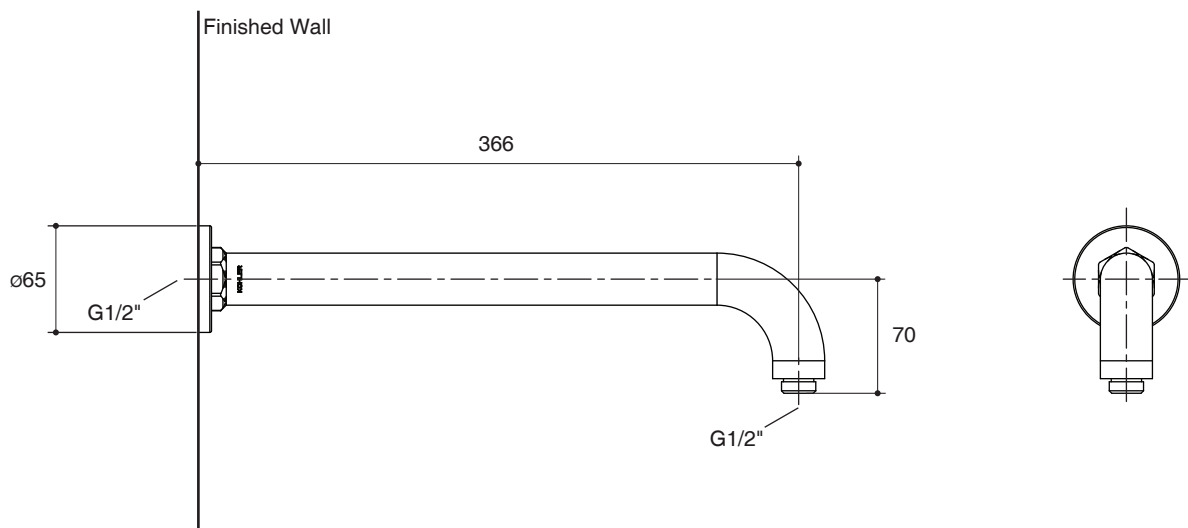

SHOWER ARM K-15396T

Features

- Brass construction
- Durable KOHLER finishes resist corrosion and tarnishing
- 366 mm spout reach
- G 1/2" thread connection
- Recommended to be matched with 8" or 10" Catalyst Air showerhead

Codes/Standards Applicable

Specified model meets or exceeds the following:

- GB 18145-2014

Installation Notes

Install this product according to the installation guide.

Specified Model

Model	Description	Color/Finished	
K-15396T	Shower arm 15"	<input type="checkbox"/> 2BL : Blackened Bronze	<input type="checkbox"/> Other

For a full range of color finishes in your market please contact your local Kohler representative.

Dimensions are approximate.

Unit: mm

Note: The recommended dimension for installation can be adjusted according to user preferences and layout.

Product Diagram

ก้านฝักบัวแบบติดผนัง K-15396T

คุณลักษณะ

- ผลิตจากทองเหลือง
- วัสดุเคลือบผิวพิเศษของโคห์เลอร์ คงทน เงางาม
- ระยะจากฐานถึงกึ่งกลางข้อต่อเข้ากับหัวฝักบัว 366 มม.
- เกลียวข้อต่อ G 1/2"
- แนะนำให้ใช้ร่วมกับ หัวฝักบัวระบบแคตทาลิส 8" หรือ 10"