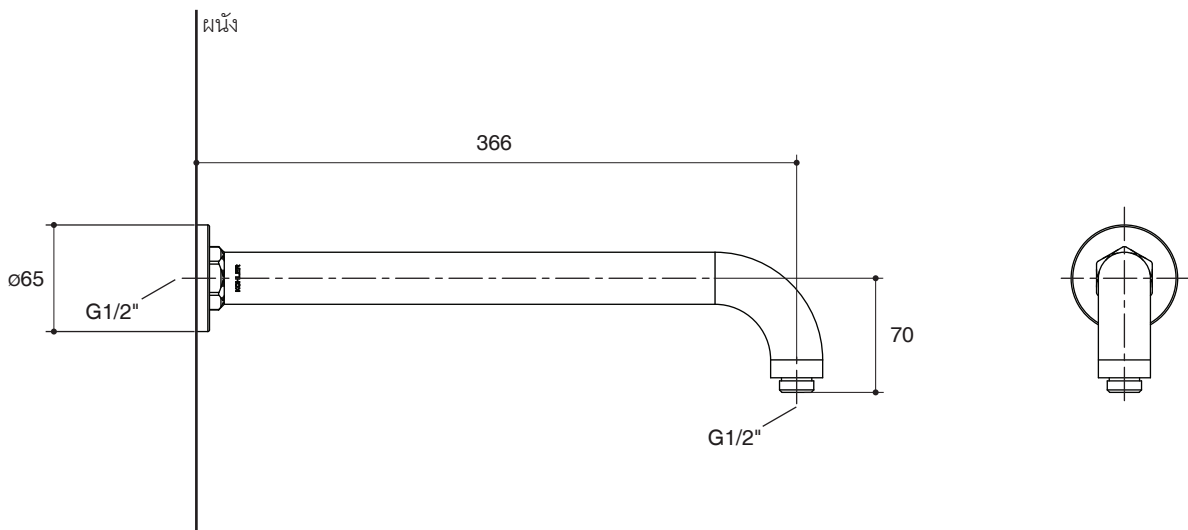

SHOWER ARM K-15396T

Features

- Brass construction
- Durable KOHLER finishes resist corrosion and tarnishing
- 366 mm spout reach
- G 1/2" thread connection
- Recommended to be matched with 8" or 10" Catalyst Air showerhead

Product Diagram

ก้านฝักบัวแบบติดผนัง K-15396T

คุณลักษณะ

- ผลิตจากทองเหลือง
- วัสดุเคลือบผิวพิเศษของโคห์เลอร์ คงทน เงางาม
- ระยะจากฐานถึงกึ่งกลางข้อต่อเข้ากับหัวฝักบัว 366 มม.
- เกลียวข้อต่อ G 1/2"
- แนะนำให้ใช้ร่วมกับ หัวฝักบัวระบบแคตทาลิส 8" หรือ 10"

ตรวจสอบ สี/วัสดุเคลือบผิวผลิตภัณฑ์จากตัวแทนจำหน่ายโคห์เลอร์ในประเทศของท่าน

ขนาดระยะแสดงค่าโดยประมาณ

หน่วย: มม.

หมายเหตุ: ระยะแนะนำการติดตั้งสามารถปรับได้ตามความเหมาะสมของผู้ใช้งานและพื้นที่ติดตั้ง

ภาพแสดงผลิตภัณฑ์